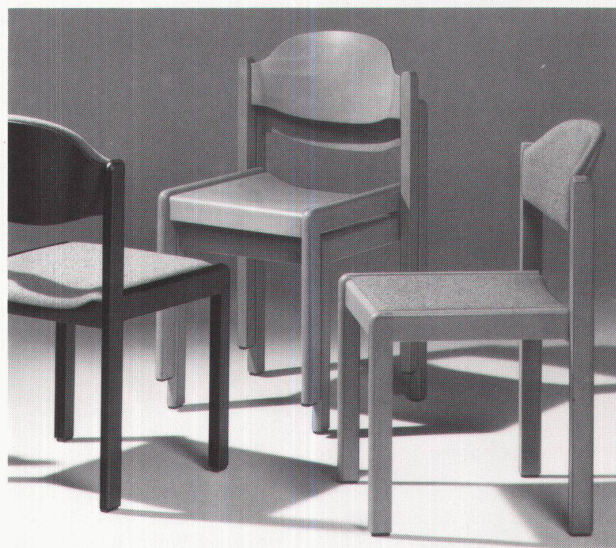

Die Schlapp Möbelserie „S 86“ ist vom hausinternen Design-Studio nach den neuesten ergonomischen Erkenntnissen entwickelt. Aus abgerundetem Buche-Massivholz mit „Compactverleimung“ sind diese Objektmöbel auf optimale Stabilität und höchste Belastbarkeit ausgelegt. Stühle, Armlehn- und Stapelstühle gibt es ganz aus Holz oder gepolstert. 33 fein nuancierte Beiztöne, bei denen der Holzcharakter voll erhalten bleibt, sowie 62 harmonisch abgestimmte Bezugsstoffe stehen zur Auswahl und ermöglichen eine individuelle Objektausstattung. Informationen kommen auf Anforderung:

- ☐ Senden Sie uns eine Kurzinformation.
- ☐ Wir möchten die Sitzmöbel im Original sehen.

Firma/Behörde . . . . .

zuständig . . . . .

Straße/Postfach . . . . .

PLZ/Ort . . . . .

Telefon . . . . .

KOPIEREN
und einschicken

Schlapp Möbel AG, Postfach 459, CH-2560 Nidau, Telefon 0 32/ 25 44 74