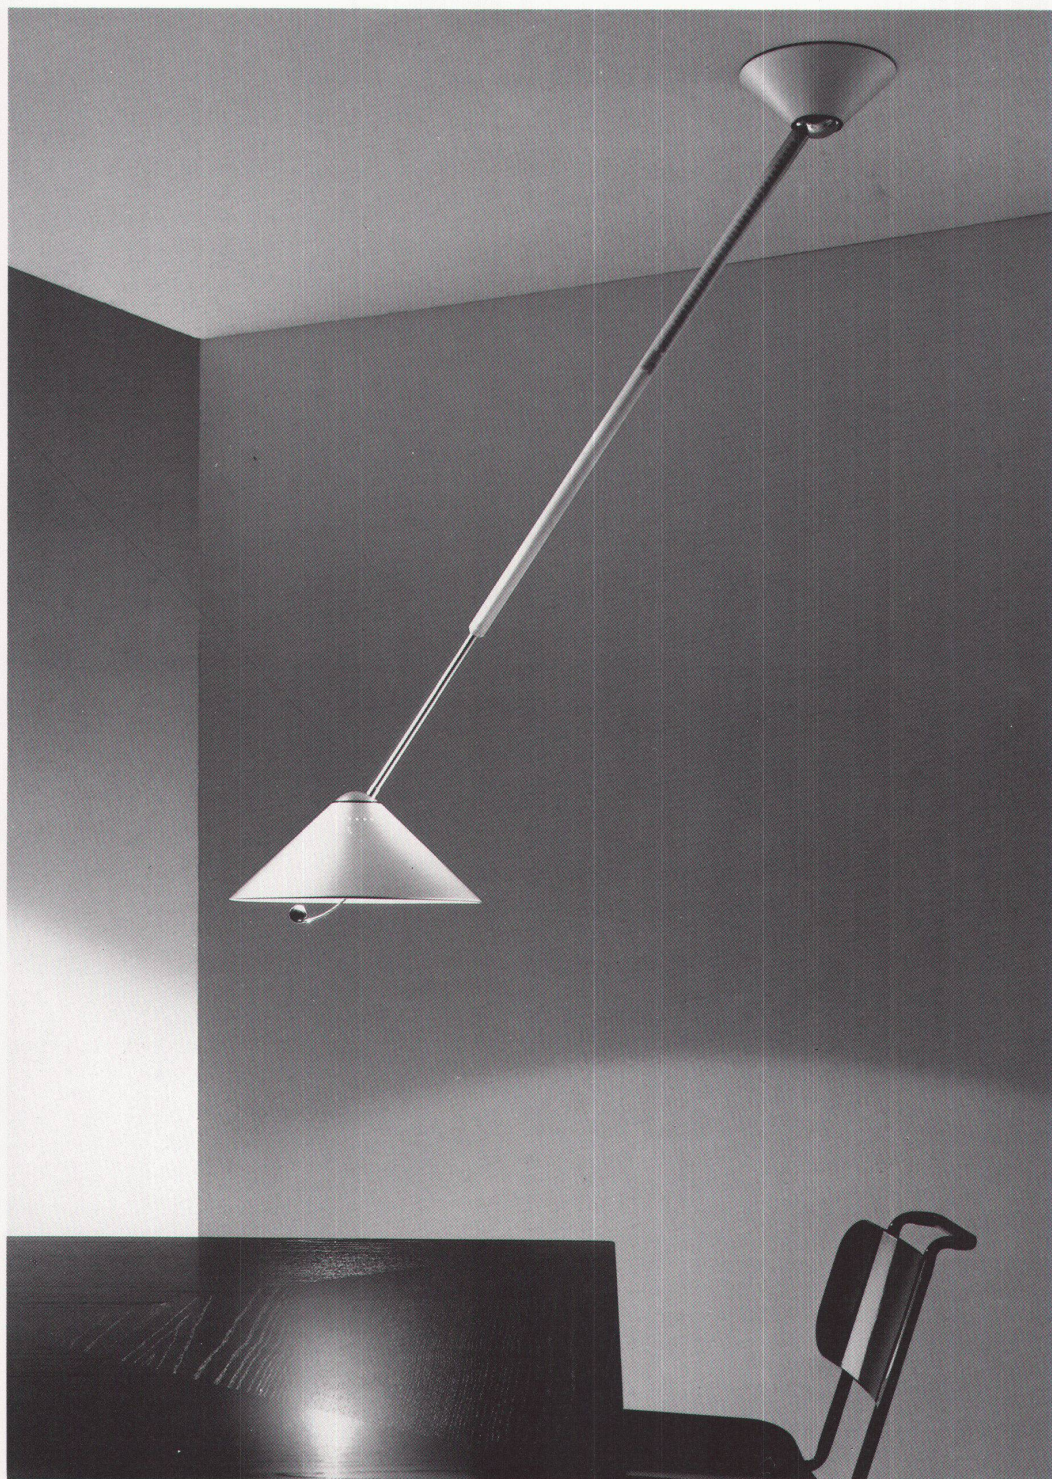

FLIP
design: H. Wiederhold
Hängelampe mit direktem Licht, in
Höhe verschiebbar und von der
Deckenbefestigung um 360° drehbar.
Kann mit Opal-Glühbirne max. 150 W
oder Halogen-Glühbirne max. 150
Fassung E 27 ausgestattet werden.
Realisiert in Aluminium-Legierung und
Polykarbonat. Farben: Aluminium
satinert, schwarz glänzend