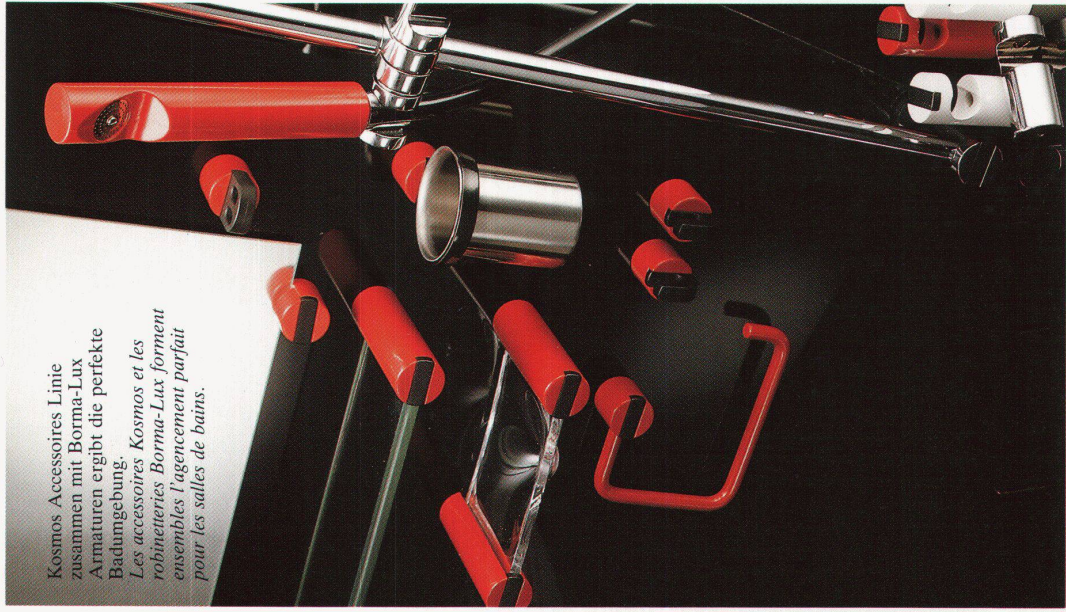

**Kosmos - Badezimmer
- Accessoires
Accessoires pour salle de bains
Kosmos**

Kosmos Accessoires Linie
zusammen mit Borma-Lux
Armaturen ergibt die perfekte
Badumgebung.
Les accessoires Kosmos et les
robinetteries Borma-Lux forment
ensembles l'agencement parfait
pour les salles de bains.