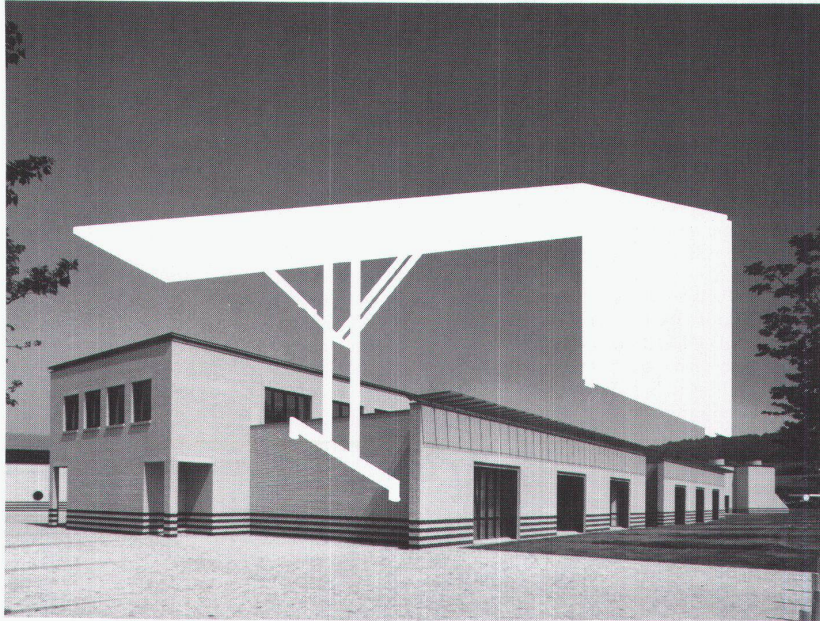

Übereinstimmung: