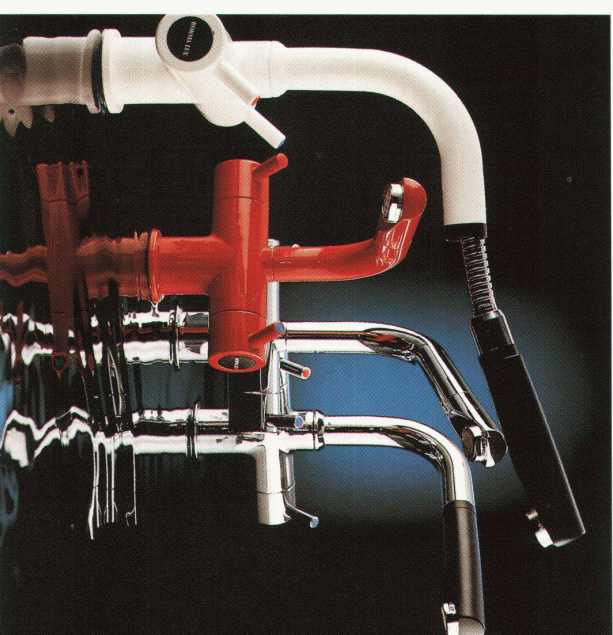

Borma Lux. Modernes, elegantes Design in den Farben weiss, grau, rot, verchromt sowie aus poliertem Messing. *Borma Lux. Design moderne et élégant, existe en blanc, gris ou rouge ainsi qu'en laiton poli ou chromé.*

Borma Standard, für diejenigen, die Wert auf klassisches Design legen. *Borma Standard, pour tous ceux qui apprécient les lignes classiques.*

Borma Handi mit den charakteristischen Handi-Griffen, die eine besonders einfache Bedienung garantieren. *Borma Handi, avec les fameuses poignées Handi qui rendent cette robinetterie si confortable.*