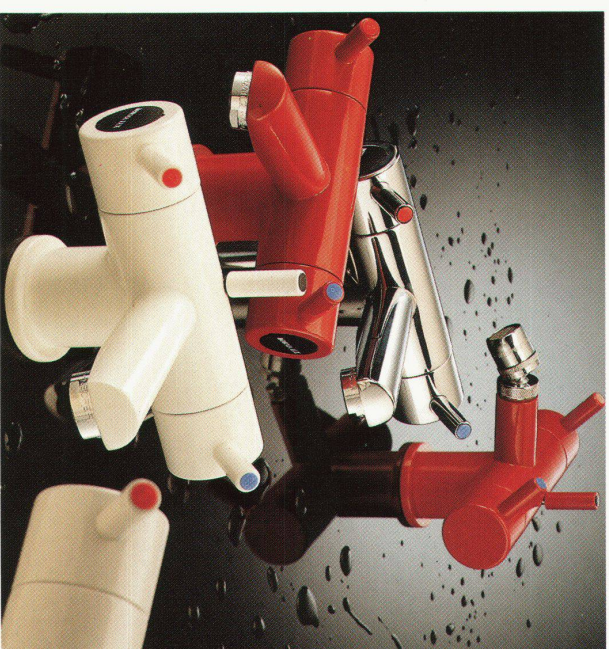

Borma Armaturen funktionell und betriebssicher

Les Robinetteries Borma, fonctionelles et fiables

Alle Borma-Armaturen sind aus Messing hergestellt. Daher sind sie sehr verschleißfest und von hoher Dauerhaftigkeit. Einfache Bedienung. Die Keramikscheibendichtungen garantieren eine tropffreie Bedienung über Jahre hinweg. *Toutes les robinetteries Borma sont fabriquées en laiton, ce qui les rend extrêmement résistantes à l'usure et très durables. Elles sont très pratiques et les joints en céramique garantissent une étanchéité parfaite pendant de longues années.*