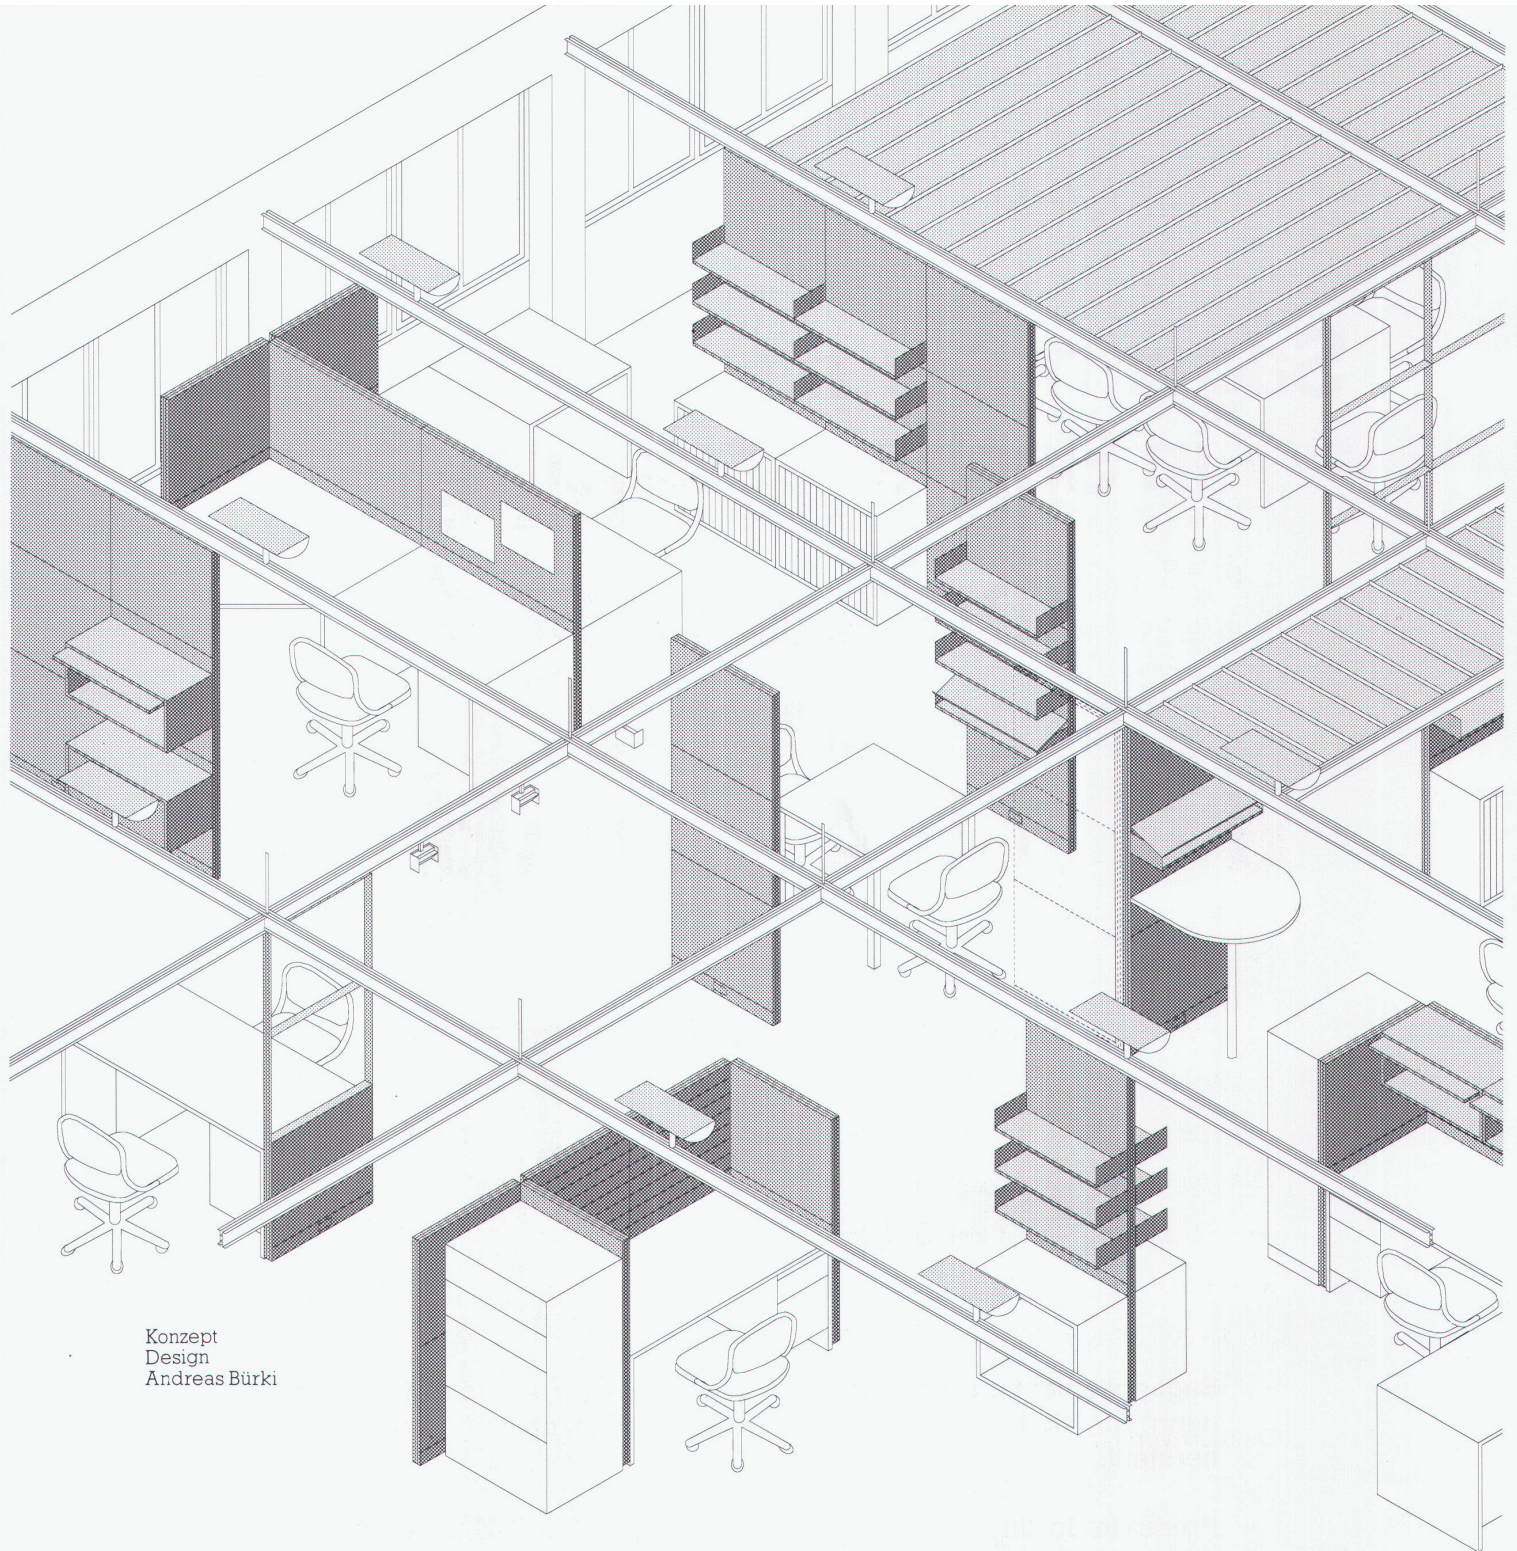

Konzept
Design
Andreas Bürki

Die neue Bigla-RAUM- WAND: unterteilt Ihre Räume dreidimensional.

Es gibt Räume, wo flexible, anpassungsfähige Einrichtungskonzepte scheitern, weil die Unterteilbarkeit der Räume oft bauliche und damit teure Investitionsmassnahmen erfordert. Endlich werden Büro- und Ausstellungsräume dreidimensional unterteilbar. Vorteile des Einzel- und Grossraumbüros kombiniert. Dank modularer Konzeption problemlos veränder- und anpassbar. Heruntergehängte Decken,

waagrechte und senkrechte Energieführung, direkte und indirekte Beleuchtung und die vielfältige Materialienwahl ermöglichen, worauf Sie schon lange gewartet haben: individuelle und wirtschaftliche Ausbau- und Kombinationsmöglichkeiten.

BIGLA

Bigla AG, CH-3507 Biglen
Tel. 031 90 22 11, Fax 031 90 01 93

Prospekt anfordern.

Klingt überzeugend. Ich lasse mich gerne überzeugen. Erwarte postwendend Ihren Prospekt. Danke.

Name/Vorname _____

Firma _____

Adresse _____

PLZ/Ort _____

WBW