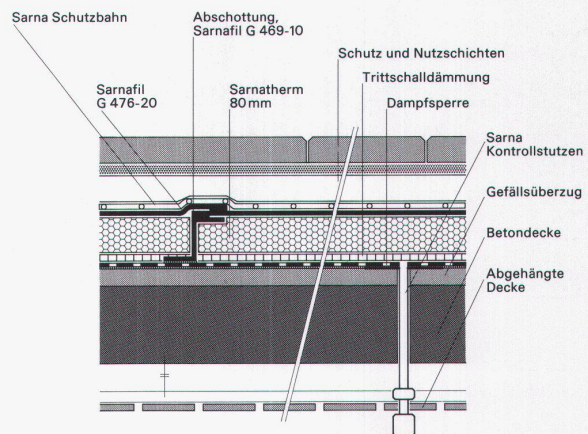

Eine Folge der kontinuierlichen Weiterentwicklung der Sarna-Flachdach-Technologie für gewerbliche Bauten: Die Abschottung mit permanenter Dichtigkeitskontrolle macht die Sicherheit sichtbar.

Die Ausführung dieser Dachabdichtung inklusive sämtlicher Spenglerarbeiten wurde übrigens durch eine von der Sarna geschulten Verlegerfirma übernommen. Auch in Ihrer Region befindet sich ein solches Unternehmen. Verlangen Sie Adressen und weitere Informationen bei der Sarna Kunststoff AG, 6060 Sarnen, Telefon 041-66 99 66.

Sarnafil® von **Sarna**
Vo de Sarna. Das verhebet.