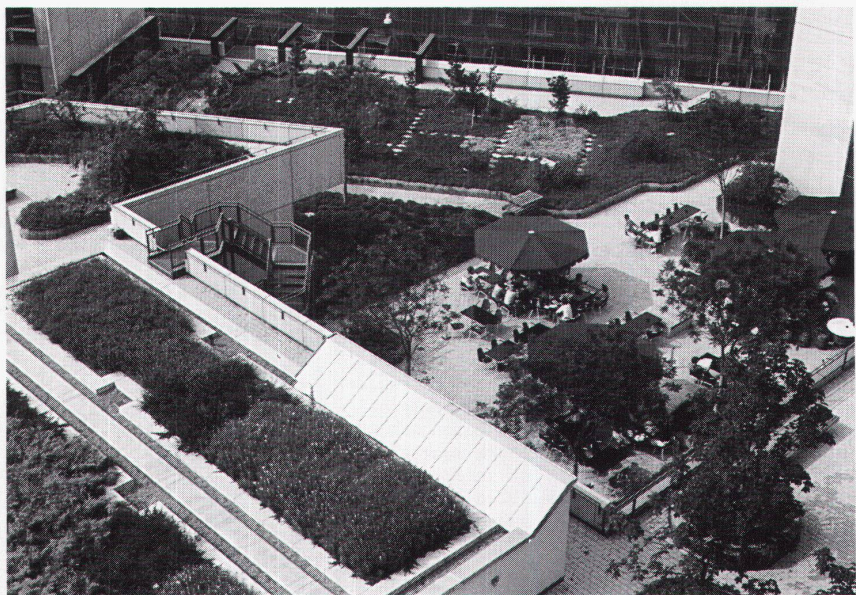

Wir empfehlen
Ihnen
Massanzüge

Bartenbach
Lichtsysteme

GENERALVERTRETUNG R. HUNKELER
SOODSTR.55, CH-8134 ADLISWIL, 01/710 55 30

25
JAHRE
FORT-
SCHRITT

Höchste
Zeit,
zeitgemäss
ZU
dämmen.

SCHICHTEX
im Hallenbau

Bau + Industriebedarf AG
4104 Oberwil/BL, Tel. 061 401 40 30

SOPRALEN 800EP4WF

Abdichtungssystem
für Dachgärten

Das dauerhafte und
robuste Abdichtungs-
system mit garantiertem
Wurzelschutz:

SOPRALEN 500EV3/
SOPRALEN 800EP4WF

Ein Schweizer Markenprodukt

Verlangen Sie
unseren
System-Katalog.

TEAM 8811/LD10496

SOPRALEN

AEZ

Asphalt-
Emulsion AG
Zürich

Asphalt-Emulsion AG
Rautstrasse 58
8048 Zürich
Telefon 01/49110 50