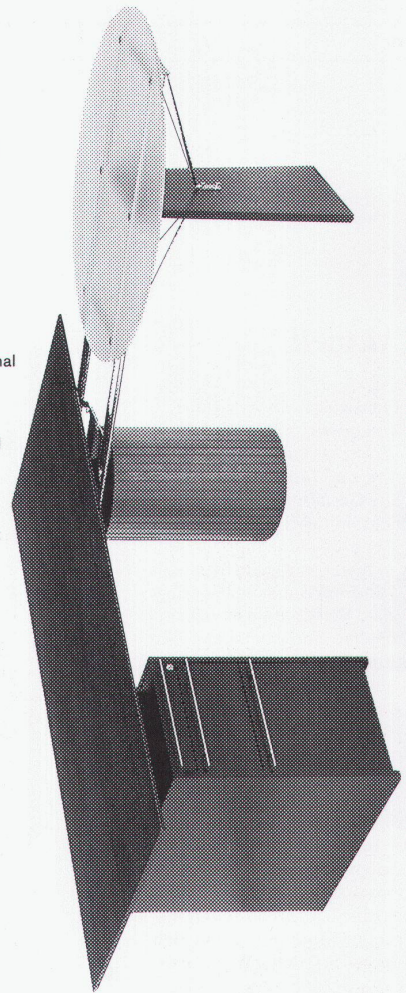

8001 Zürich:
Stache Wohndesign
Schiffplände 22

8001 Zürich:
Waser Bürocenter
Limmatquai 122

atlas.

Victoria
DESIGN

Möbel für Ästheten

dafür auf lange Sicht.
Besser arbeiten, lebendiger wohnen.

erst auf den zweiten Blick,