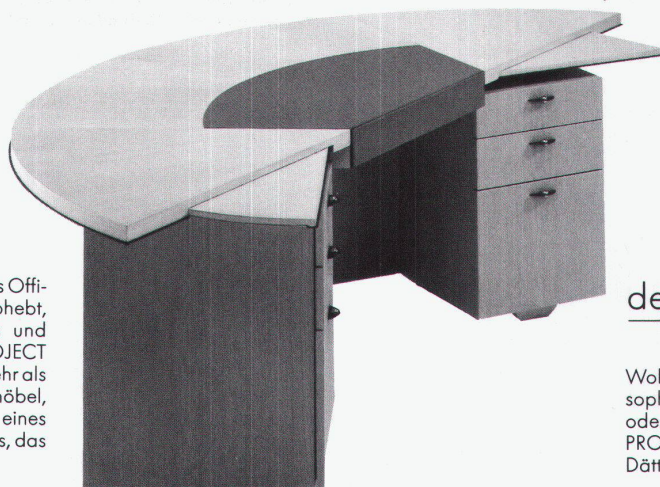

Wenn sich Ihr Anspruch an das Office-Ambiente vom Üblichen abhebt, wird er jetzt kompromißlos und exklusiv erfüllt. Beispiel: PROJECT alpha von Andrée Putman. Mehr als ein Schreibtisch – ein Officemöbel, das zum Denken anregt. Teil eines unverwechselbaren Ensembles, das der Kreativität Raum gibt.

deSede PROJECTS

corporate interiors

Wollen Sie mehr über unsere Philosophie wissen? Schreiben Sie uns oder rufen Sie einfach an: deSede PROJECTS AG, CH-5405 Baden-Dättwil, Tel.: 056-84 01 95