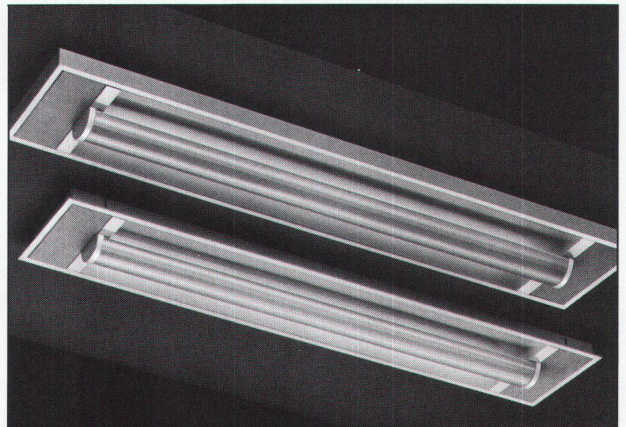

Download PDF: 04.04.2026

ETH-Bibliothek Zürich, E-Periodica, <https://www.e-periodica.ch>

Aha - ein Rutz-Kamin!

Seit 50 Jahren führend – jetzt mit 3 Kaminsystemen:

- Chromnickelstahl-Kamin, bewährt und günstig
- Pyrodur – Keramisiertes Stahl-Kamin für tiefe Abgas-temperaturen
- Fiberkeramik-Kamin, hinterlüftete Fertigelemente für Cheminées und -öfen

Rutz, der Name für Kamine!

Rutz Kaminbau AG
Wibachstr. 3, 8153 Rümlang, Tel. 01/817 13 11

Typ: Castor/Pollux
 Hersteller: Zerbetto
 Abmessungen: 36W: L: 147 cm
 B: 28 cm
 T: 9,5 cm
 58W: L: 177 cm
 B: 28 cm
 T: 9,5 cm
 Material: Stahlblech pulverbeschichtet
 Lichtquelle: FL 36W oder 58W