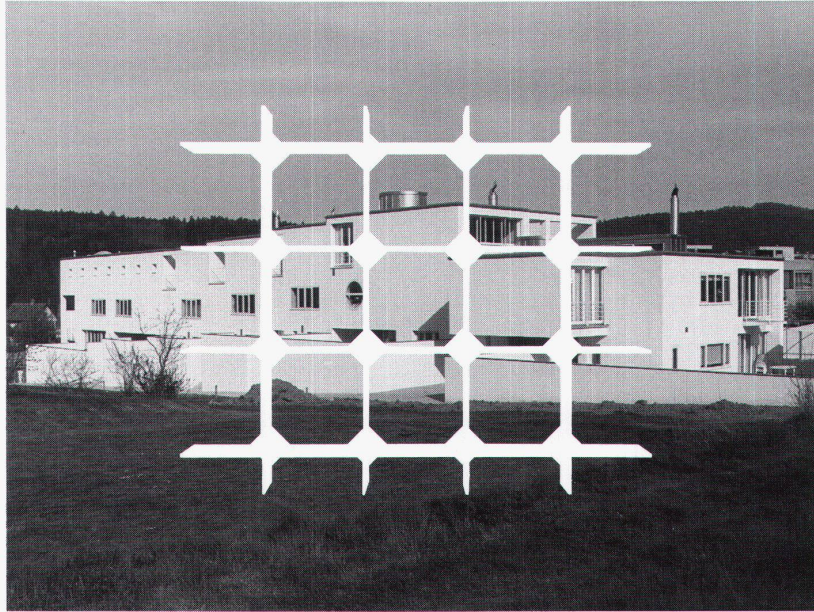

Übereinstimmung: