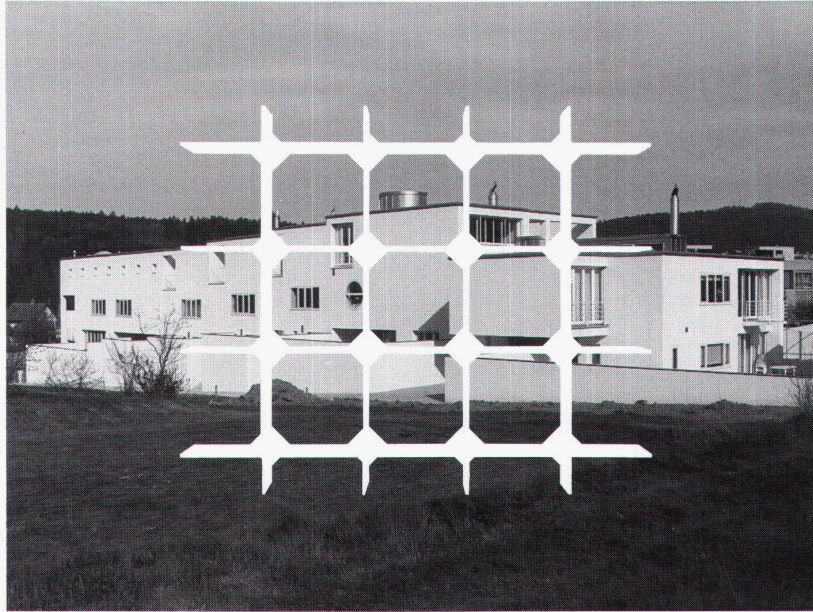

Übereinstimmung: