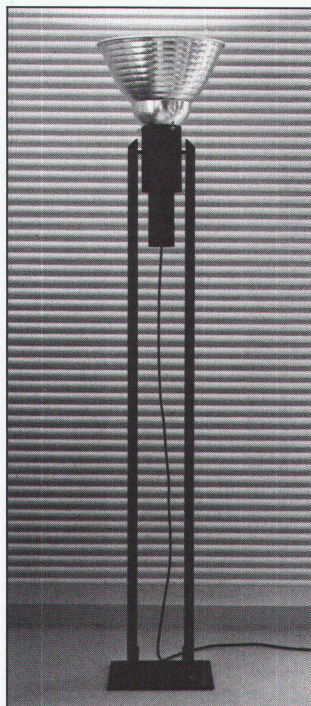

Aha - ein Rutz-Kamin!

Seit 50 Jahren führend – jetzt mit 3 Kaminsystemen:

- Chromnickelstahl-Kamin, bewährt und günstig
- Pyroduer – Keramisiertes Stahl-Kamin für tiefe Abgastemperaturen
- Faserkeramik-Kamin, hinterlüftete Fertigelemente für Cheminées und Cheminéeöfen

Rutz, der Name für Kamine!

Rutz Kaminbau AG
Wibachstr. 3, 8153 Rümlang, Tel. 01/817 13 11

Typ: LRG 5 Ständer
Hersteller: Licht + Raum AG
Abmessungen:
Ø 292 mm, H: 170 cm
Farbe: schwarz matt;
Reflektor Aluminium
Eignung: Indirektbeleuchtung
für Ausstellungen, Arbeitsräume,
Verkaufsräume, Wohnbereich

LICHT+RAUM
Schermen 27/29, CH-3063 Ittigen, Tel. 031 58 77 88.
Bezugsquellennachweis

Mit Energiesparen ernst gemacht: Die neue elektronisch gesteuerte Duschanlage MIXA-time von EGRO.

Die Vorteile auf einen Blick:

Die Unterbrechung des Brausevorganges ist durch Knopfdruck jederzeit möglich.

Die Elektronik stellt sicher ab nach Ablauf der eingestellten Zeit.

Die leichtgängige Auslösung des Druckknopfes ist auch für Kinder kein Problem.

Die Spezialschaltungen ermöglichen die Konzeption der Duschanlage für die unterschiedlichen Benutzerbedürfnisse.

Verlangen Sie mehr Informationen mit dem untenstehenden Coupon.

EGRO AG · Metallwarenfabrik
CH-5443 Niederrohrdorf
Telefon 056/96 01 01

EGRO