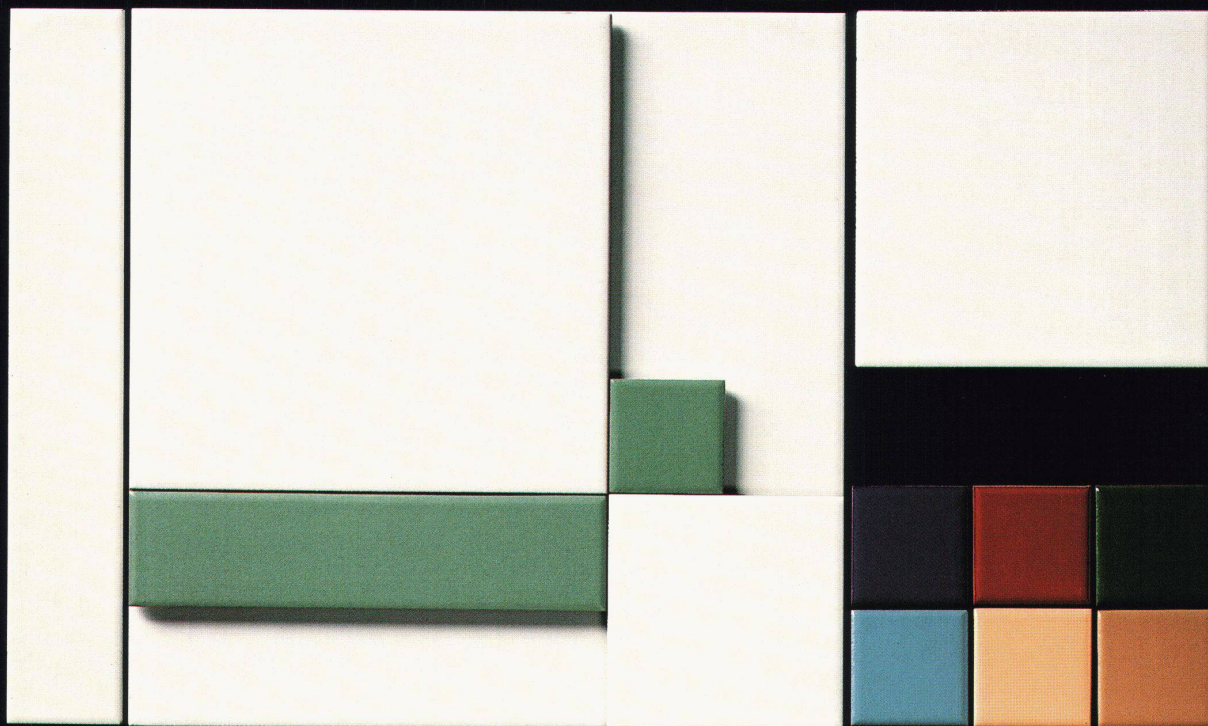

**CERAMICA
VOGUE**

I MOSAICI

5x30 cm

20x20 cm

30x30 cm

15x15 cm

5x20 cm

5x5 cm
10x10 cm

10x10x14 cm

8 FORMATE IN 30 FARBEN

Seit Aufnahme ihrer Produktionstätigkeit hat Ceramica Vogue, der marktführende Hersteller von frostsicheren Einbrandfliesen auf weißem Scherben, ihr Lieferangebot durch eine präzise **Farbauswahl** kennzeichnen wollen. Dadurch entstand die Kollektion "Interni", die gut 30 Farben in zarten, mittleren und starken Tonalitäten enthält.

Heute präsentiert Ceramica Vogue einen neuen Vorschlag. Wir haben das Konzept der **Modularität** für die Keramikfliesen zur Anwendung gebracht. Es werden nämlich Farben in 8 modularen Formaten von 5x5 bis 30x30 cm vorgeschlagen. Dadurch können unterschiedlichen Kombinationsmöglichkeiten und zahlreiche Verlegemuster in Betracht gezogen werden, die allen Projektansprüchen gerecht werden.