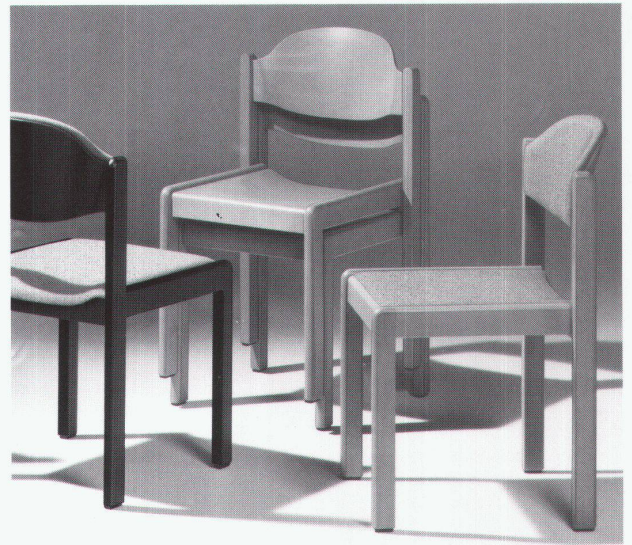

Download PDF: 02.04.2026

ETH-Bibliothek Zürich, E-Periodica, <https://www.e-periodica.ch>

Glasgewebe-Tapeten: Schönheit mit Charakter!

Glasgewebe-Tapeten eröffnen neue Dimensionen farbarmonischer Wandgestaltung. Mit Webstrukturen, einer neuen, sachlichen Ästhetik – im Stil moderner Innenarchitektur. Und sie haben Charakter: standhaft gegen Nässe, Stöße, Ungeziefer und Feuer – ein wohngesundes Naturprodukt. Führende Innenarchitekten und Malermeister profilieren sich mit Glasgewebe-Tapeten auf kreativ und handwerklich hohem Niveau.

Schlapp Möbel DESIGN

Die Schlapp Möbelserie „HD 86“ ist vom hausinternen Design-Studio nach den neuesten ergonomischen Erkenntnissen entwickelt. Aus abgerundetem Buche-Massivholz mit „Compactverleimung“ sind diese Objektmöbel auf optimale Stabilität und höchste Belastbarkeit ausgelegt. Stühle, Armlehn- und Stapelstühle gibt es ganz aus Holz oder gepolstert. 33 fein nuancierte Beiztöne, bei denen der Holzcharakter voll erhalten bleibt, sowie 62 harmonisch abgestimmte Bezugsstoffe stehen zur Auswahl und ermöglichen eine individuelle Objektausstattung. Informationen kommen auf Anforderung: