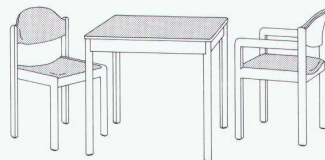

Schlapp Möbel DESIGN

Die Schlapp Möbelserie „HD 86“ ist vom hausinternen Design-Studio nach den neuesten ergonomischen Erkenntnissen entwickelt. Aus abgerundetem Buche-Massivholz mit „Compactverleimung“ sind diese Objektmöbel auf optimale Stabilität und höchste Belastbarkeit ausgelegt. Stühle, Armlehn- und Stapelstühle gibt es ganz aus Holz oder gepolstert. 33 fein nuancierte Beiztöne, bei denen der Holzcharakter voll erhalten bleibt, sowie 62 harmonisch abgestimmte Bezugsstoffe stehen zur Auswahl und ermöglichen eine individuelle Objektausstattung. Informationen kommen auf Anforderung:

- Senden Sie uns eine Kurzinformation.
- Wir möchten die Sitzmöbel im Original sehen.

Firma/Behörde

zuständig

Straße/Postfach

PLZ/Ort

Telefon

KOPIEREN
und einschicken

Schlapp Möbel AG, Postfach 459, CH-2560 Nidau, Telefon 032/254474