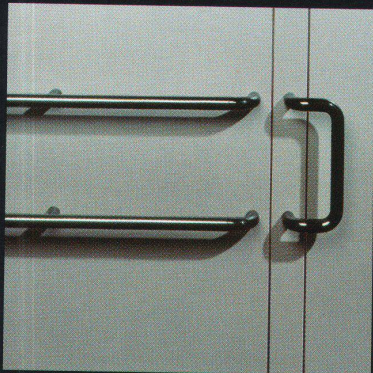

HEWI

Kreativität in Form und Farbe

Das Programm von HEWI: Mit seinen klaren Formen und faszinierenden Farben ist es so individuell wie unverwechselbar. HEWI Produkte sind konzipiert für die unterschiedlichsten Bereiche in Haus und Wohnung. Sie eröffnen einen großen Spielraum für eine kreative, persönliche und harmonisch abgestimmte Gestaltung. Der Werkstoff Nylon ist ausgesprochen robust. Ausgereifte Technik und sorgfältige Verarbeitung sichern einen hohen Gebrauchswert. Ausführliche Informationen erhalten Sie bei Ihrem Fachhändler oder beim HEWI Vertragshändler mit Zentrallager:

Christen Beschläge AG
3001 Bern · Telefon (031) 40 74 74