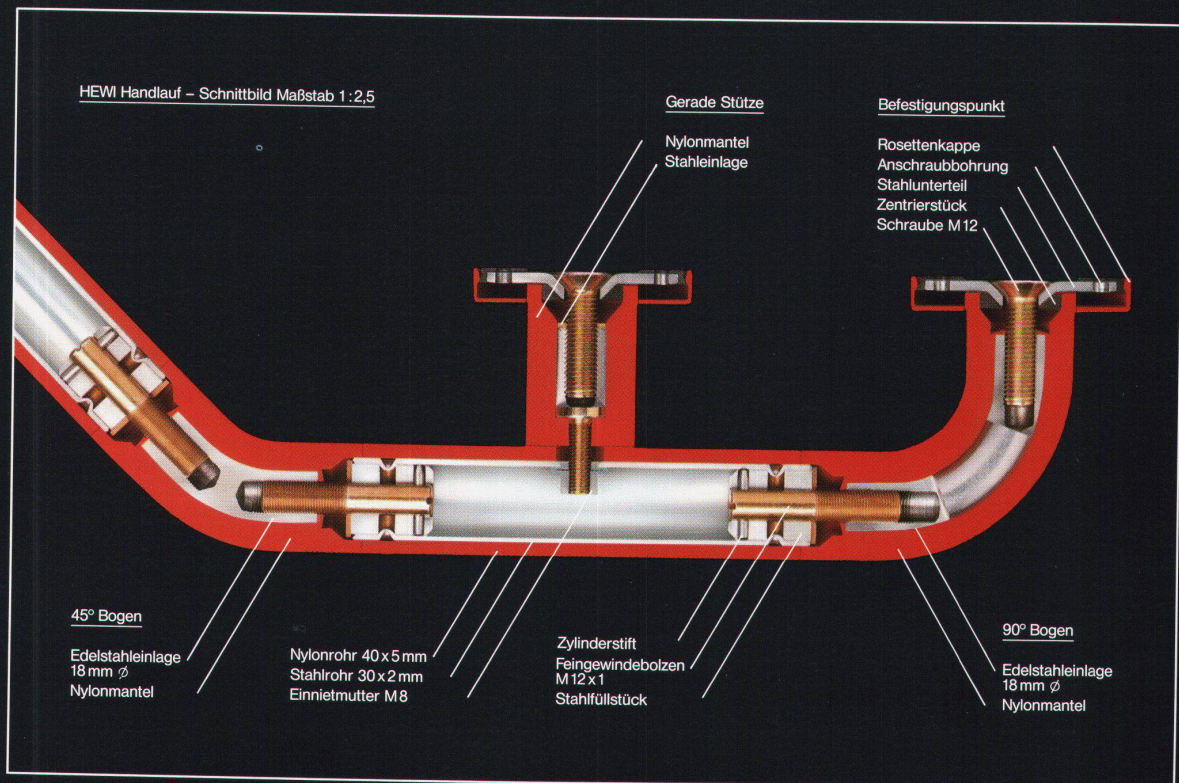

HEWI

Kreativität in Form und Farbe

Das Programm von HEWI: Mit seinen klaren Formen und faszinierenden Farben ist es so individuell wie unverwechselbar. HEWI Produkte sind konzipiert für die unterschiedlichsten Bereiche in Haus und Wohnung. Sie eröffnen einen großen Spielraum für eine kreative, persönliche und harmonisch abgestimmte Gestaltung. Der Werkstoff Nylon ist ausgesprochen robust. Ausgereifte Technik und sorgfältige Verarbeitung sichern einen hohen Gebrauchswert. Ausführliche Informationen erhalten Sie bei Ihrem Fachhändler oder beim HEWI Vertragshändler mit Zentrallager:

Christen Beschläge AG
3001 Bern · Telefon (031) 40 74 74