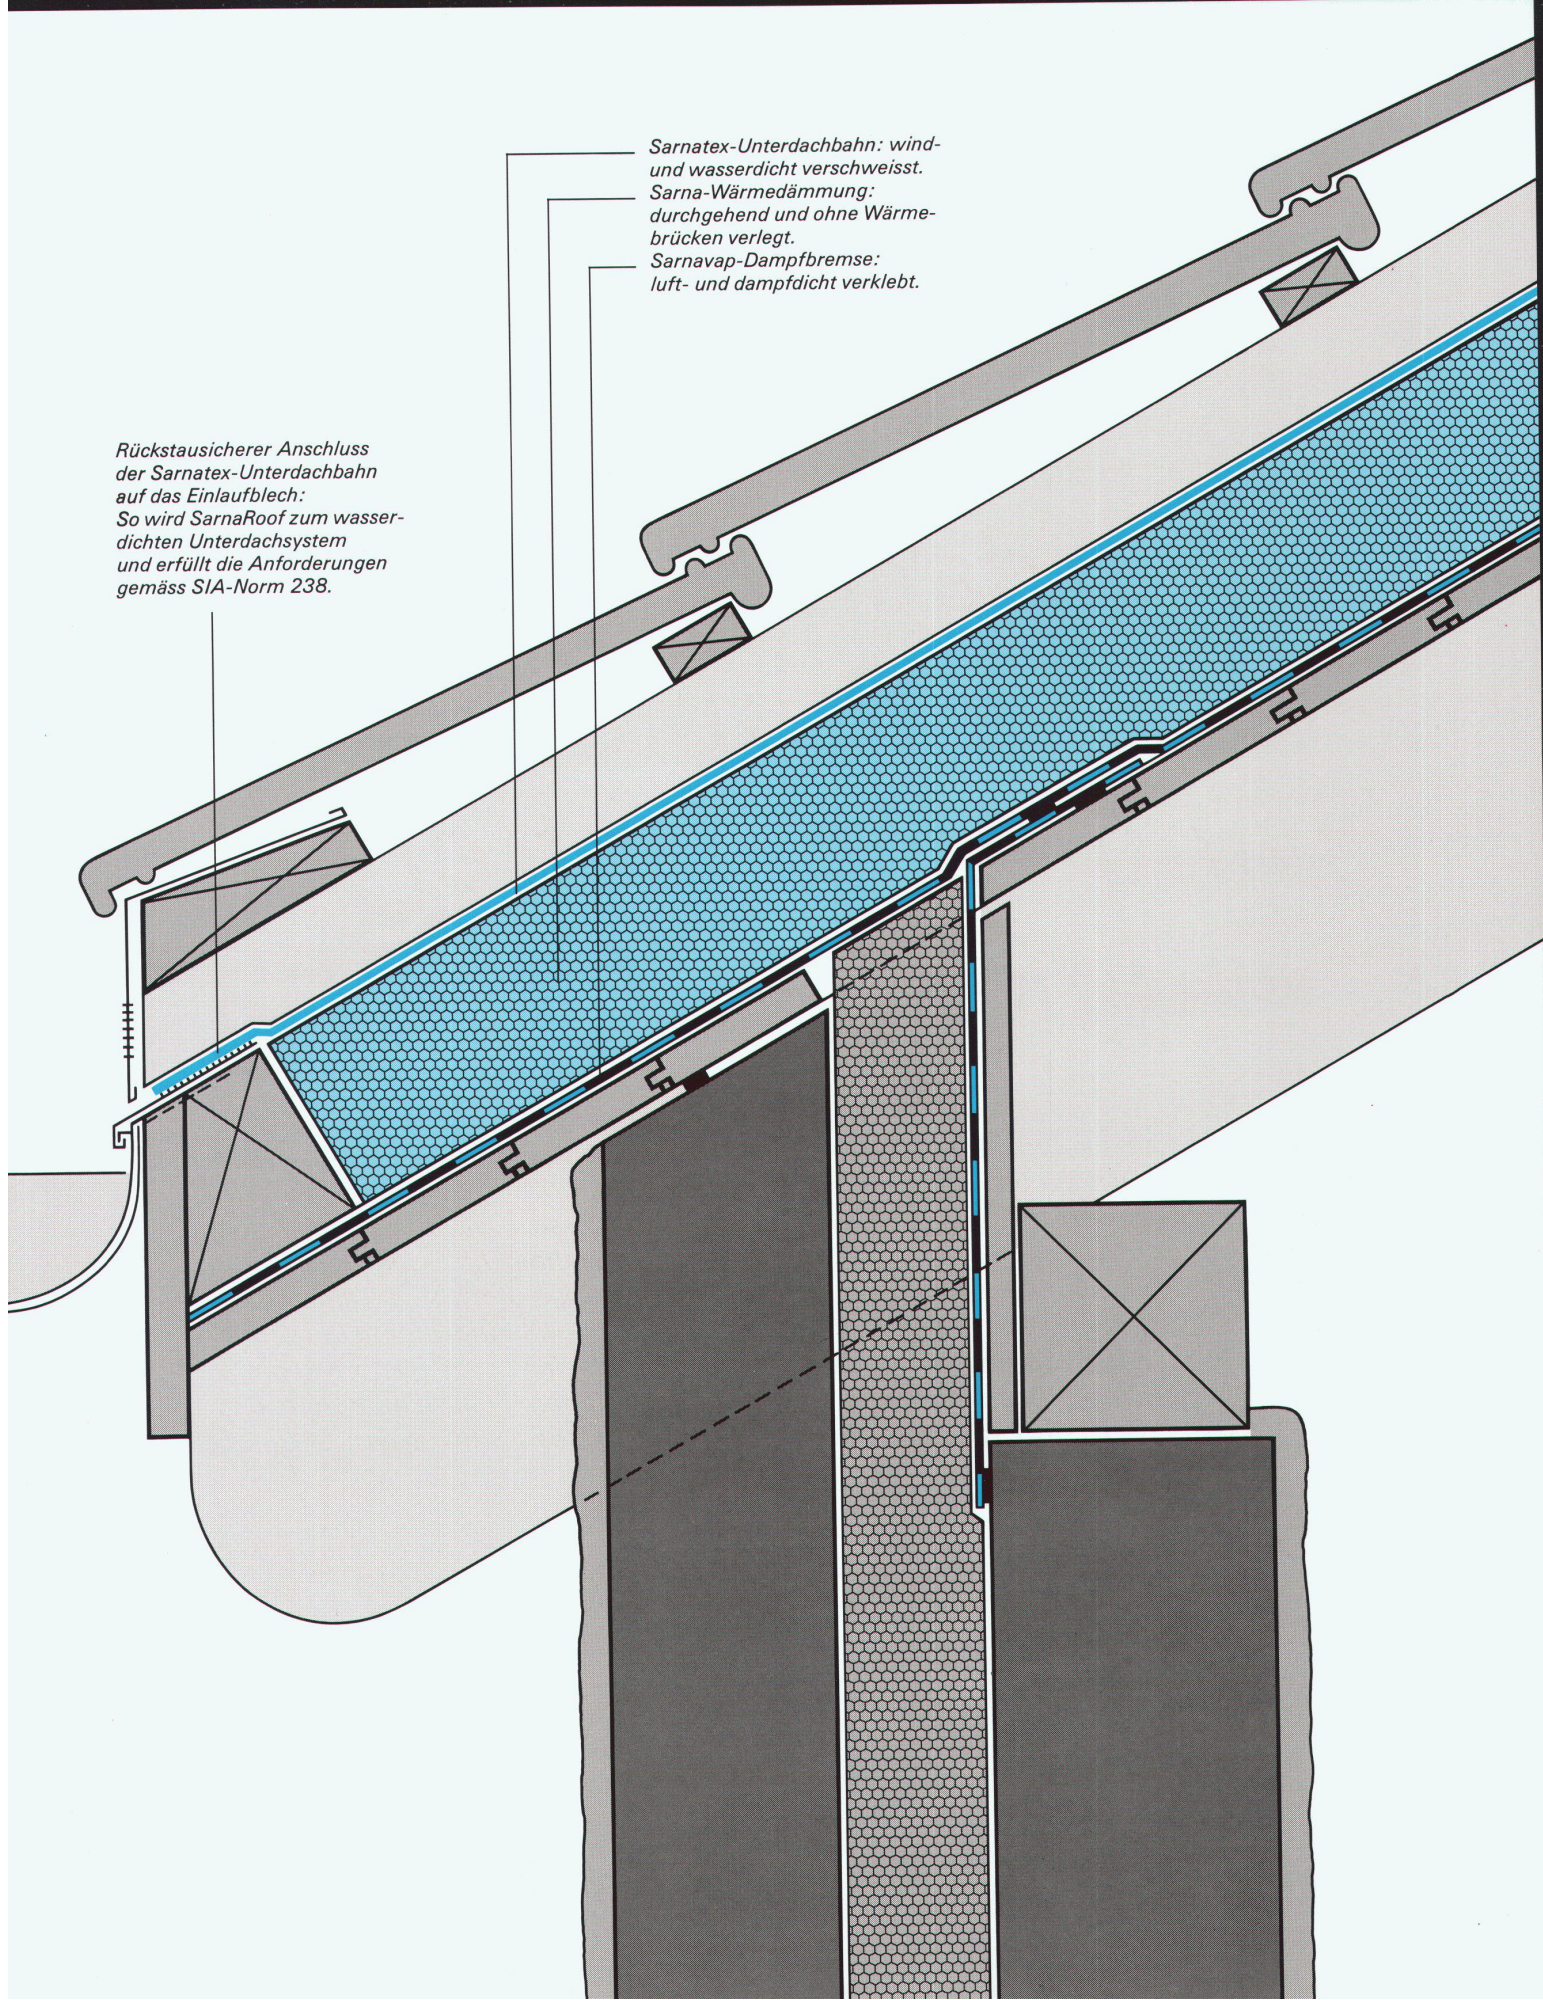

Sarnatex-Unterdachbahn: wind- und wasserdicht verschweisst.
Sarna-Wärmedämmung: durchgehend und ohne Wärmebrücken verlegt.
Sarnavap-Dampfbremse: luft- und dampfdicht verklebt.

Rückstausicherer Anschluss der Sarnatex-Unterdachbahn auf das Einlaufblech: So wird SarnaRoof zum wasserdichten Unterdachsystem und erfüllt die Anforderungen gemäss SIA-Norm 238.