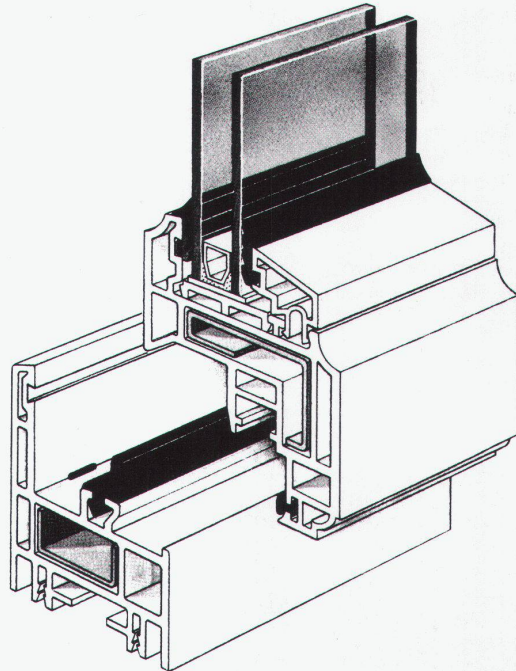

Renaissance Fenster

Fenster für die Architektur von gestern und morgen.

Brüggmann Renaissance-Fenster sind individuell auf Ihren Geschmack zugeschnitten. Glastypen und Glasdicken sind in unterschiedlichen Ausführungen möglich. Also ganz nach Wunsch. Und alles wird von der bewährten Brüggmann Mehrkammertechnik „umrahmt“. Die Profile sind aus hochwertigem Markenrohstoff. Vestolit® BAU. Das bedeutet für Sie, daß Sie Jahr für Jahr aus Fenstern blicken, denen keine Jahreszeit etwas anhaben kann. Brüggmann Renaissance-Fenster sind lichtecht und wetterbeständig. Sie sind verrottungsfest und unterhaltsfrei. Die Wärmedämmung ist optimal und der Schallschutz auch. Hohe statische Festigkeit ist garantiert.

Brüggmann AG

Oberwachtstrasse 13 · 8700 Küsnacht/ZH
Telefon (01) 9 11 01 02 · Telefax (01) 9 11 01 13