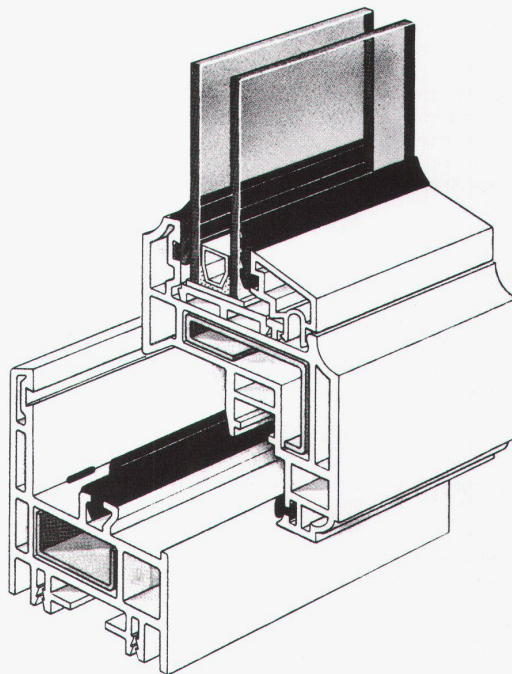

Fenster für die Architektur von gestern und morgen.

Brüggmann Renaissance-Fenster sind individuell auf Ihren Geschmack zugeschnitten. Glastypen und Glasdicken sind in unterschiedlichen Ausführungen möglich. Also ganz nach Wunsch. Und alles wird von der bewährten Brüggmann Mehrkammertechnik „umrahmt“. Die Profile sind aus hochwertigem Markenrohstoff. Vestolit® BAU. Das bedeutet für Sie, daß Sie Jahr für Jahr aus Fenstern blicken, denen keine Jahreszeit etwas anhaben kann. Brüggmann Renaissance-Fenster sind lichteicht und wetterbeständig. Sie sind verrottungsfest und unterhaltsfrei. Die Wärmedämmung ist optimal und der Schallschutz auch. Hohe statische Festigkeit ist garantiert.

Brüggmann AG

Oberwachtstrasse 13 · 8700 Küsnacht/ZH
Telefon (01) 9 11 01 02 · Telefax (01) 9 11 01 13