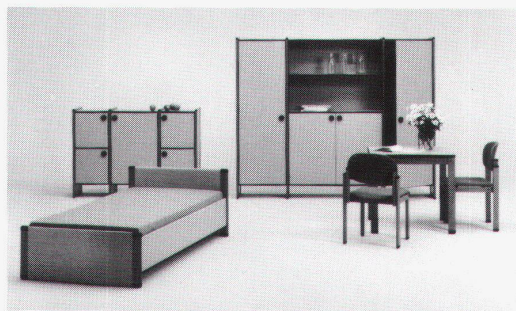

sissach – Die wohnlichere Alternative für Ihre Objekteinrichtung