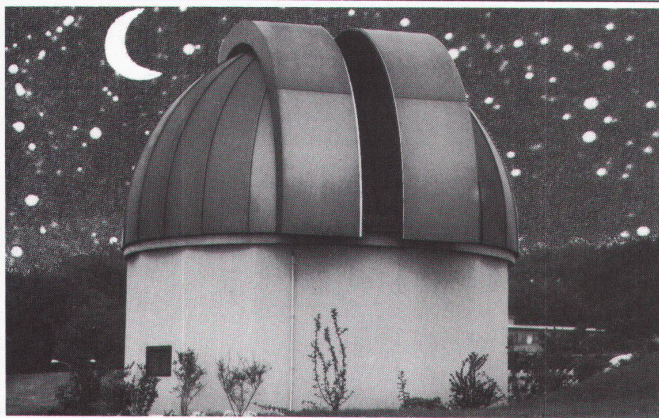

Für Bad/WC-Venti zu ANSON:

ANSOMATIC mit Zeitautomatik

Das beste, was es gibt. 220 V, 100 m³/h, 50 Pa. Putzbündig. Entlüften Bad/WC perfekt. Ab 145.—

ANSON miniturbo

Bad/WC-Ventilator mit 94 mm Stutzen für direkten Spiro-Rohrbogen-Anschluss. 220 V, 100 m³/h, 50 Pa. Ab Fr. 110.—

Druckstarke ANSON UPR

Bad/WC-Ventilatoren für Mehrfamilienhäuser ab 4 Geschosse. Leise. Putzbündig. 220 V, 130 m³/h, 250 Pa. Ab Fr. 325.—

ANSOLUX G/4

Mit Schwadenschirm. Fettfilter abwaschmaschinenfest. 220 V, 450 m³/h. Licht eingebaut. Sehr preisgünstig. Ab Fr. 295.—

ANSOLUX INCA

Für perfekte Küchenentlüftung. Sehr leise. Meistverkauftes Modell. 220 V, 530 m³/h. Licht eingebaut. Ab Fr. 430.—

ANSON VORTA

Der beste für Kochnischen und Kleinküchen. 220 V, 420 m³/h. Nur 28 × 28 × 18 cm. Preisgünstig! Ab 208.—

Fragen Sie uns an! **ANSON AG 01/461 11 11**
Friesenbergstrasse 108 8055 Zürich

Fragen Sie uns an! **ANSON AG 01/461 11 11**
Friesenbergstrasse 108 8055 Zürich

Hammer auch für anspruchsvolle Metallbauarbeiten!

Metallbau:

Fassadenelemente, Metallfenster, Schaufenster, Eingangspartien, Türen u. Tore, Spezialkonstruktionen, allgemeine Schlosserarbeiten

Profilpresswerk:

Profile in Stahl, Edelstahl und Aluminium, Türzargen

Genossenschaft Hammer
Metall- und Apparatebau
Sicherheitsanlagen

Binzstr. 7, CH-8045 Zürich
Telefon 01-462 18 18