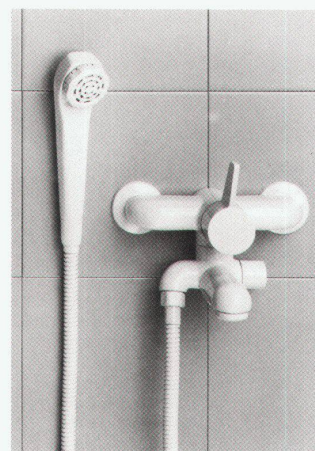

wo postforming aufhört...

Wenn eine einfache Rundung für Ihr Holzbauteil nicht genügt. Wenn eine dreidimensionale Verformung und höchste Qualität verlangt werden.

Dann gibt es für Sie nur eine Lösung: Beschichtung mit Orsopal-Giessharz. Rundherum. Nahtlos. Zwei bis drei Millimeter stark. Das hält dauerhaft. Auch in feuchten Räumen.

... fängt Orsopal erst richtig an!

Dokumentation und Beratung durch:
Orsopal AG, 5742 Kölliken, 064 43 11 21

Firmennachrichten

Lyss präsentiert die neuen mechanischen Sprint-Einhebelmischer für Dusche und Bad

Vor eineinhalb Jahren präsentierte Lyss an der Hilsa das neue Designarmaturenprogramm Sprint. Sprint umfasste ein breites Programm von Zweigriffarmaturen für Küche und Bad. Die Metallgiesserei & Armaturenfabrik Lyss konnte im In- und Ausland mit Sprint bereits beachtliche Erfolge erzielen. So wurde die Armatur bereits in den USA und in der BRD mit Designpreisen ausgezeichnet.