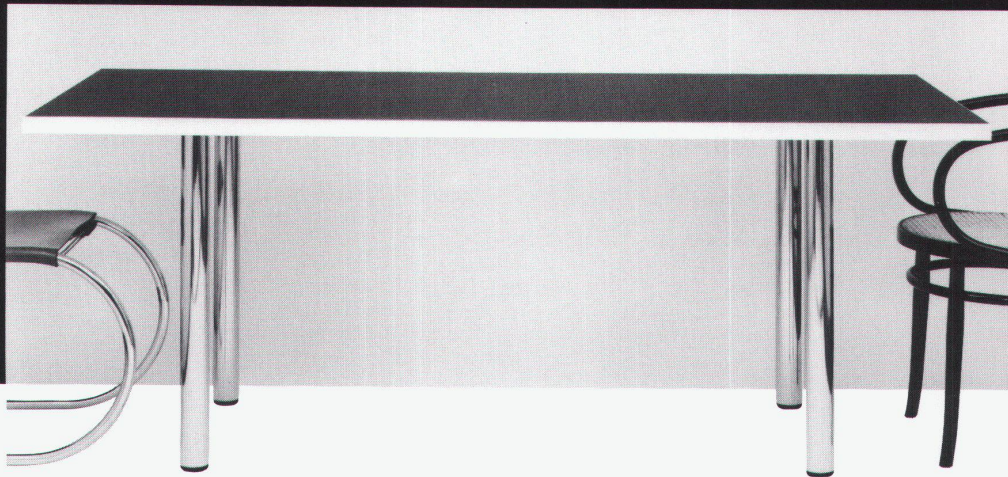

Linoleumtisch
für den Wohn- und
Arbeitsbereich

Design:
Silvio Schmed VSI

Ein Esstisch, Arbeits-
tisch, Konferenz-
tisch: nichts anderes
als ein stabiler,
schöner Tisch.

Tischplatte belegt mit
schwarzem Linoleum,
eingefasst mit
Kanten aus Ahornholz,
verchromte Stahlrohr-
füsse.

Masse:
L 195, B 84, H 72 cm;
L 195, B 108, H 72 cm.
Auf Bestellung
auch in andern Massen

Verlangen Sie unsere
Prospekte und
besuchen Sie den Aus-
stellungsraum bei

Ph. Oswald
Schreinerei und
Innenausbau AG
CH-8154 Oberglatt ZH
Bahnhofstrasse 54
Telefon 01-850 11 58

Oswald zeigt: Linoleumtisch