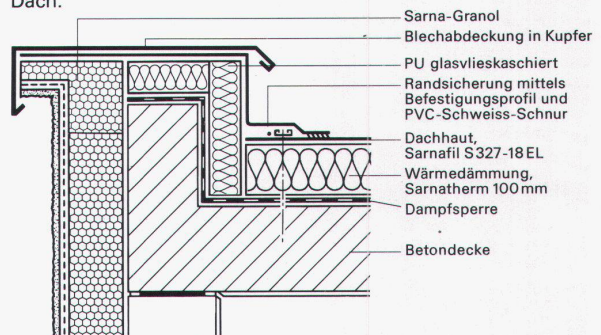

System bis ins Detail: Übergang vom mechanisch befestigten Sarnafil-Flachdach zur Aussendämmung Sarna-Granol.

Ob Flach- oder Steildach, Fassade, Terrasse oder Balkon; ob Neubau oder Renovation – Sarnafil und Sarna-Granol eröffnen Möglichkeiten für Ihr Bauvorhaben, die sich bezahlt machen. Wir senden Ihnen gerne detailliertere Informationen. Oder Adressen von Sarnafil- oder Sarna-Granol-Verlegerfirmen in Ihrer Region, die Ihnen eine unverbindliche Offerte ausarbeiten. Rufen Sie uns einfach an: 041-66 99 66, Sarna Kunststoff AG, 6060 Sarnen.

Sarnafil®
Sarna-Granol von **Sarna**
Vo de Sarna. Das verhebet.