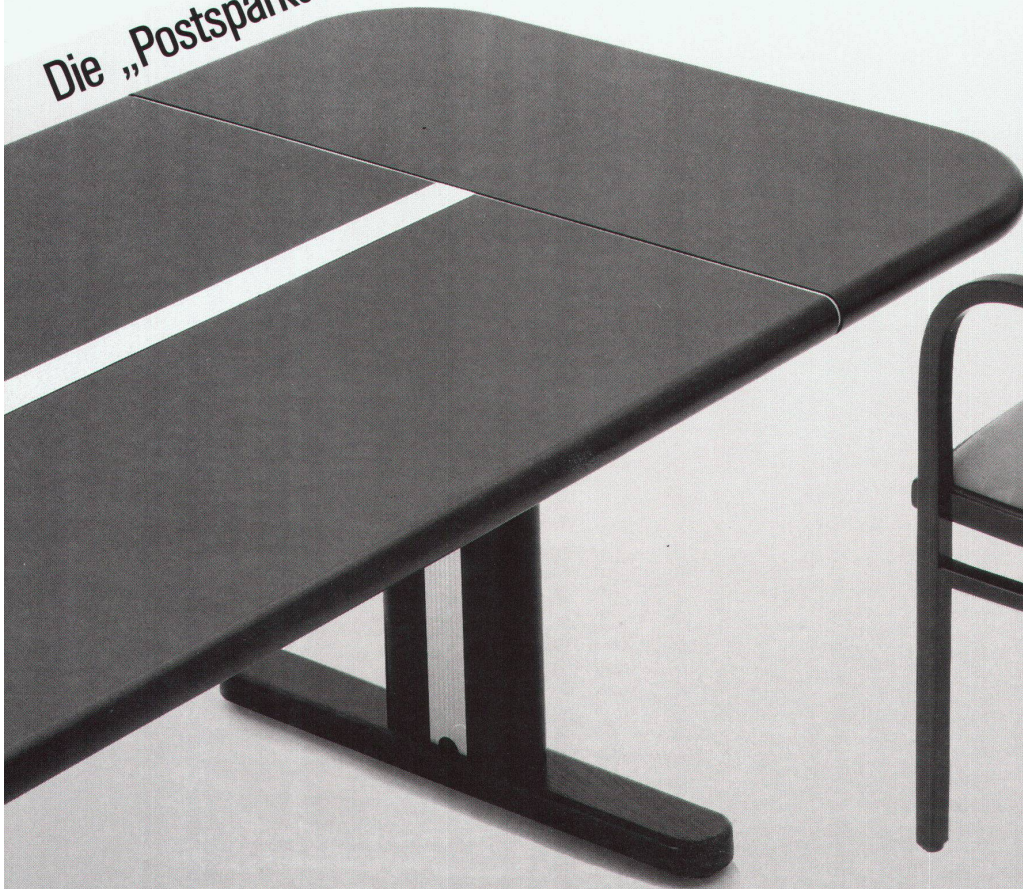

Thonet Germany, D-3558 Frankenberg
Seleform AG, Gustav-Maurer-Str. 8, CH-8702 Zollikon-Zürich, Tel. 01/3 9156 40

THONET

GERMANY