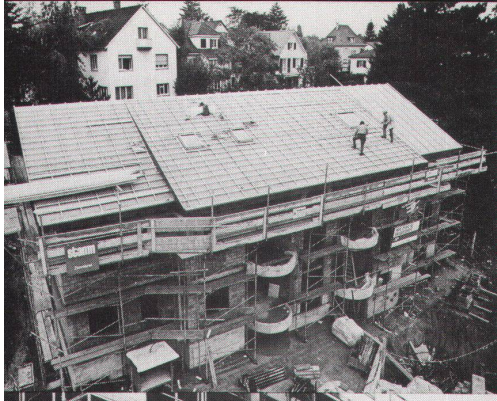

genon

Isolationsunterdach

für die Schrägdachisolation
Objekt: *Mehrfamilienhaus
Binningen/Basel*