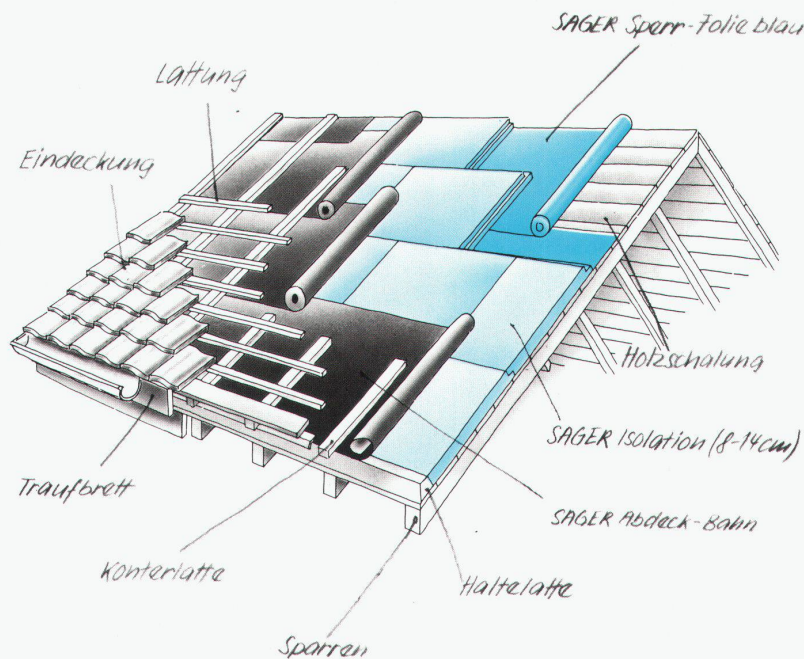

Einzigster Schweizer Isolierstoff-Hersteller
mit dem gesamten Produkte-Sortiment:
Saglan-Sagex-Durex-Protex-Styrofoam-Kork

SAGER

SAGER AG CH-5724 Dürrenäsch
Telefon 064-54 18 81
Telex 981 303

Sager hat einiges zu sagen in Sachen Isolation z. B. Steildächer isolieren . . .

. . . denn Sager hat nicht nur einfach eine, sondern für jedes Isolierproblem **die** richtige Lösung:

- **DUREX-Hartschaumplatten**
- **Polyurethan-Hartschaumplatten**
- **Kork-Isolierplatten**
- **SAGLAN-Glaswolleplatten**

---

35 Jahre Sager Isolier-Erfahrung bürgen für kompetente Beratung.
Verlangen Sie die illustrierte 34-seitige Verlegeanleitung mit
Konstruktionszeichnungen, Tabellen und Devis der Sager Dämm-
systeme für Steildächer.