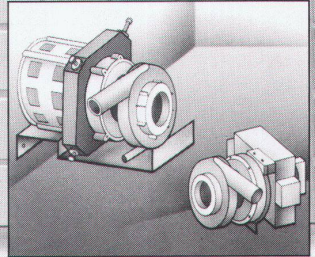

Um die Hälfte leiser – so ist das möglich

Bauknecht hat den Motor federnd gedämpft in Gummipuffern aufgehängt – wie beim Automotor. Dadurch wirkt das Gehäuse des Geschirrspülers nicht mehr als Tonträger. Und weil gleichzeitig eine 6-Seiten-Rundumisolierung mit dicken, aufgeschmolzenen Bitumenmatten und Mineralwolle-Isolation Schall schluckt, ist er fast unhörbar.