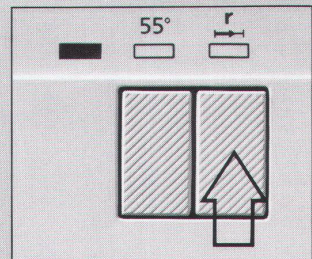

Ich wünsche ☐ Prospekt
☐ SIH-Prüfungs-Attest
über Öko-Geschirrspüler

Name

Adresse

PLZ/Ort

Bauknecht AG, 5600 Lenzburg,
Tel. 064 50 31 31

Bauknecht

weiss, was Frauen wünschen