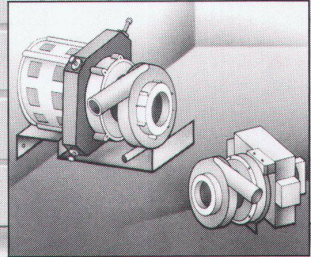

Bauknecht hat den Motor federnd gedämpft in Gummipuffern aufgehängt – wie beim Automotor. Dadurch wirkt das Gehäuse des Geschirrspülers nicht mehr als Tonträger. Und weil gleichzeitig eine 6-Seiten-Rundumisolierung mit dicken, aufgeschmolzenen Bitumenmatten und Mineralwolle-Isolation Schall schluckt, ist er fast unhörbar.