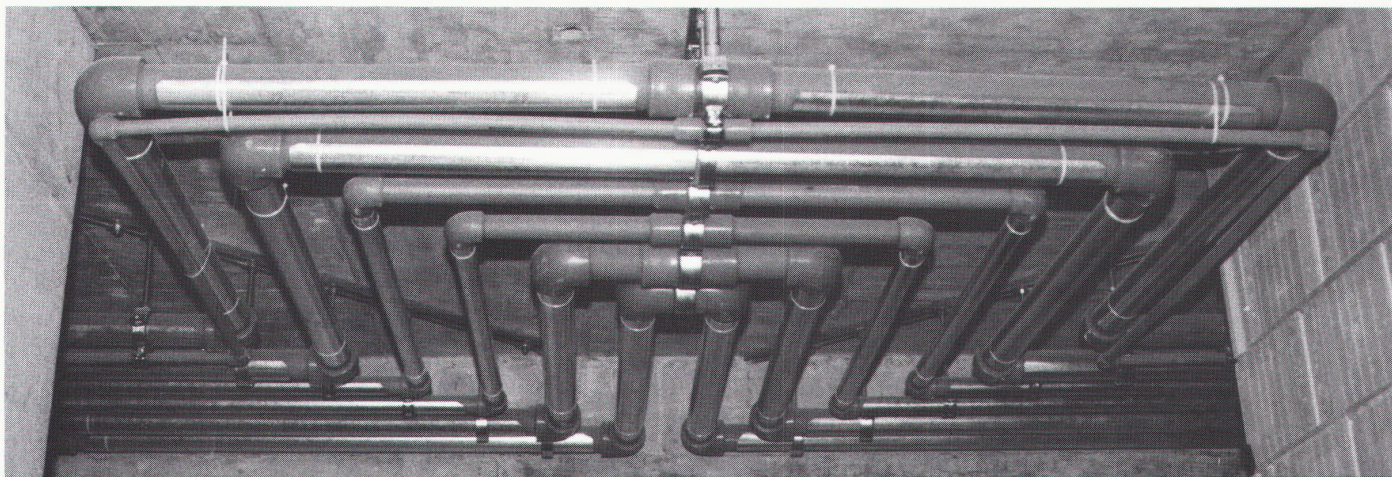

Download PDF: 05.04.2026

ETH-Bibliothek Zürich, E-Periodica, <https://www.e-periodica.ch>

INNERT SEKUNDEN VERBUNDEN.

Das Unisan Installations-System ist einzigartig in der Schweiz. Die sichere und einfache Schweiss-technik verbindet alle Rohr- und Formstücke innert Sekunden, was eine rationelle und wirtschaftliche Montage ermöglicht. Durch die ausschliessliche Verwendung von Vollkunststoff verhindert das Unisan-System jegliche Korrosion bei Heizungs- und Sanitärinstallationen. Unisan hat sich im Neu- und Renovationsbau bestens bewährt. Verlangen Sie unsere Referenzliste sowie die ausführlichen Unterlagen.