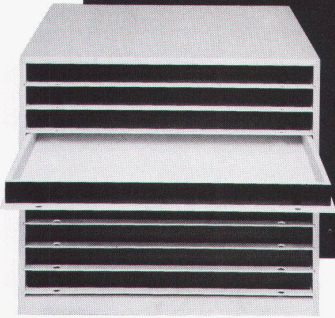

Planschrank
mit unbeschränkten
Möglichkeiten

Design:
Benedikt Rohner SWB

Ein Planschrank
für Architekten,
Grafiker, Techniker,
Zeichner, Lehrer,
Sammler

Der Planschrank ist
erhältlich in Holz
mit hellgrauen oder
schwarzen Fronten

Masse:
H 72, B 84, T 108 cm
H 72, B 108, T 84 cm

Verlangen Sie unsere
Prospekte und
besuchen Sie den Aus-
stellungsraum bei

Ph. Oswald
Schreinerei und
Innenausbau AG
CH-8154 Oberglatt ZH
Bahnhofstrasse 54
Telefon 01-850 11 58

Oswald zeigt: Planschrank