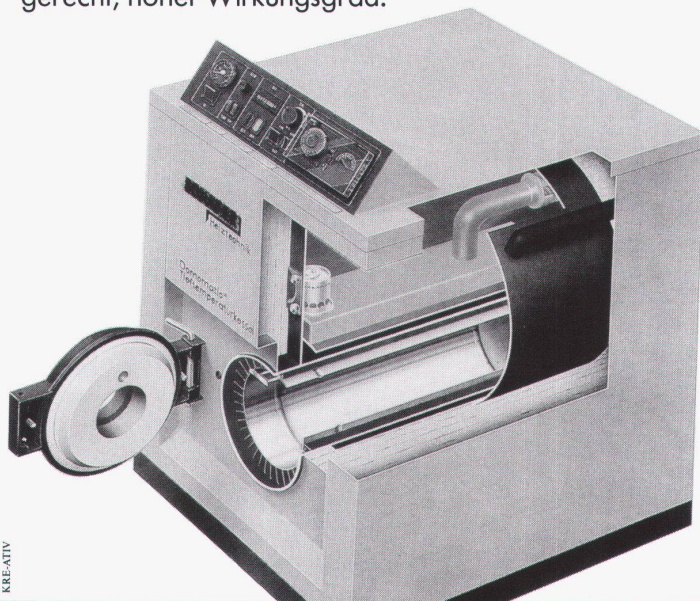

Oswald zeigt: Planschrank

KOMPAKTER als kompakt: Heizzentrale **DOMOMATIC KT**

Eine Kessel-Brenner-Einheit mit 2-Kreis-Tieftemperatur-
kessel. Geräuscharm, wartungsfreundlich, umwelt-
gerecht, hoher Wirkungsgrad.