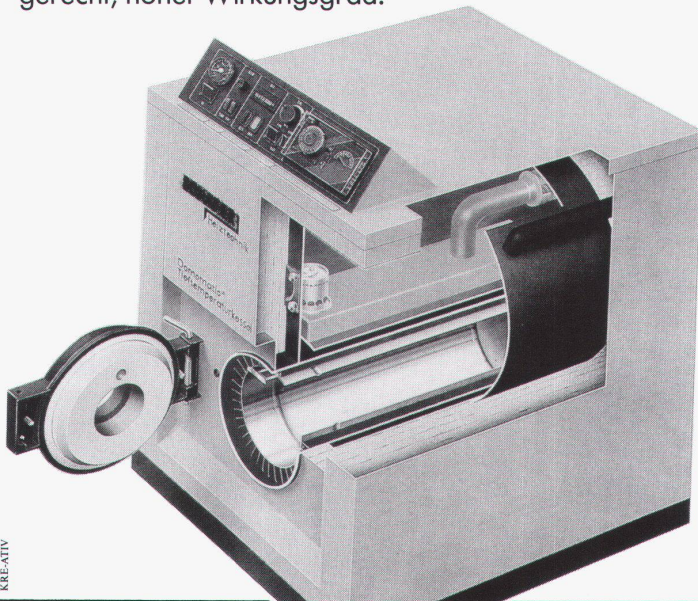

Oswald zeigt: Planschrank

KOMPAKTER als kompakt: Heizzentrale **DOMOMATIC KT**

Eine Kessel-Brenner-Einheit mit 2-Kreis-Tieftemperatur-
kessel. Geräuscharm, wartungsfreundlich, umwelt-
gerecht, hoher Wirkungsgrad.