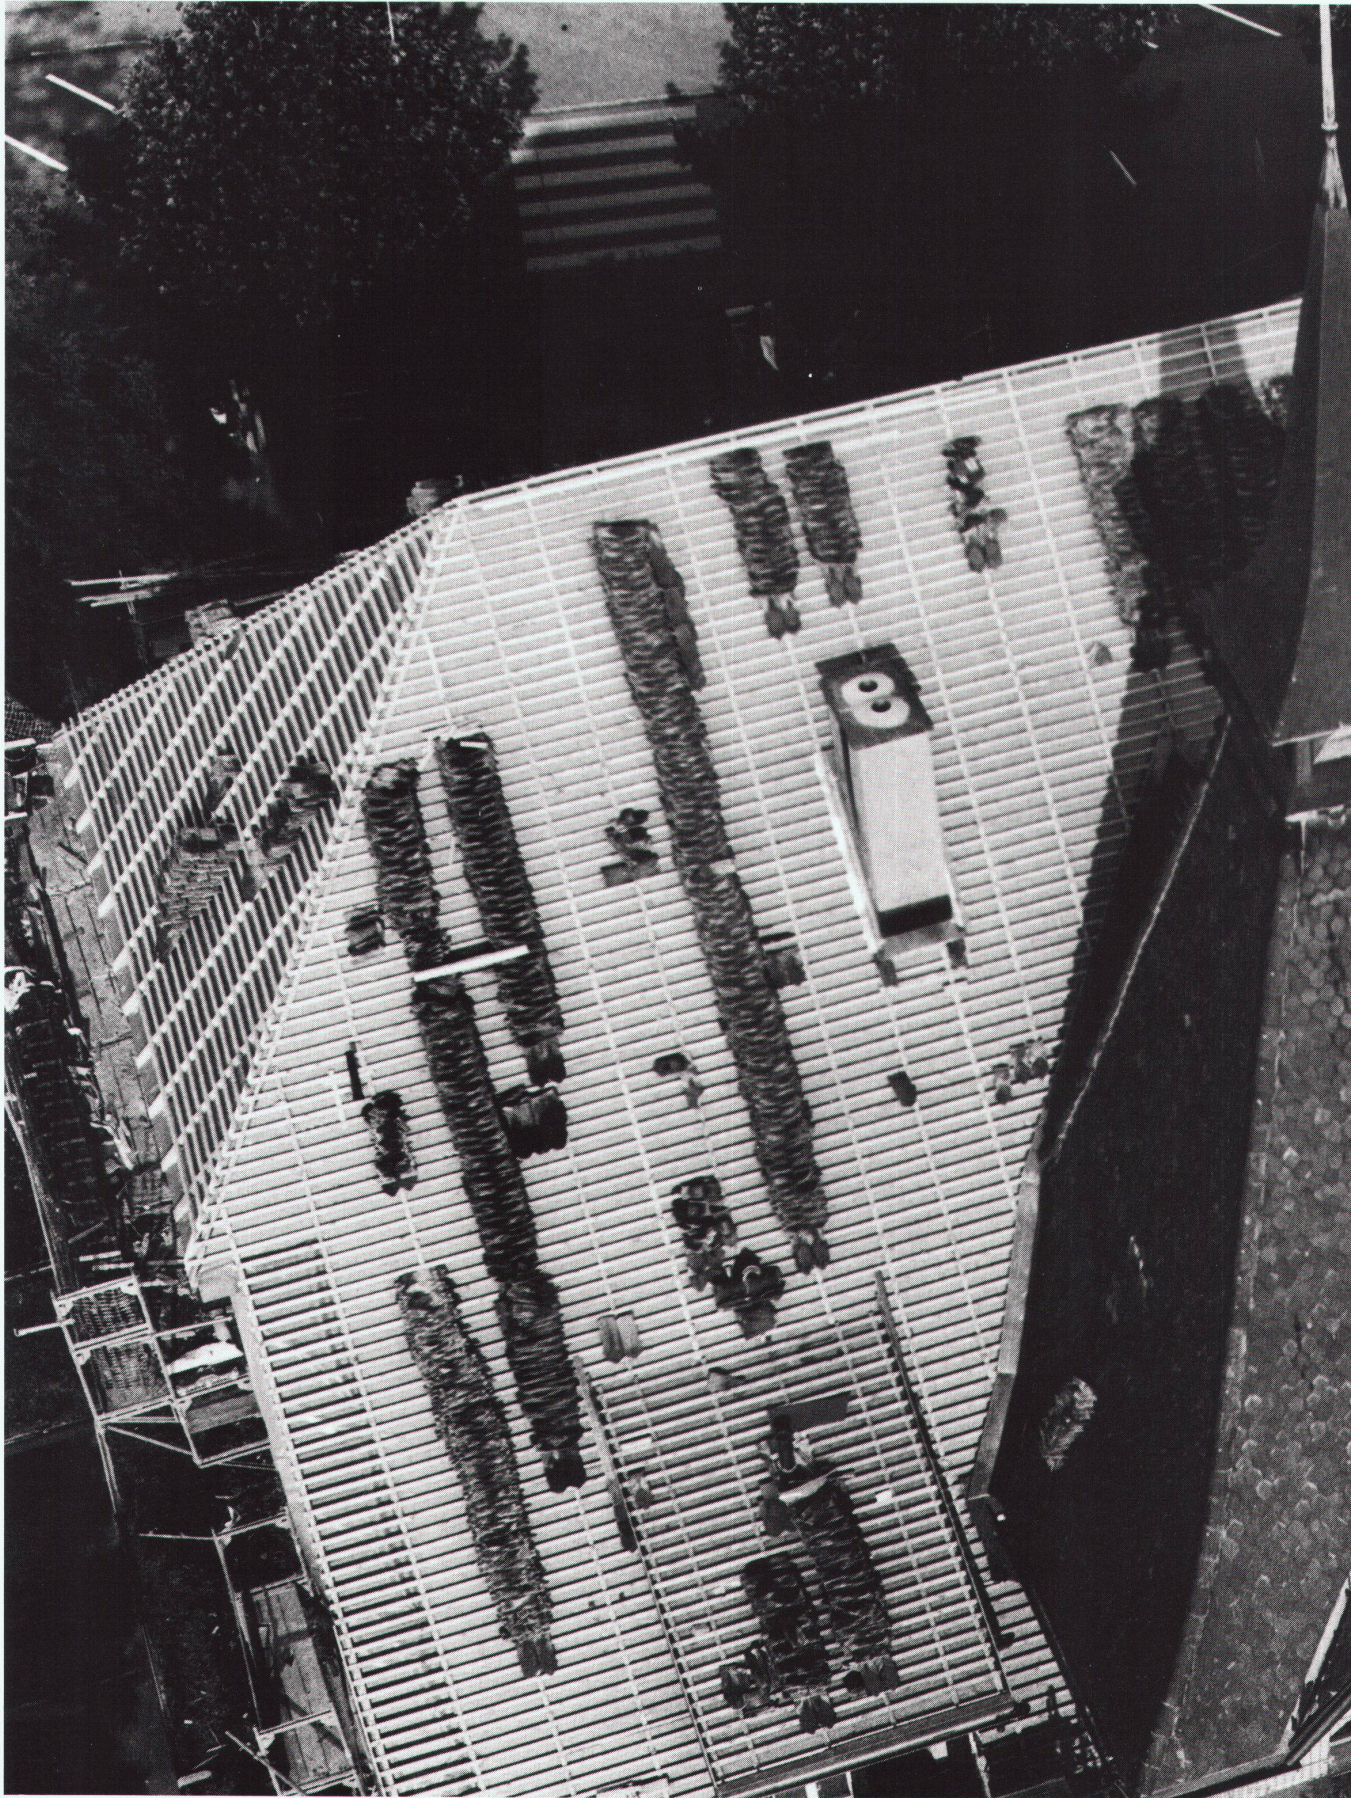

Ph. Oswald
Schreinerei und
Innenausbau AG
CH-8154 Oberglatt ZH
Bahnhofstrass 54
Telefon 01-850 11 58

Oswald zeigt: TYP A&B

DIE KRONE DES HAUSES

S: EIN SarnaRoof-DACH.

Das SarnaRoof-Unterdachsystem macht jedes Steildach zu einer Krone des Hauses. Eine Krone, die an allen Stellen – auch den schwierigsten – garantiert Schutz vor Wind und Wetter bietet. Eine Krone, die Feuchtigkeit und Dampf von innen in Schach hält. Und eine Krone, die das ganze Jahr hindurch Wärme von innen und Wärme von aussen wirksam abriegelt. Dieser komplette Mehrfachschutz für Steildächer wurde aus einer Hand entwickelt. Übrigens von den genau gleichen Leuten, die schon beim Sarnafil-Flachdach gezeigt haben, wieviel Vorteile es bringt, wenn ein Kunststoff-Produzent nicht nur herstellt. Sondern auch mitdenkt.