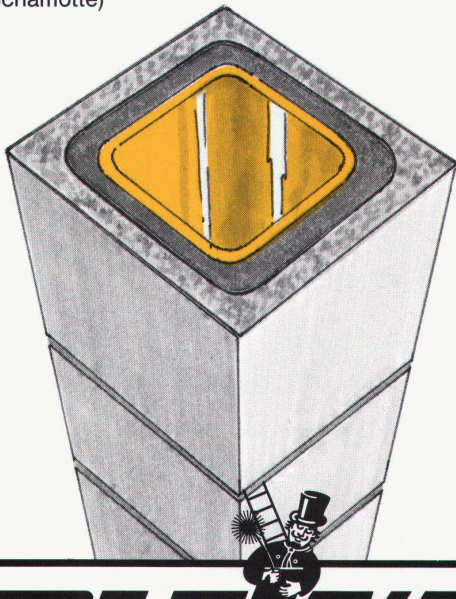

PLEWA

Kamine

Fornax AG, Flugplatzstrasse, 2540 Grenchen,
Telefon 065/52 53 43

polylux