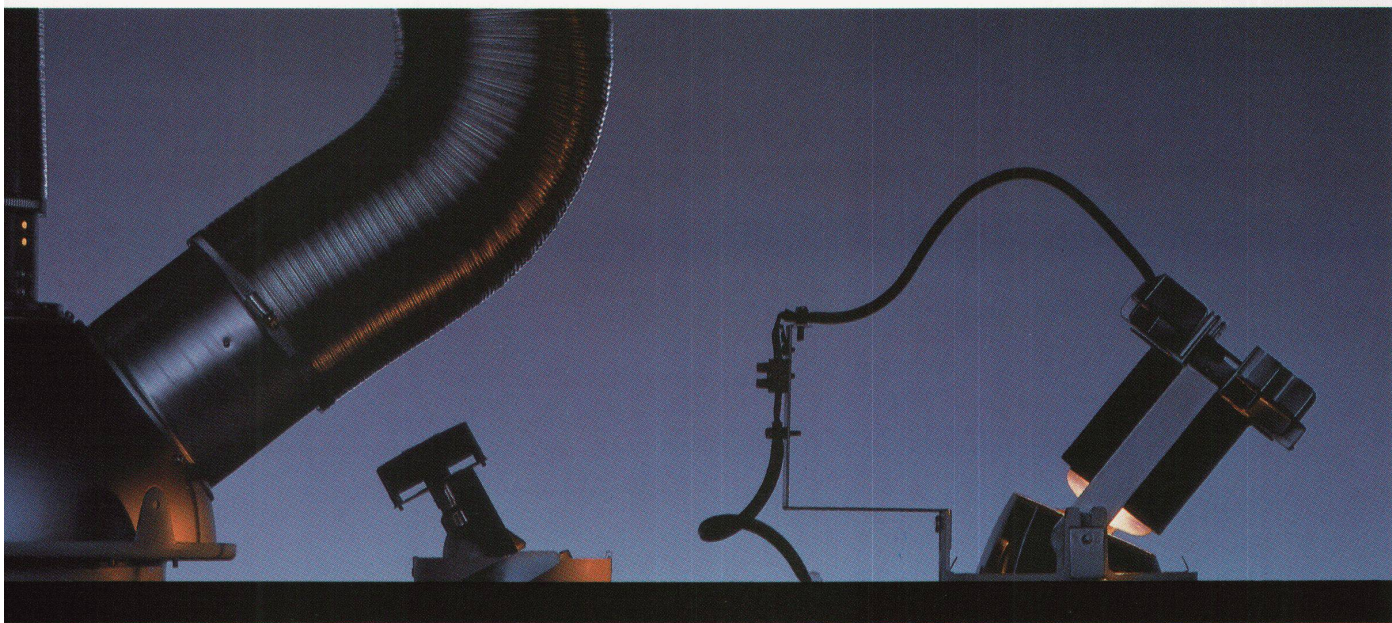

Beleuchtung geht.
Es hat sich viel getan.
Und wer das größte
Downlightprogramm der
Welt hat, der muß auch
ordentlich arbeiten hinter
den Kulissen.

Zu- und Abluft-
Downlights.
In vollklimatisier-
ten Räumen wird
die Abluft über
die Reflektoröff-
nung in den
Deckenhohlraum
oder den Kanalan-
schluß abgesaugt.
Die Zuluft gelangt
über einen ring-
förmigen Drall-
auslaß in den In-
nenraum. Diese
Klimaleuchten
werden mit Allge-
rauchslampen,
Halogen-Glühlam-
pen oder Hoch-
drucklampen
bestückt.

Niedervolt-Richt-
strahler lassen
sich im Unter-
schied zur Down-
lightbeleuchtung
im Deckenhohl-
raum bis zu 30°
neigen und um
360° drehen; es
gibt sie für Nie-
dervoltlampen bis
zu einer Leistung
von 50 W.

Richtstrahler für
60 W Reflektor-
lampen lassen
sich bis zu 40°
aus der Senkrech-
ten neigen und
um 360° drehen.
Sie eignen sich
deshalb hervor-
ragend dort, wo
von einer gegebe-
nen Deckenanord-
nung aus Objekte
an Wänden und
im Raum flexibel
und effektivvoll
beleuchtet
werden sollen.