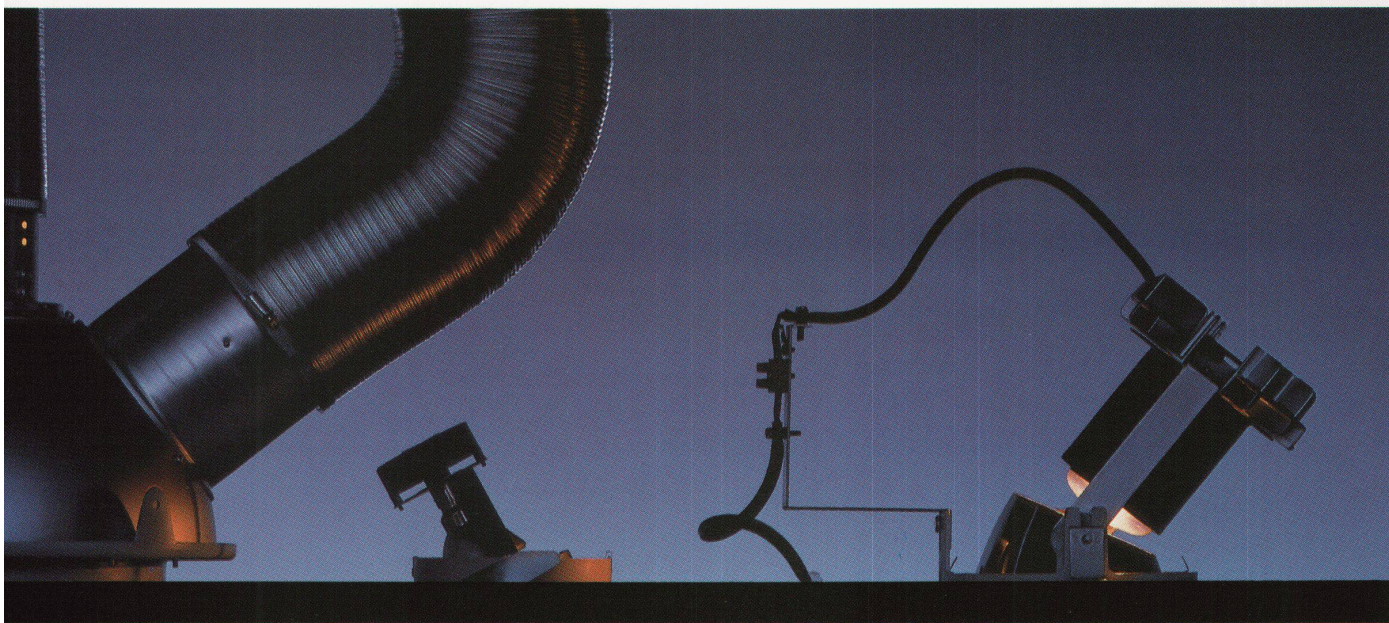

Beleuchtung geht.
Es hat sich viel getan.
Und wer das größte
Downlightprogramm der
Welt hat, der muß auch
ordentlich arbeiten hinter
den Kulissen.

Zu- und Abluft-
Downlights.
In vollklimatisier-
ten Räumen wird
die Abluft über
die Reflektoröff-
nung in den
Deckenhohlraum
oder den Kanalan-
schluß abgesaugt.
Die Zuluft gelangt
über einen ring-
förmigen Drall-
auslaß in den In-
nenraum. Diese
Klimaleuchten
werden mit Allge-
rauchslampen,
Halogen-Glühlam-
pen oder Hoch-
drucklampen
bestückt.

Niedervolt-Richt-
strahler lassen
sich im Unter-
schied zur Down-
lightbeleuchtung
im Deckenhohl-
raum bis zu 30°
neigen und um
360° drehen; es
gibt sie für Nie-
dervoltlampen bis
zu einer Leistung
von 50 W.

Richtstrahler für
60 W Reflektor-
lampen lassen
sich bis zu 40°
aus der Senkrech-
ten neigen und
um 360° drehen.
Sie eignen sich
deshalb hervor-
ragend dort, wo
von einer gegebe-
nen Deckenanord-
nung aus Objekte
an Wänden und
im Raum flexibel
und effektivvoll
beleuchtet
werden sollen.