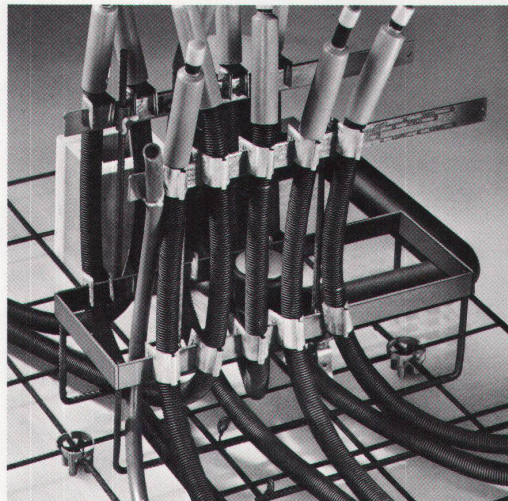

Immer mehr Sanitärinstallateure und Planer entscheiden sich heute für das domotec-quadro-System mit seinen unübersehbaren Vorteilen:

- Praktisch keine Leitungsverluste, weil der Boiler im Zentrum des Verbrauchs steht.
- Jeder Mieter und Verbraucher bezahlt nur, was er verbraucht.
- Jede Hausverwaltung hat klare Verhältnisse bei der Warmwasser-Abrechnung.
- Jeder quadro-Boiler ist auf die schweizerische Küchennorm abgestimmt. Die Baureihe von 200, 250 und 300 Liter, sowohl als Standardgerät wie auch als Automat erhältlich, deckt jeden Bedarf und jeden Komfortanspruch nahtlos ab (bis 250 Liter für Euronorm passend).
- Bei jedem quadro-Boiler ist die Flanschabdeckung frontbündig versenkt (passt ideal in DIN-Schränke mit einer Tiefe von 570 mm).
- Warm- und Kaltwasser-Verteiler inkl. Absperrventil und Sicherheitsgruppe sowie Siphon und Abwasserleitung können direkt unter dem Boiler plaziert werden.

Keiner ist schneller und kostengünstiger an seinem Platz als der quadro-Boiler von domotec!

Neu:

der MAXIBLOC von domotec!

Mit dem ästhetisch schönen und funktionell überlegenen quadro-System hat domotec im Boiler-Sektor Pionierarbeit geleistet... und Nachahmer gefunden.
Jetzt geht aber domotec wieder einen Schritt weiter: mit dem MAXIBLOC!

Schluss mit dem Einschlagen von Eisenteilen in die Schalung und dem Austreten von rostenden Stahlspitzen beim Ausschalen! Mit dem CLIP aus Stahlblech werden die Rohre rasch auf dem Montagerahmen geordnet und angebracht. Der Installateur zieht die Sicken der Clips an. Die eine Hand hält das Rohr, die andere setzt den Clip. Schluss mit Einfädeln und Anbinden!