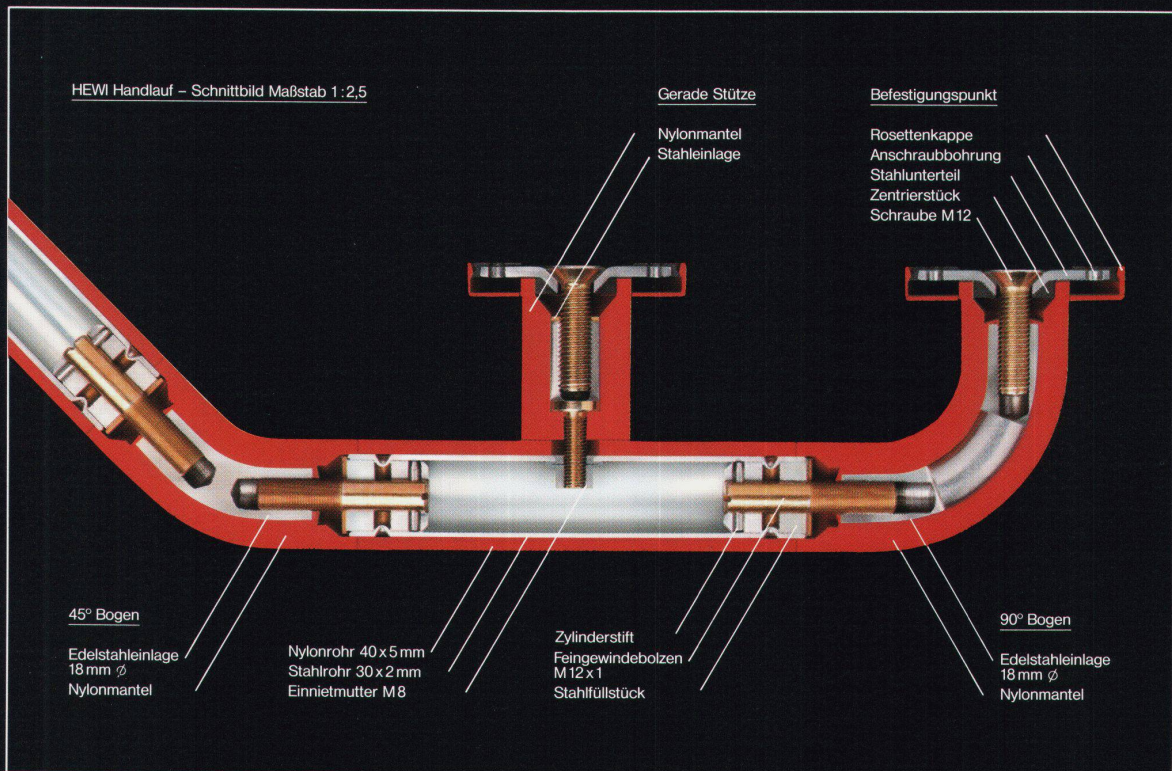

HEWI

Kreativität in Form und Farbe

Das Programm von HEWI: Mit seinen klaren Formen und faszinierenden Farben ist es so individuell wie unverwechselbar. HEWI Produkte sind konzipiert für die unterschiedlichsten Bereiche in Haus und Wohnung. Sie eröffnen einen großen Spielraum für eine kreative, persönliche und harmonisch abgestimmte Gestaltung. Der Werkstoff Nylon ist ausgesprochen robust. Ausgereifte Technik und sorgfältige Verarbeitung sichern einen hohen Gebrauchswert. Ausführliche Informationen erhalten Sie bei Ihrem Fachhändler oder beim HEWI Vertragshändler mit Zentrallager:

Christen Beschläge AG
3001 Bern · Telefon (031) 40 74 74