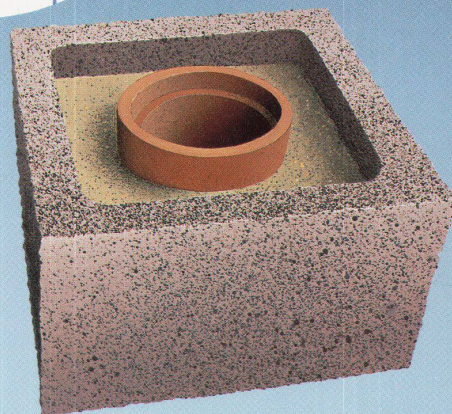

sch neu ist

isolit LAUFEN

Isolit-FF-Kamine

Dreischaliger Aufbau mit Rauchkanal, Wärmedämmung und Aussenmantel. Einsatz bei Hauskaminen und Zentralheizungen im Niedertemperatur- und Kondensatbereich (letzteres trifft auch auf Schachtkamine und Renovationskamine – siehe unten – zu)

Isolit-Normal-Kamine

Einsatz bei Holzheizungen, Öfen und Cheminées. Besonders hoher Wärmeleitwiderstand

Schachtkamine

Lieferung mit glasiertem oder unglasiertem Innenrohr sowie mit 3- oder 5-cm-Isolation. Geringer Platzbedarf. 25 mm lange, extra hohe Übergangsmuffe

Renovationskamine

Einsatz in bestehende Heizungskamine. Lieferbar glasiert und unglasiert in 33-cm-Elementen. Verwendung von speziellen, von uns gelieferten Versetz-zangen. Füllmasse bereits mit Bindemittel gemischt