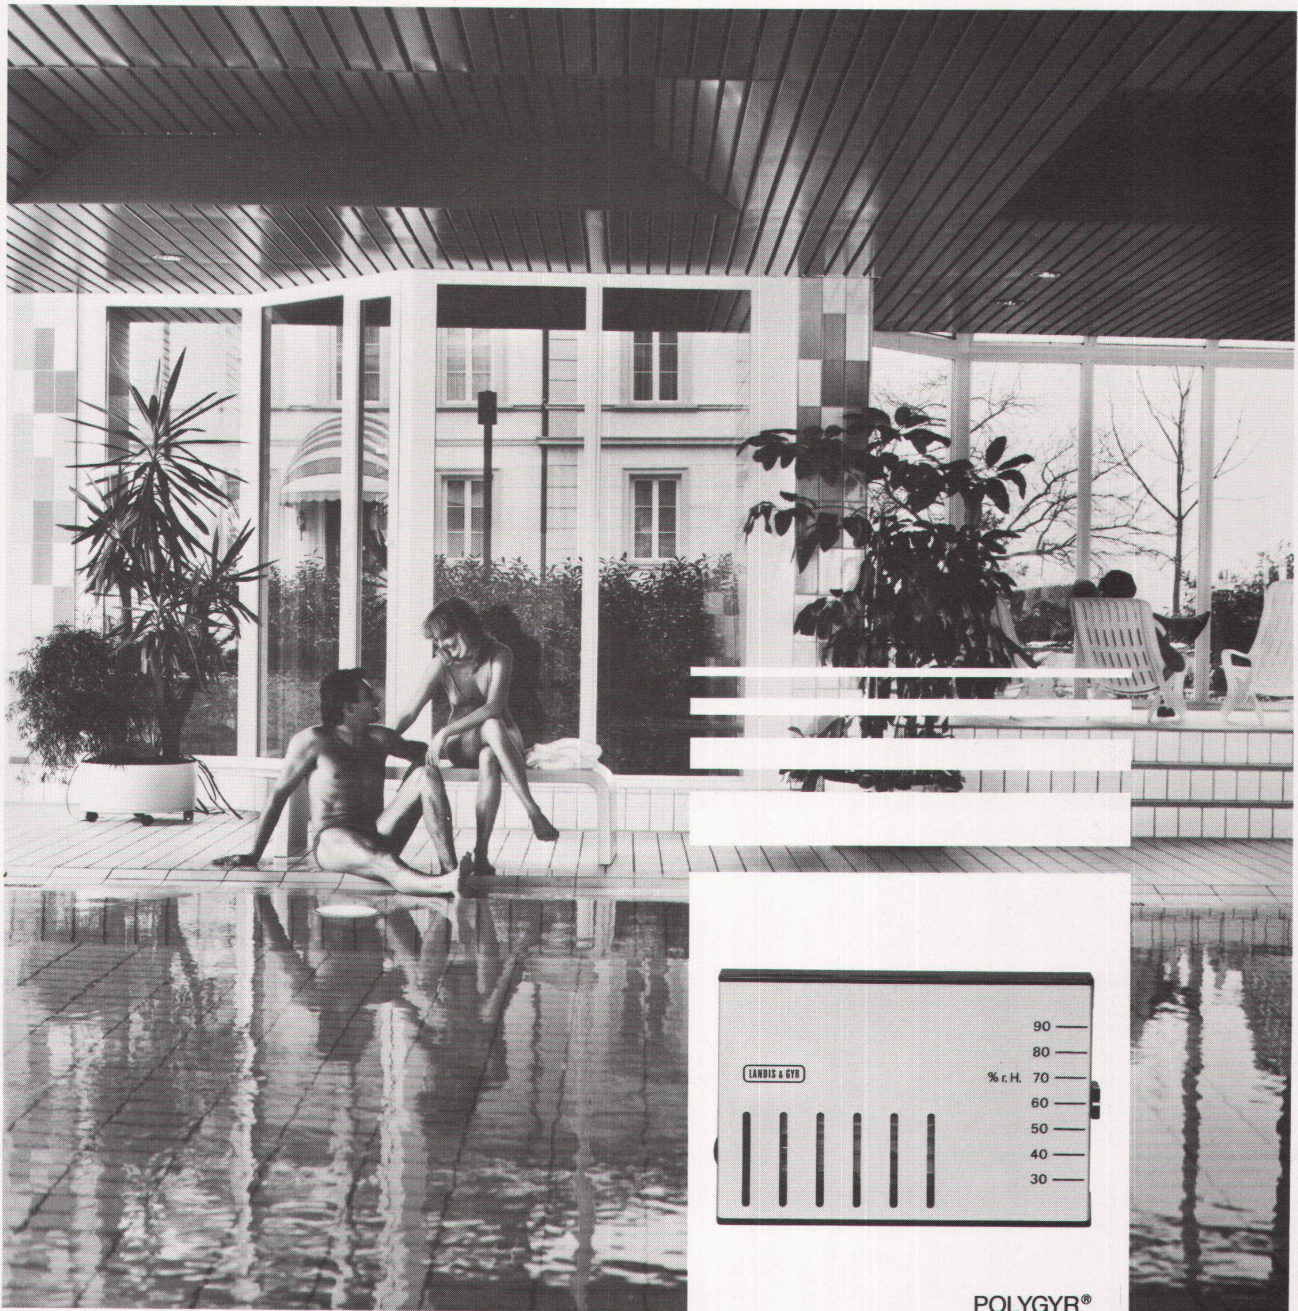

Komfort läßt sich kostensenkend regeln

POLYGYR®

K 208 CF/D (N)

Nirgends nimmt der Mensch Klimaunterschiede so sensibel wahr wie im Hallenbad. Nirgends entscheidet die Klimaregelung so deutlich über den Besuchererfolg wie hier. Für Verstand und Gefühl muß alles stimmen. Es braucht diesen Komfort, wenn ein Hallenbad auf die Dauer erfolgreich bleiben will.

**Energiesparende
Leit- und
Regeltechnik**

Damit aber Kosten und Energieverbrauch unter Kontrolle gehalten werden können, gibt es unsere Regelgeräte — vom Raumthermostaten bis zum elektronischen Universalregelsystem für ganze Gebäudekomplexe. Das POLYGYR®-Regelsystem für Lüftungs- und Klimaanlage sorgt für optimale Abstimmung von Belüftung, Raum-

LGZ Landis & Gyr Zug AG
Leit- und Regeltechnik HLK
Hinterbergstraße 11
6330 CHAM
Telefon 042-44 81 44

und Wassertemperatur und stellt den Komfort automatisch kostensparend sicher.

Rufen Sie uns an. Wir unterstützen Sie gerne in allen Fragen der Leit- und Regeltechnik für Heizung, Lüftung und Klima.

LANDIS & GYR