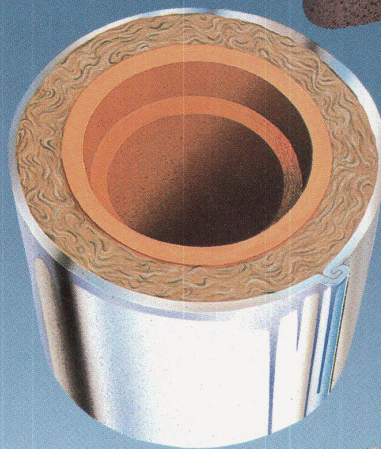

sch neu ist

isolit LAUFEN

Isolit-FF-Kamine

Dreischaliger Aufbau mit Rauchkanal, Wärmedämmung und Aussenmantel. Einsatz bei Hauskaminen und Zentralheizungen im Niedertemperatur- und Kondensatbereich (letzteres trifft auch auf Schachtkamine und Renovationskamine – siehe unten – zu)

Isolit-Normal-Kamine

Einsatz bei Holzheizungen, Öfen und Cheminées. Besonders hoher Wärmeleitwiderstand

Schachtkamine

Lieferung mit glasiertem oder unglasiertem Innenrohr sowie mit 3- oder 5-cm-Isolation. Geringer Platzbedarf. 25 mm lange, extra hohe Übergangsmuffe

Renovationskamine

Einsatz in bestehende Heizungskamine. Lieferbar glasiert und unglasiert in 33-cm-Elementen. Verwendung von speziellen, von uns gelieferten Versetzszangen. Füllmasse bereits mit Bindemittel gemischt