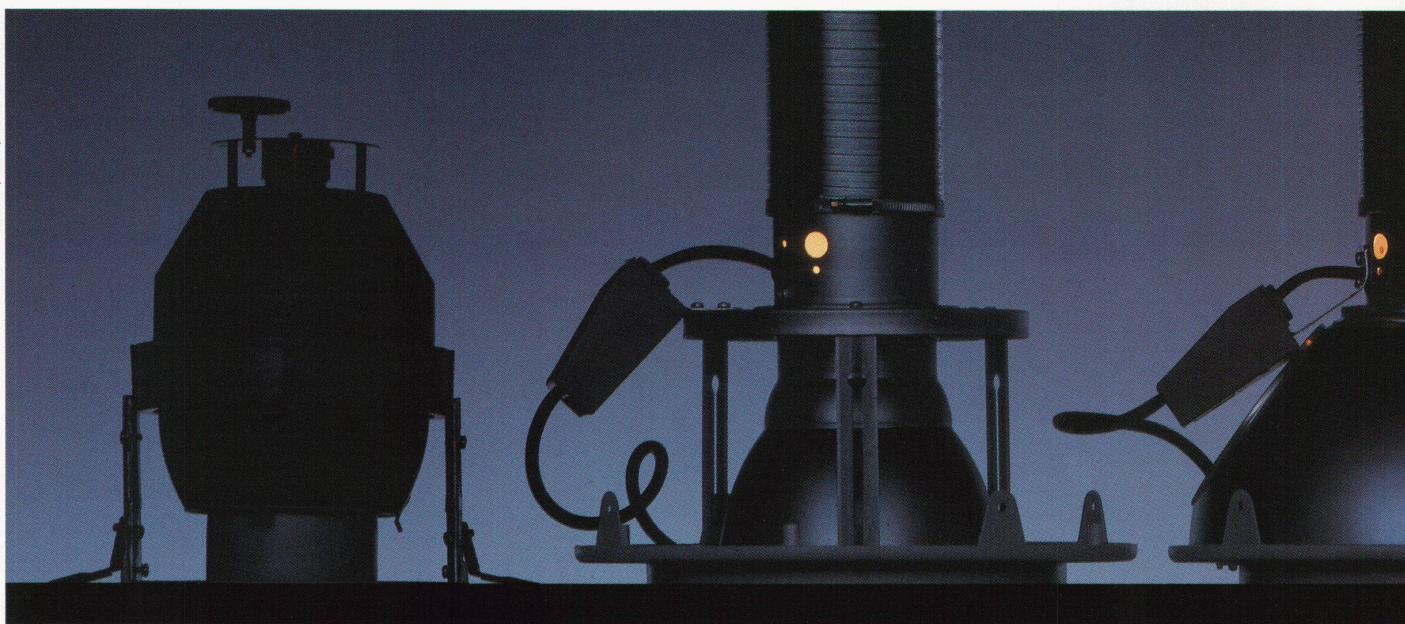

Manches davon führen wir Ihnen hier vor Augen, anderes werden wir erklären.

Downlights sind nicht immer nur Downlights, indem sie das Licht nur nach unten strahlen, sondern auch Richtstrahler. Sie sind natürlich genauso unauffällig in die Decke integriert. Aber mit ihnen

lassen sich Akzente besonderer Art setzen, denn sie können bis zu 40° geneigt und um 360° gedreht werden.

Downlights sind aber auch nicht immer nur lichtproduzierende Körper. Sie können gleichzeitig zur Luftzirkulation im Raum beitragen.

Zwei Funktionen in einem Körper: das spart Installationskosten und zusätzliche Klima-Öffnungen an der Decke.

Das Motiv der Energieersparnis brachte in den letzten Jahren eine andere Revolution in Gang, die sich zwar nicht nur hinter den Kulissen abspielt, die aber für neue Downlight-Systeme von großer Bedeutung ist.

Es entstanden neue Lichtquellen.

So die neue Hochdruckentladungslampe und die neue Kompakt-Leuchtstofflampe.

Für sie haben wir neue

Downlights entwickelt. Mit Darklight-Reflektoren, wie sie nur durch die Berechnung mit dem Computer möglich geworden sind. Damit sind die neuen Lichtquellen nicht nur besser im Energieverbrauch, sondern auch besser in der Qualität des Lichts.

Die ganze Entwicklung ist wichtig vor allem für Bürogebäude, Kaufhäuser oder Museen, in denen immerhin bis zu 40% des Energieverbrauchs in die

HILDMANN, SIMON, REMPEL & SCHMITZ/SMS

Doppelfocus-Downlights erreichen große Lichtleistungen durch kleine Reflektoröffnungen. Für die Leistung einer 150 W Halogen-glühlampe genügt eine Reflektoröffnung von nur 100 mm Durchmesser. Ein Abblendwinkel von 40° bringt hohen Sehkomfort. Die Konstruktion erlaubt den Einbau auch in Schrägdecken bis 25° Neigung.

Abluft-Downlights leiten große Teile der Lampenwärme, aber auch die Abluft des Raumes unmittelbar über die Leuchtenöffnung zu einem Kanalschluß oder in den Deckenhohlraum. In Abluft-downlights werden Allgebrauchslampen, Halogen-Glühlampen oder Hochdrucklampen eingesetzt.

ERCO Leuchten gibt es beim guten Elektroinstallateur oder bei NEUCO Neuschwander + Co. AG Badenerstr. 808 8048 Zürich