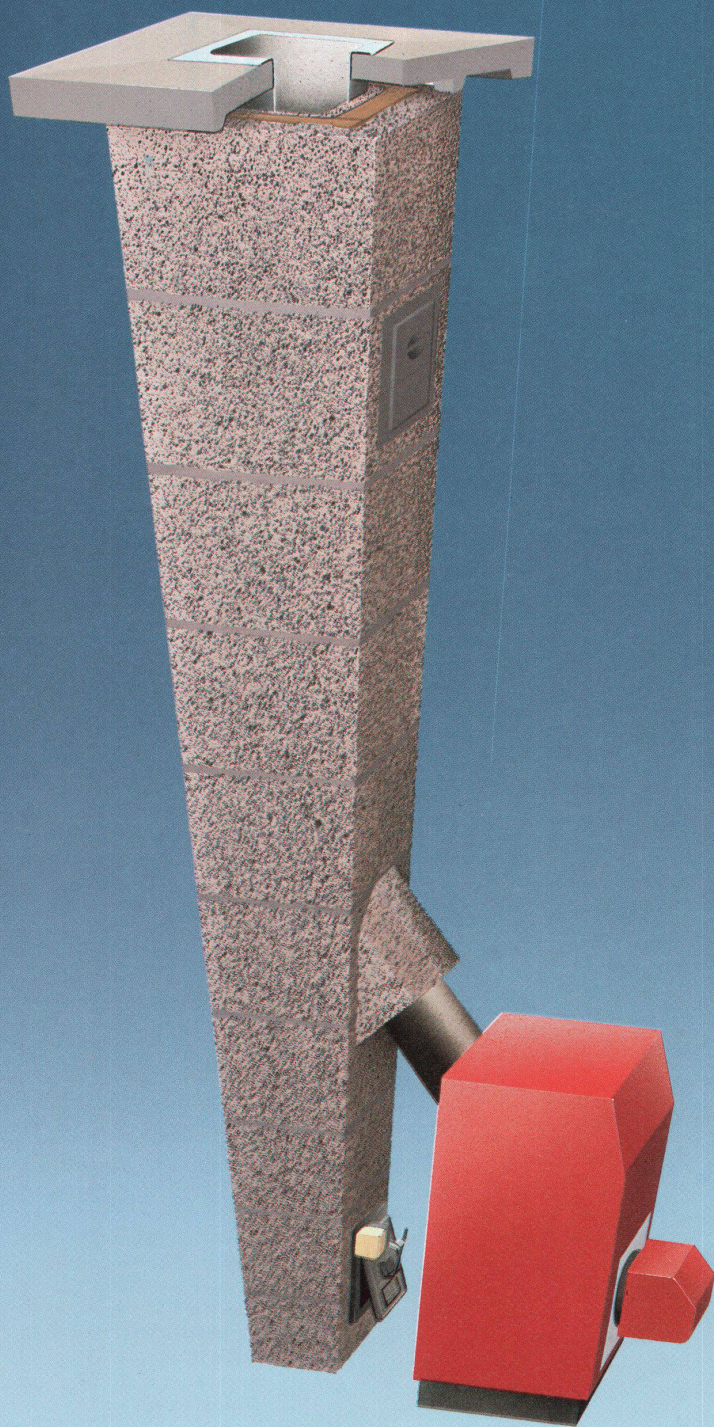

Was am System der Isolit-Kamine wirkt

Ein rundes Dutzend Vorteile

- als Kaminsystem für alle Bedürfnisse geeignet
- säurebeständig
- korrosionsfest
- wasserdicht
- energiesparend durch Energiesparklappe
- hoher Dampfdiffusionswiderstand
- hitzebeständig
- temperaturwechselbeständig
- quadratischer Querschnitt und dadurch minimaler Platzbedarf
- kurze Aufheizzeit
- unkomplizierte Montage
- in geschosshohen Elementen lieferbar

isolit
LAUFEN

Kamin-Werk Allschwil
Binnigerstrasse 90
4123 Allschwil 1
Telefon 061 63 05 52