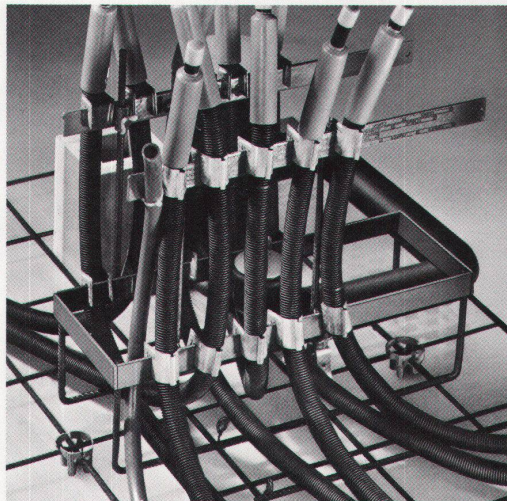

Neu:

der MAXIBLOC von domotec!

Mit dem ästhetisch schönen und funktionell überlegenen quadro-System hat domotec im Boiler-Sektor Pionierarbeit geleistet... und Nachahmer gefunden.
Jetzt geht aber domotec wieder einen Schritt weiter: mit dem MAXIBLOC!

Plus 1: Die Absperrventile für Kalt- und Warmwasser mit dem Zuleitungsaccord sind jetzt aus einem Guss und für Wasser-Zuleitungen von links und von rechts geeignet.

Plus 2: Sicherheitsventil und Entleerungshahn sind noch leichter zugänglich.

Plus 3: Die Siphonierung für Sicherheitsventil und Ablauf kann mit normalen Bauteilen vorgenommen werden.
(Mit genug Platz für die obligatorisch sichtbare Tropfstrecke.)

Plus 4: Der Montagerahmen des Instablocs wird jetzt bei dem domotec-quadro auf schlittenartigen Standfüßen aus Rundstahl direkt auf die untere Armierung gestellt und fixiert!

Schluss mit dem Einschlagen von Eisenteilen in die Schalung und dem Austreten von rostenden Stahlschmelzen beim Ausschalen! Mit dem CLIP aus Stahlblech werden die Rohre rasch auf dem Montagerahmen geordnet und angebracht. Der Installateur zieht die Sicken der Clips an. Die eine Hand hält das Rohr, die andere setzt den Clip. Schluss mit Einfädeln und Anbinden!

Mit domotec-quadro sparen Sie Zeit beim Planen,
weil die Arbeitsunterlagen klar und transparent sind.

Mit domotec-quadro sparen Sie Zeit beim Verlegen,
weil Sie mit der domotec-Entwicklung rationeller montieren.

Mit domotec-quadro sparen Sie Geld,
weil unsere Stückzahlen immer grösser und deshalb günstiger werden.

domotec

Immer einen Schritt voraus durch Technik.

Domotec AG, Bahnhofstrasse 61, 4663 Aarburg
Telefon 062/41 46 33, Telex 981 843 domo ch

Auslieferungslager Westschweiz:
Domotec SA, Croix du Péage, 1030 Villars-Ste-Croix
Téléphone 021/35 13 23

lbi