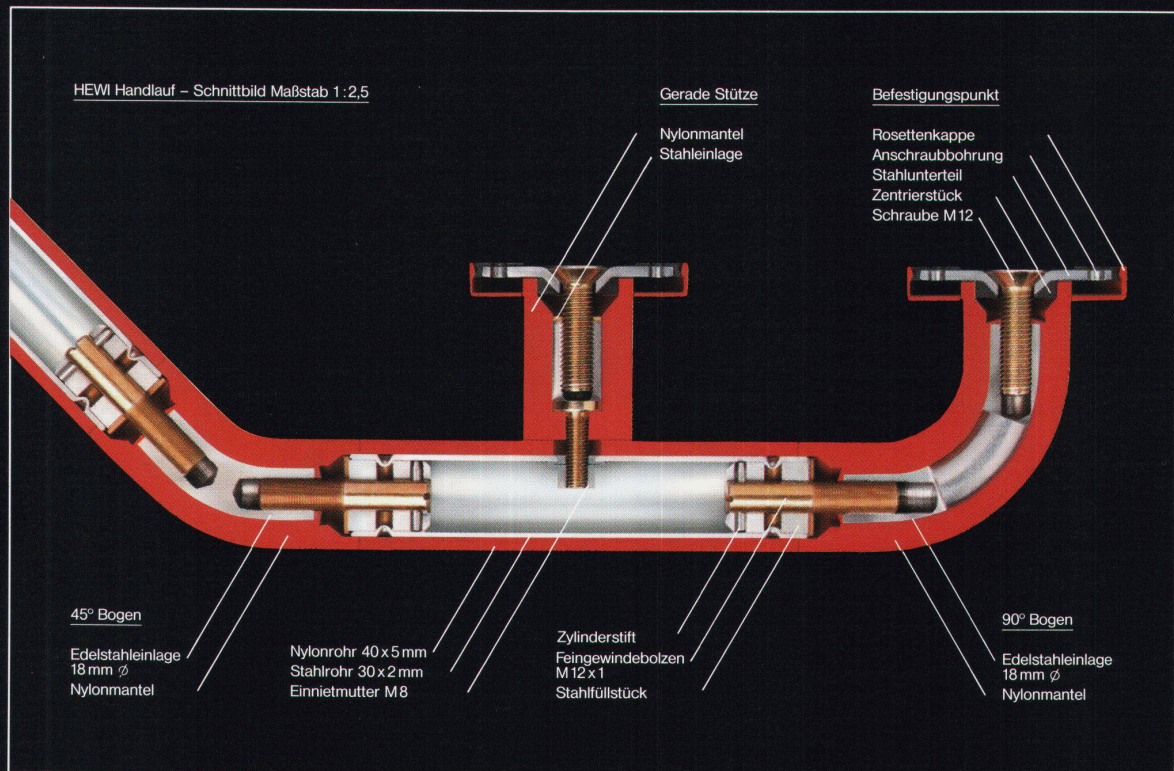

HEWI

Kreativität in Form und Farbe

Das Programm von HEWI: Mit seinen klaren Formen und faszinierenden Farben ist es so individuell wie unverwechselbar. HEWI Produkte sind konzipiert für die unterschiedlichsten Bereiche in Haus und Wohnung. Sie eröffnen einen großen Spielraum für eine kreative, persönliche und harmonisch abgestimmte Gestaltung. Der Werkstoff Nylon ist ausgesprochen robust. Ausgereifte Technik und sorgfältige Verarbeitung sichern einen hohen Gebrauchswert. Ausführliche Informationen erhalten Sie bei Ihrem Fachhändler oder beim HEWI Vertragshändler mit Zentrallager:

Christen Beschläge AG
3001 Bern · Telefon (031) 40 74 74