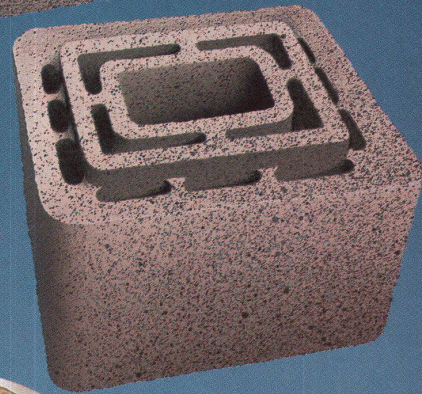

sch neu ist

isolit LAUFEN

Isolit-FF-Kamine

Dreischaliger Aufbau mit Rauchkanal, Wärmedämmung und Aussenmantel. Einsatz bei Hauskaminen und Zentralheizungen im Niedertemperatur- und Kondensatbereich (letzteres trifft auch auf Schachtkamine und Renovationskamine – siehe unten – zu)

Isolit-Normal-Kamine

Einsatz bei Holzheizungen, Öfen und Cheminées. Besonders hoher Wärmeleitwiderstand

Schachtkamine

Lieferung mit glasiertem oder unglasiertem Innenrohr sowie mit 3- oder 5-cm-Isolation. Geringer Platzbedarf. 25 mm lange, extra hohe Übergangsmuffe

Renovationskamine

Einsatz in bestehende Heizungskamine. Lieferbar glasiert und unglasiert in 33-cm-Elementen. Verwendung von speziellen, von uns gelieferten Versetzszangen. Füllmasse bereits mit Bindemittel gemischt