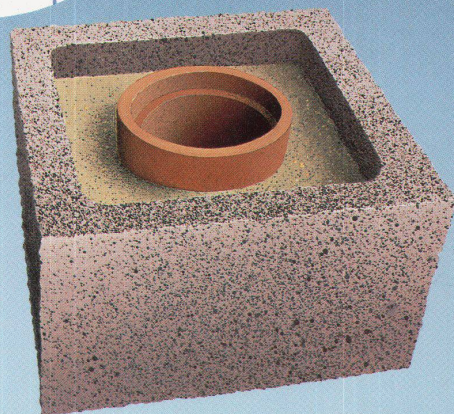

sch neu ist

isolit LAUFEN

Isolit-FF-Kamine

Dreischaliger Aufbau mit Rauchkanal, Wärmedämmung und Aussenmantel. Einsatz bei Hauskaminen und Zentralheizungen im Niedertemperatur- und Kondensatbereich (letzteres trifft auch auf Schachtkamine und Renovationskamine – siehe unten – zu)

Isolit-Normal-Kamine

Einsatz bei Holzheizungen, Öfen und Cheminées. Besonders hoher Wärmeleitwiderstand

Schachtkamine

Lieferung mit glasiertem oder unglasiertem Innenrohr sowie mit 3- oder 5-cm-Isolation. Geringer Platzbedarf. 25 mm lange, extra hohe Übergangsmuffe

Renovationskamine

Einsatz in bestehende Heizungskamine. Lieferbar glasiert und unglasiert in 33-cm-Elementen. Verwendung von speziellen, von uns gelieferten Versetzszangen. Füllmasse bereits mit Bindemittel gemischt