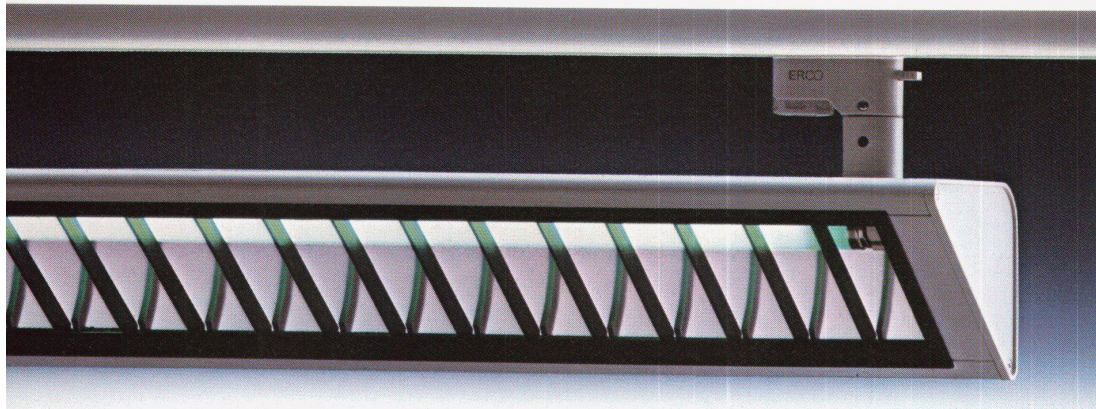

LANDIS & GYR

ERCO Leuchten
gibt es beim
guten Elektro-
installateur oder
bei
NEUCO
Neuenschwander
+ Co. AG
Badenerstr. 808
8048 Zürich

Optec-Wandfluter für kompakte Leuchtstofflampen sind 330 mm breit. Für gleichmäßige Beleuchtungsstärken zwischen 50 und 100 Lux werden sie mit 7 W-, 9 W- und 11 W-Lampen ausgerüstet. Blendschutzraster gewährleisten hohen Sehkomfort und UV-Filterfolien höchsten Lichtschutz.