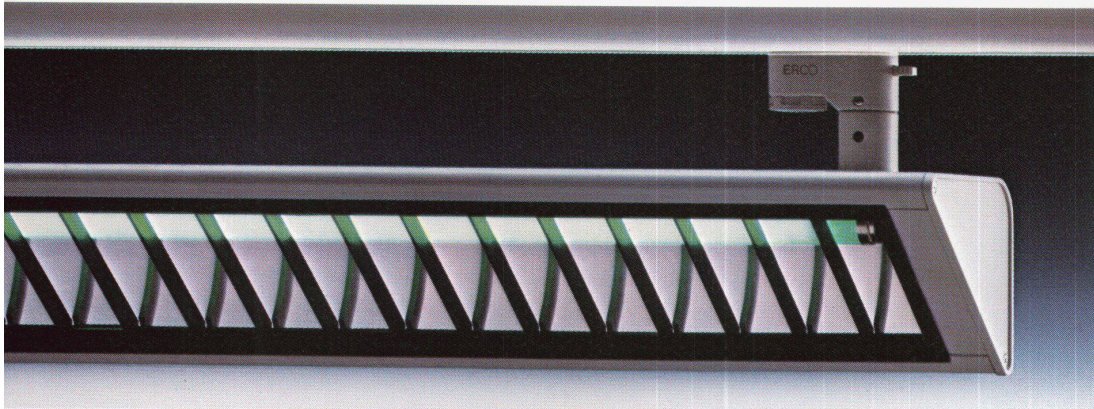

POLYGYR®

LANDIS & GYR

ERCO Leuchten
gibt es beim
guten Elektro-
installateur oder
bei
NEUCO
Neuenschwander
+ Co. AG
Badenerstr. 808
8048 Zürich

Optec-Wandfluter für kompakte Leuchtstofflampen sind 330 mm breit. Für gleichmäßige Beleuchtungsstärken zwischen 50 und 100 Lux werden sie mit 7 W-, 9 W- und 11 W-Lampen ausgerüstet. Blendschutzraster gewährleisten hohen Sehkomfort und UV-Filterfolien höchsten Lichtschutz.

Optec-Wandfluter für 26 mm Leuchtstofflampen der Leistung 18 W sind 700 mm breit. Sie werden für gleichmäßige Wandbeleuchtungen bis 150 Lux eingesetzt. Auch hierfür bieten Blendschutzraster hohen Sehkomfort und UV-Filterfolien ausreichenden Lichtschutz.