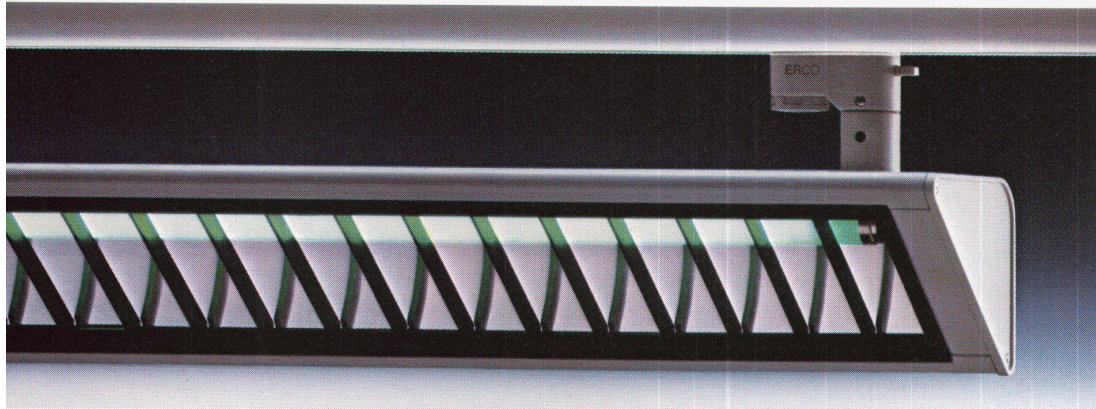

LANDIS & GYR

ERCO Leuchten
gibt es beim
guten Elektro-
installateur oder
bei
NEUCO
Neuenschwander
+ Co. AG
Badenerstr. 808
8048 Zürich

Optec-Wandfluter für kompakte Leuchtstofflampen sind 330 mm breit. Für gleichmäßige Beleuchtungsstärken zwischen 50 und 100 Lux werden sie mit 7 W-, 9 W- und 11 W-Lampen ausgerüstet. Blendschutzraster gewährleisten hohen Sehkomfort und UV-Filterfolien höchsten Lichtschutz.

Optec-Wandfluter für 26 mm Leuchtstofflampen der Leistung 18 W sind 700 mm breit. Sie werden für gleichmäßige Wandbeleuchtungen bis 150 Lux eingesetzt. Auch hierfür bieten Blendschutzraster hohen Sehkomfort und UV-Filterfolien ausreichenden Lichtschutz.