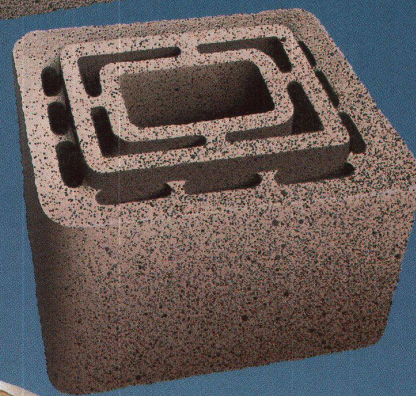

ch neu ist

isolit
LAUFEN

Isolit-FF-Kamine

Dreischaliger Aufbau mit Rauchkanal, Wärmedämmung und Aussenmantel. Einsatz bei Hauskaminen und Zentralheizungen im Niedertemperatur- und Kondensatbereich (letzteres trifft auch auf Schachtkamine und Renovationskamine – siehe unten – zu)

Isolit-Normal-Kamine

Einsatz bei Holzheizungen, Öfen und Cheminées. Besonders hoher Wärmeleitwiderstand

Schachtkamine

Lieferung mit glasiertem oder unglasiertem Innenrohr sowie mit 3- oder 5-cm-Isolation. Geringer Platzbedarf. 25 mm lange, extra hohe Übergangsmuffe

Renovationskamine

Einsatz in bestehende Heizungskamine. Lieferbar glasiert und unglasiert in 33-cm-Elementen. Verwendung von speziellen, von uns gelieferten Versetzzangen. Füllmasse bereits mit Bindemittel gemischt