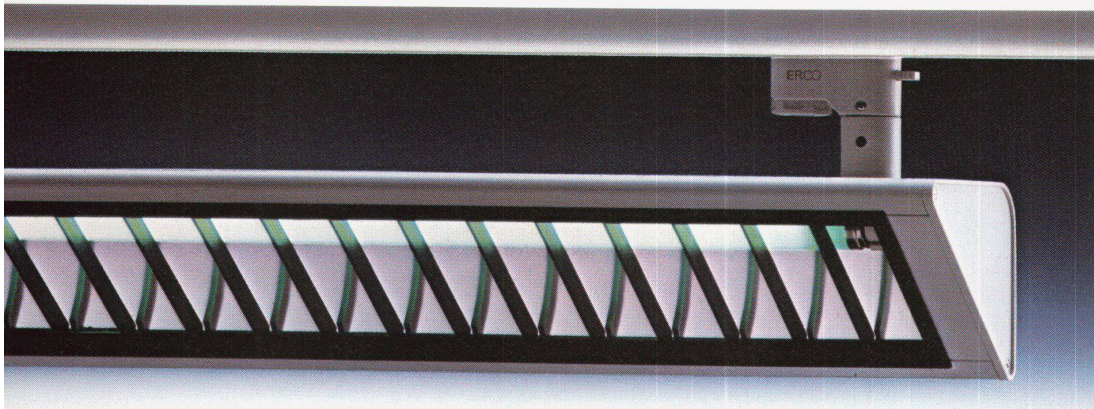

POLYGYR®

LANDIS & GYR

ERCO Leuchten
gibt es beim
guten Elektro-
installateur oder
bei
NEUCO
Neuenschwander
+ Co. AG
Badenerstr. 808
8048 Zürich

Optec-Wandfluter für kompakte Leuchtstofflampen sind 330 mm breit. Für gleichmäßige Beleuchtungsstärken zwischen 50 und 100 Lux werden sie mit 7 W-, 9 W- und 11 W-Lampen ausgerüstet. Blendschutzraster gewährleisten hohen Sehkomfort und UV-Filterfolien höchsten Lichtschutz.

Optec-Wandfluter für 26 mm Leuchtstofflampen der Leistung 18 W sind 700 mm breit. Sie werden für gleichmäßige Wandbeleuchtungen bis 150 Lux eingesetzt. Auch hierfür bieten Blendschutzraster hohen Sehkomfort und UV-Filterfolien ausreichenden Lichtschutz.