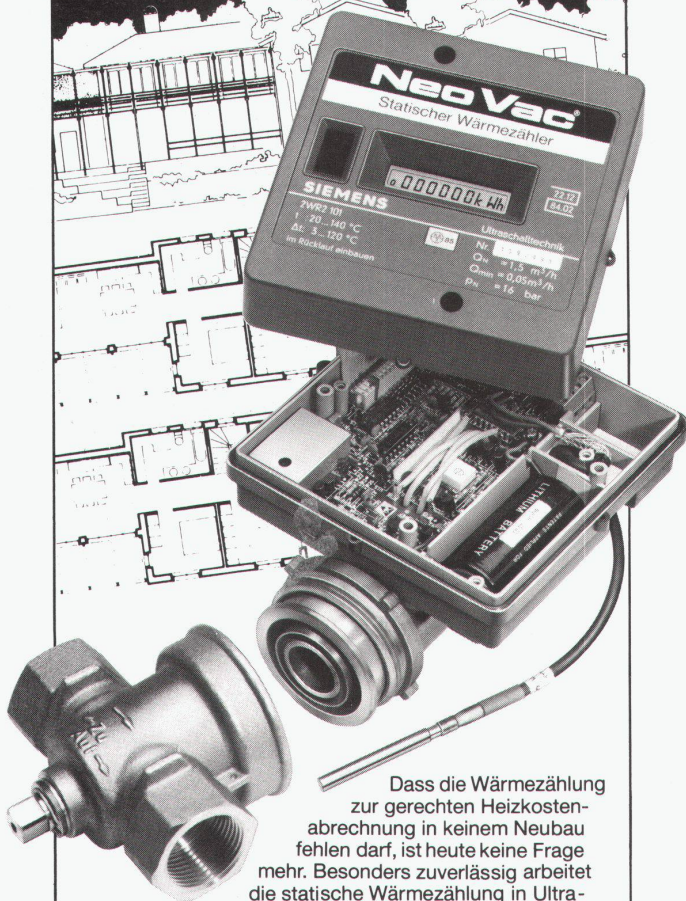

„Wer für die Zukunft plant, plant auch die Wärmezählung in Ultraschall- Technik..“

Halle 202, Stand 261

SWISS
BAU87

Dass die Wärmezählung zur gerechten Heizkostenabrechnung in keinem Neubau fehlen darf, ist heute keine Frage mehr. Besonders zuverlässig arbeitet die statische Wärmezählung in Ultraschalltechnik für die Erfassung einzelner Heizkreise. Die Messungen sind sehr präzise. Im Zähler gibt es keine beweglichen Teile, die Störungen verursachen könnten. Die Installation ist problemlos und die Ablesung komfortabel. Mehr über die SIEMENS Ultraschall-Wärmezählung von der NeoVac erfahren Sie im Prospekt, den wir Ihnen auf Anruf gerne zustellen.

NeoVac®

für die perfekte Wärmemessung

NEOVAC Wärmemess AG
9463 Oberriet, Telefon 071 / 78 18 91

Coupon

Senden Sie mir Ihren Prospekt mit Ausschreibungstext

Name/Firma: _____

Adresse: _____

B+W

anvertraut, dessen Aufgabe es sein wird, seinen Berufskolleginnen und Berufskollegen mit fachmännischem Rat zur Seite zu stehen, wann immer es um Glas geht.

Abgerundet wird die Ausstellung durch die Präsentation von Sicherheitsgläsern und bearbeiteten Gläsern in den unterschiedlichsten Formen.

Türenfabrik Turbenthal AG Halle 212, Stand Nr. 465

Die TT Türenfabrik Turbenthal zeigt an der Swissbau 87 ihren jüngsten Trend.

Mit der edlen schneeweissen Tür machte die Turbenthaler Türspezialistin an der letzten Swissbau 85 von sich reden. Jetzt stellt das ideenreiche Türunternehmen seinen neusten Hit vor: die farbige Tür.

Schon seit einiger Zeit tut sich etwas im Schweizer Türenmarkt. Vielleicht seit man auch in breiten Kreisen die Tür als dekoratives Element entdeckt hat? Eine der innovativsten in der Branche ist die TT Türenfabrik Turbenthal AG. Sie zog bereits vor zwei Jahren an der Swissbau 85 mit ihrer schneeweissen Stiltür begeisterte Blicke auf sich. Und in der Tat wurde die Weiss bald zum Favoriten der Kunden. Nun wartet die Türspezialistin wieder mit einem Trend auf: Sie stellt die farbige Tür vor.

Mit fröhlichen Farben stilvoll wohnen

Der Wohnung farbliche Akzente zu setzen ist nicht mehr ausschliesslich Teppichen, Tapeten und Vorhängen überlassen. Nun bringt auch eine neue Tür geschmackvoll Farbenfreude ins Haus. Nova heisst die neue. Sie ist in Esche, offenporig und beinahe in allen Farbkombinationen zu haben. Nova, zum Beispiel ganz in Schwarz und Feuerrot umrahmt, ist ein Traum für Junge und Junggebliebene.

Unitherm AG, 8304 Wallisellen Halle 321, Stand 631

Für ein paar Tage haben wir unsere Zelte in Basel aufgeschlagen und freuen uns auf Ihren Besuch.