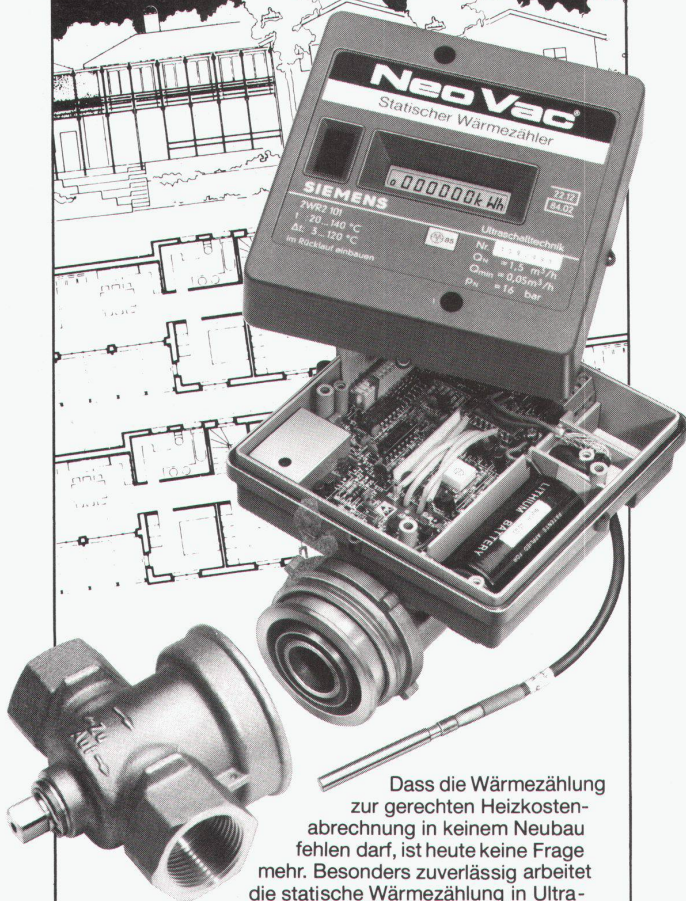

„Wer für die Zukunft plant, plant auch die Wärmezählung in Ultraschall- Technik..“

Halle 202, Stand 261

**SWISS
BAU87**

Dass die Wärmezählung zur gerechten Heizkostenabrechnung in keinem Neubau fehlen darf, ist heute keine Frage mehr. Besonders zuverlässig arbeitet die statische Wärmezählung in Ultraschalltechnik für die Erfassung einzelner Heizkreise. Die Messungen sind sehr präzise. Im Zähler gibt es keine beweglichen Teile, die Störungen verursachen könnten. Die Installation ist problemlos und die Ablesung komfortabel. Mehr über die SIEMENS Ultraschall-Wärmezählung von der NeoVac erfahren Sie im Prospekt, den wir Ihnen auf Anruf gerne zustellen.

NeoVac®

für die perfekte Wärmemessung

NEOVAC Wärmemess AG
9463 Oberriet, Telefon 071/78 18 91

Coupon

Senden Sie mir Ihren Prospekt mit Ausschreibungstext

Name/Firma: _____

Adresse: _____

B+W

anvertraut, dessen Aufgabe es sein wird, seinen Berufskolleginnen und Berufskollegen mit fachmännischem Rat zur Seite zu stehen, wann immer es um Glas geht.

Abgerundet wird die Ausstellung durch die Präsentation von Sicherheitsgläsern und bearbeiteten Gläsern in den unterschiedlichsten Formen.

Türenfabrik Turbenthal AG Halle 212, Stand Nr. 465

Die TT Türenfabrik Turbenthal zeigt an der Swissbau 87 ihren jüngsten Trend.

Mit der edlen schneeweissen Tür machte die Turbenthaler Türspezialistin an der letzten Swissbau 85 von sich reden. Jetzt stellt das ideenreiche Türunternehmen seinen neusten Hit vor: die farbige Tür.

Schon seit einiger Zeit tut sich etwas im Schweizer Türenmarkt. Vielleicht seit man auch in breiten Kreisen die Tür als dekoratives Element entdeckt hat? Eine der innovativsten in der Branche ist die TT Türenfabrik Turbenthal AG. Sie zog bereits vor zwei Jahren an der Swissbau 85 mit ihrer schneeweissen Stiltür begeisterte Blicke auf sich. Und in der Tat wurde die Weisse bald zum Favoriten der Kunden. Nun wartet die Türspezialistin wieder mit einem Trend auf: Sie stellt die farbige Tür vor.

Mit fröhlichen Farben stilvoll wohnen

Der Wohnung farbliche Akzente zu setzen ist nicht mehr ausschliesslich Teppichen, Tapeten und Vorhängen überlassen. Nun bringt auch eine neue Tür geschmackvoll Farbenfreude ins Haus. Nova heisst die neue. Sie ist in Esche, offenporig und beinahe in allen Farbkombinationen zu haben. Nova, zum Beispiel ganz in Schwarz und Feuerrot umrahmt, ist ein Traum für Junge und Junggebliebene.

Unitherm AG, 8304 Wallisellen Halle 321, Stand 631

Für ein paar Tage haben wir unsere Zelte in Basel aufgeschlagen und freuen uns auf Ihren Besuch.