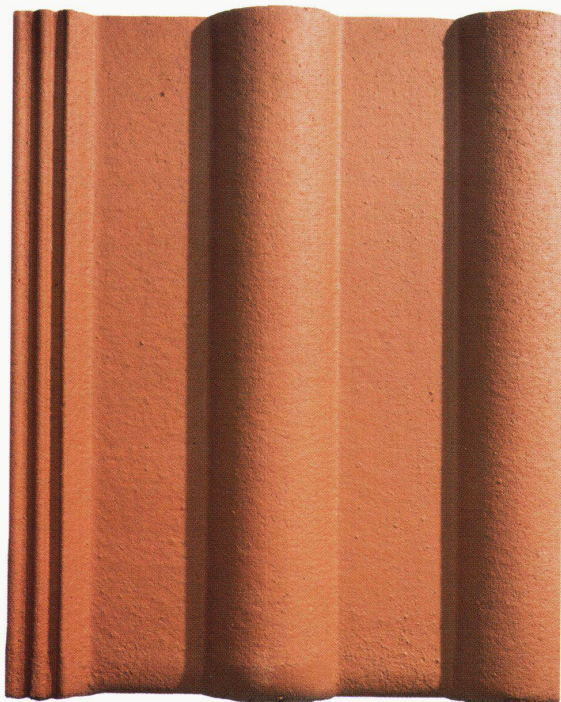

Braasziegel in corpore

Die Schweizer – harmonisch ausgeglichen – lieben es abgerundet. Diese Art von Lebensphilosophie überträgt sich auch auf das Bauwerk. Sie widerspiegelt sich sogar in der Wahl des Dachziegels. Demnächst werden unsere Schweizer Dächer um eine markante Rundung reicher, die Rundung der neuen Frankfurter Pfanne *plus*. Das hat seinen besonderen Grund: Erstmals seit Beginn der Betonziegel-Herstellung vor ca. 150 Jahren wird ein Ziegel mit abgerundeten Schnittkanten produziert – die Frankfurter Pfanne *plus*. Hier lässt sich gewiss sagen: «Was lange währt, wird endlich gut.» Das hat etwas für sich, denn wer die neue Frankfurter Pfanne

plus wählt, entscheidet sich für ein Plus an Schönheit – der Ziegel wirkt dank seiner weichen, fließenden Linien harmonischer und eleganter als seine Vorgänger. Dazu kommt ein gehöriges Plus an Sicherheit, denn Wind und Wetter haben an den runden Schnittkanten nun wirklich nichts mehr zu rütteln. Die neue Frankfurter Pfanne *plus* ist im Massbild gegenüber der herkömmlichen, seit über 30 Jahren bewährten Frankfurter Pfanne, identisch. Sie bekommen die neue Frankfurter Pfanne *plus* mit glatter Oberfläche und in 5 ansprechenden Farben. Und selbstverständlich das gesamte Zubehör, damit Sie bei aller Schönheit alles haben, was es zu einem sicheren Dach braucht.

Braasziegel Frankfurter Pfanne *plus*

Farben:
FP*plus* rot
FP*plus* ziegelrot
FP*plus* hellbraun
FP*plus* braun
FP*plus* dunkelgrau