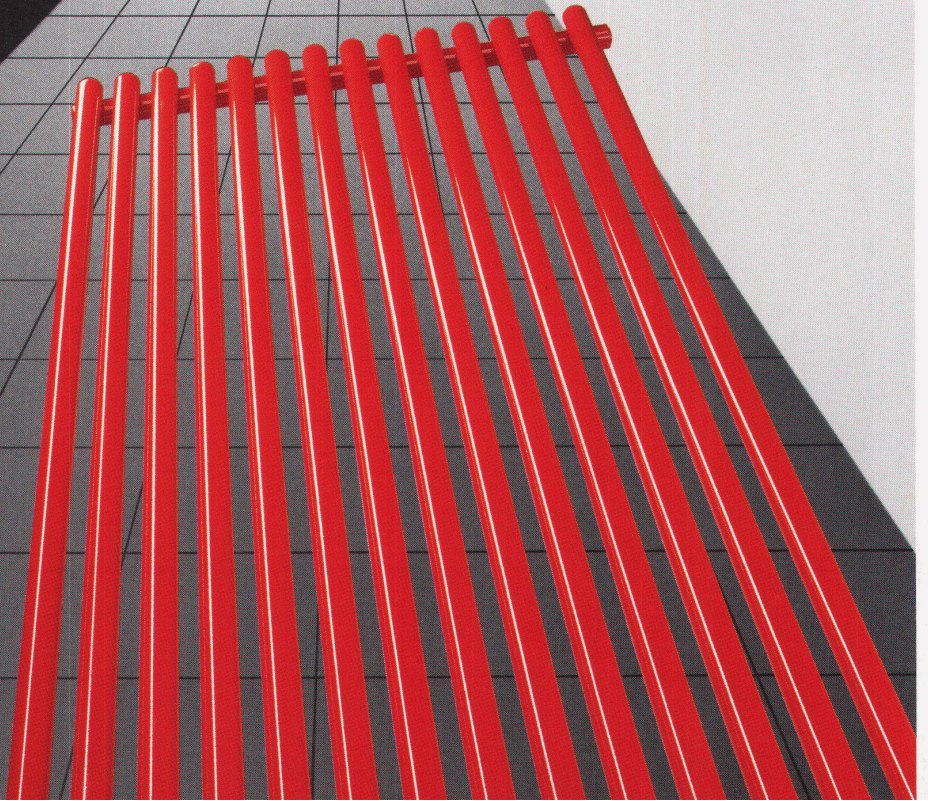

Arbonia Crea-Therm.®
Die modernen
Heizkörper von
Hoval.

Transparent. Elegant.
Im Stil der Zeit.

Hoval

Verantwortung für
Energie und Umwelt.

Hoval Herzog AG
8706 Feldmeilen
Tel. 01/925 6111
Büros in Bern,
Reinach-Basel,
Lausanne, Lugano.

Swissbau 87

10. - 15. Februar 1987

Hoval-Stand 321

Halle 202