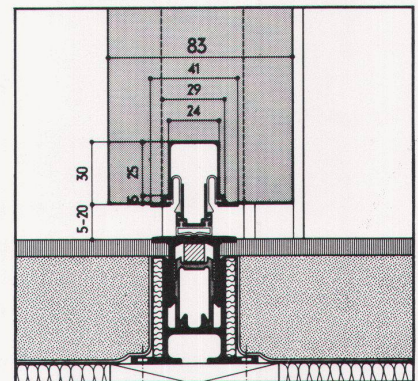

Planet

Planet Matthias Jaggi, Eigentalstrasse 7, 8309 Nürensdorf, Tel. 01/836 45 55