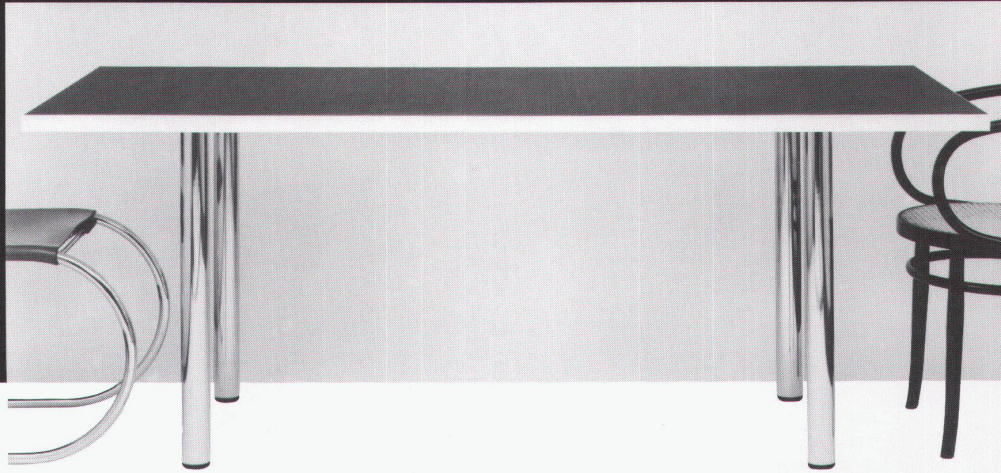

Linoleumtisch
für den Wohn- und
Arbeitsbereich

Design:
Silvio Schmed VSI

Ein Esstisch, Arbeits-
tisch, Konferenz-
tisch: nichts anderes
als ein stabiler,
schöner Tisch.

Tischplatte belegt mit
schwarzem Linoleum,
eingefasst mit
Kanten aus Ahornholz,
verchromte Stahlrohr-
füsse.

Masse:
L 195, B 84, H 72 cm;
L 195, B 108, H 72 cm.
Auf Bestellung
auch in andern Massen

Verlangen Sie unsere
Prospekte und
besuchen Sie den Aus-
stellungsraum bei

Ph. Oswald
Schreinerei und
Innenausbau AG
CH-8154 Oberglatt ZH
Bahnhofstrasse 54
Telefon 01-850 11 58

Oswald zeigt: Linoleumtisch

Ceramigraph

PILOT

Das Zeichengerät nach DIN/ISO-Norm mit
Eigenschaften wie ein Tuschefüller – in der Hand-
habung jedoch so einfach wie ein Bleistift.
Die schwarze Tinte trocknet im Pilot nicht ein.

Ceramigraph mit Patrone 0,25 mm Fr. 14.50,
0,35–0,7 mm Fr. 12.–, Ersatzpatrone ab Fr. 6.50.

3-er Schülerset mit je 1 Stück 0,35/0,5/0,7 +
1 Zirkelansatz, 1 Radiergummi Fr. 49.50

Einsenden an: PLUMOR AG, Breitfeldstrasse 8, 9015 St. Gallen

Gutschein für Testmuster mit 30 % Rabatt

Name _____

Strasse _____

PLZ/Ort _____