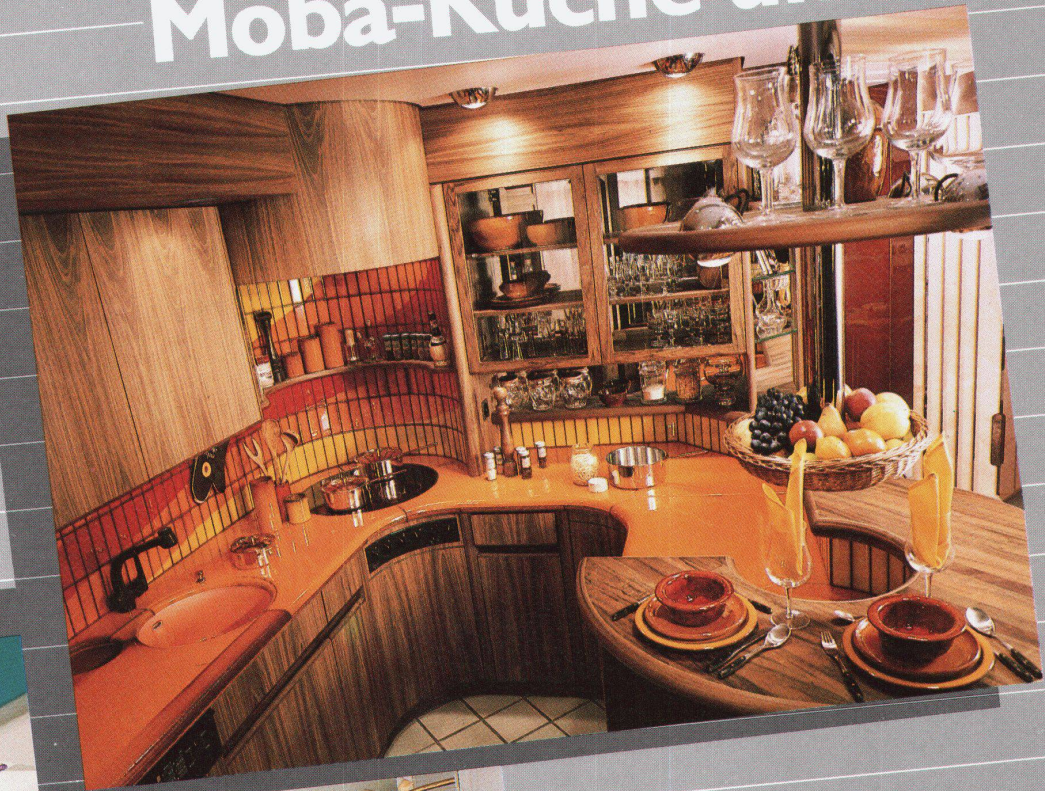

# Familientreffpunkt- Moba-Küche und Bad

Concept Werbe AG

Rognons flambés

Élégance

Handwerkliche  
Perfektion  
und Liebe zum  
Detail sind die  
Auszeichnungen  
für Moba-Design.

**Coupon**

WBW

für Gratisdokumentation