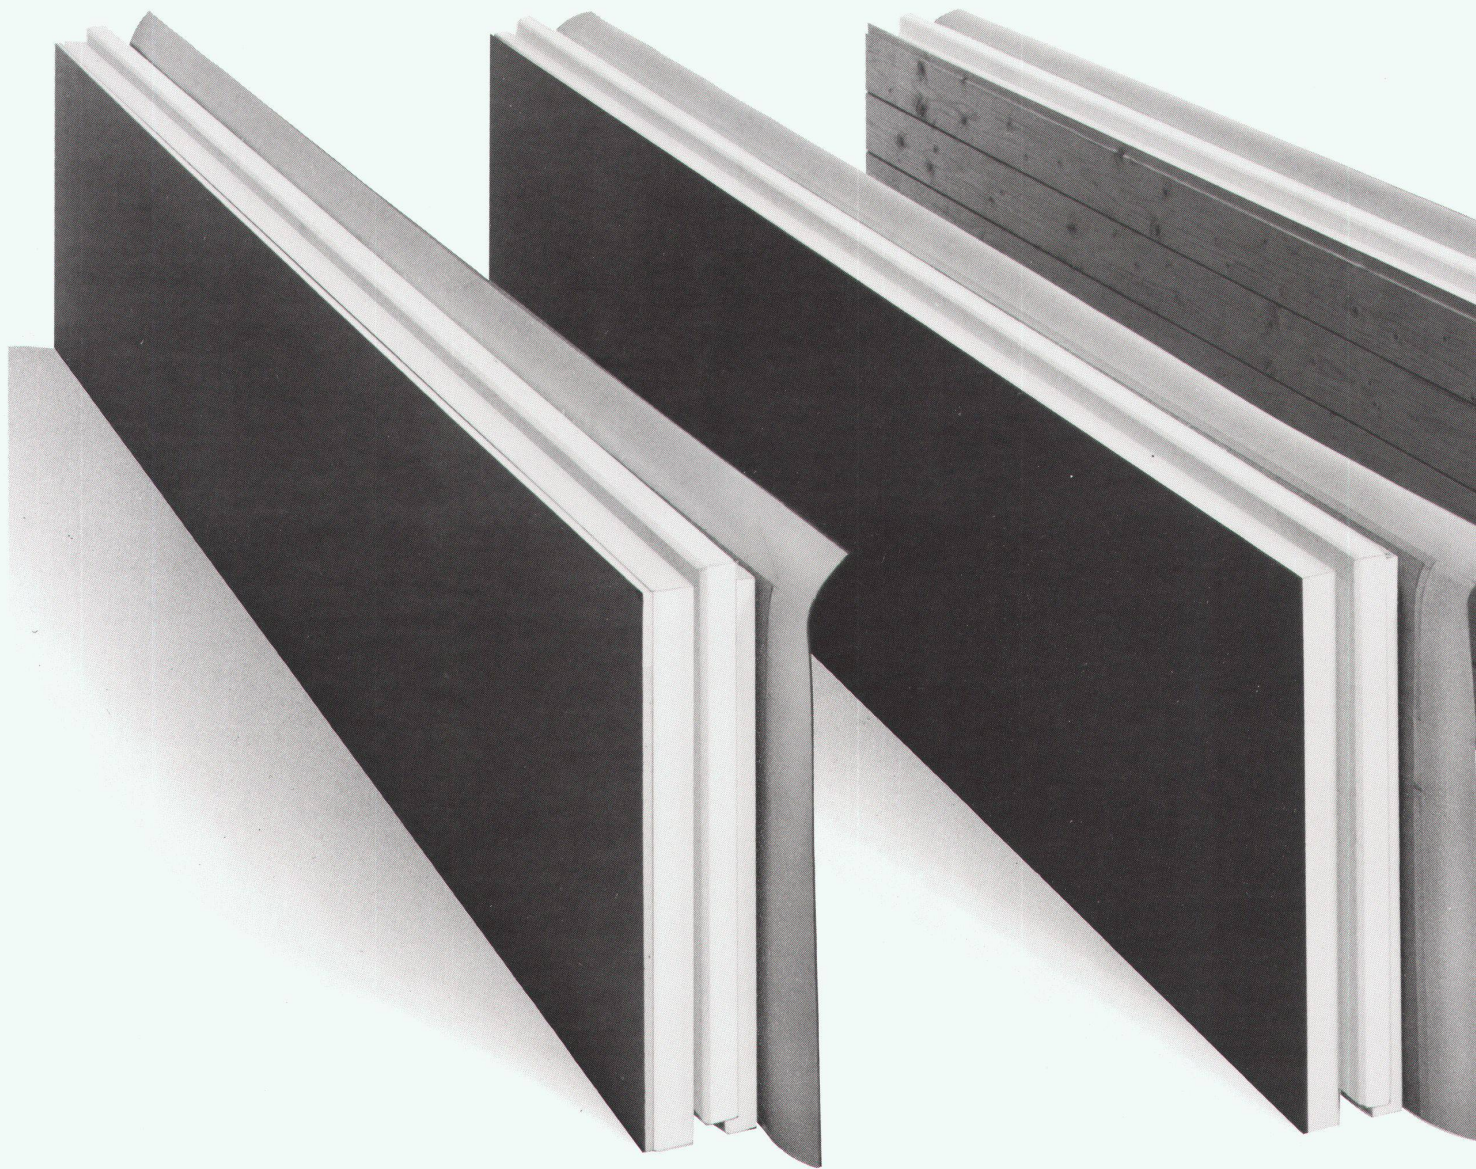

Das »durchDachte« ~~gonon~~ aus der Praxis

**LANGZEIT
ISOLATION**

gonon

gonon
Kunststoffwerk AG
CH-8226 Schleithem SH
Telefon 053/64721
Telex 897102 gono ch