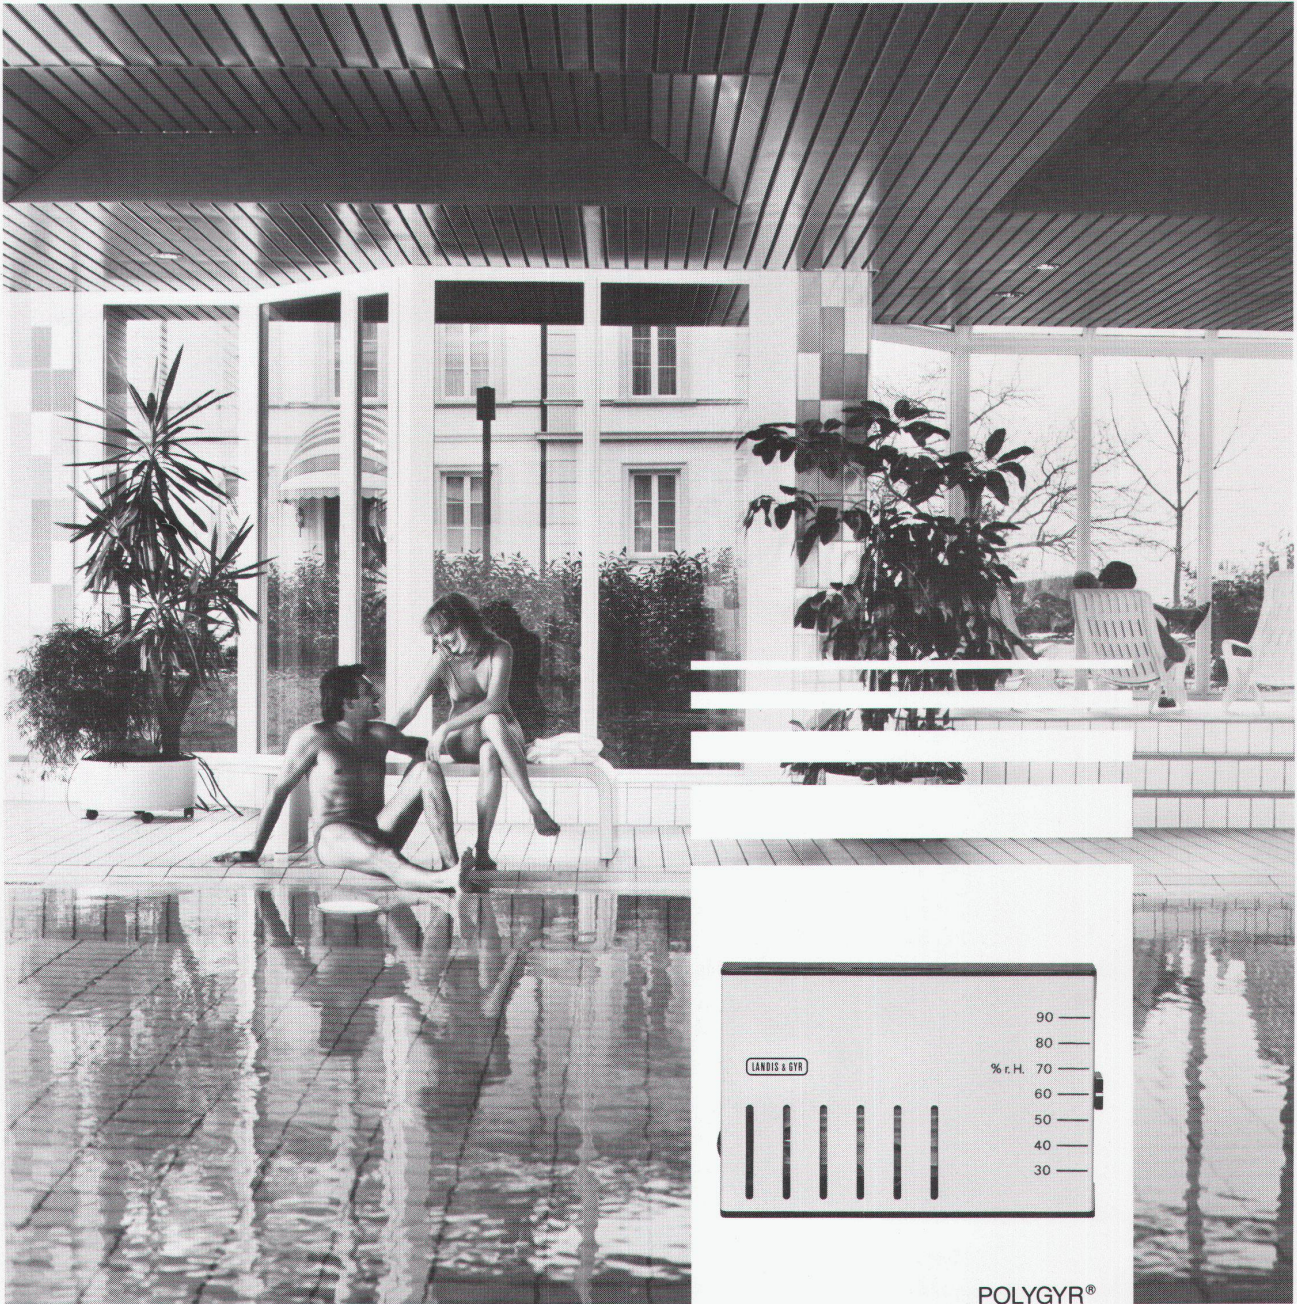

Komfort läßt sich kostensenkend regeln

Nirgends nimmt der Mensch Klimaunterschiede so sensibel wahr wie im Hallenbad. Nirgends entscheidet die Klimaregelung so deutlich über den Besuchererfolg wie hier. Für Verstand und Gefühl muß alles stimmen. Es braucht diesen Komfort, wenn ein Hallenbad auf die Dauer erfolgreich bleiben will.

**Energiesparende
Leit- und
Regeltechnik**

Damit aber Kosten und Energieverbrauch unter Kontrolle gehalten werden können, gibt es unsere Regelgeräte — vom Raumthermostaten bis zum elektronischen Universalregelsystem für ganze Gebäudekomplexe. Das POLYGYR®-Regelsystem für Lüftungs- und Klimaanlage sorgt für optimale Abstimmung von Belüftung, Raum-

LGZ Landis & Gyr Zug AG
Leit- und Regeltechnik HLK
Hinterbergstraße 11
6330 CHAM
Telefon 042-38 11 81

und Wassertemperatur und stellt den Komfort automatisch kostensparend sicher.

Rufen Sie uns an. Wir unterstützen Sie gerne in allen Fragen der Leit- und Regeltechnik für Heizung, Lüftung und Klima.

POLYGYR®

LANDIS & GYR