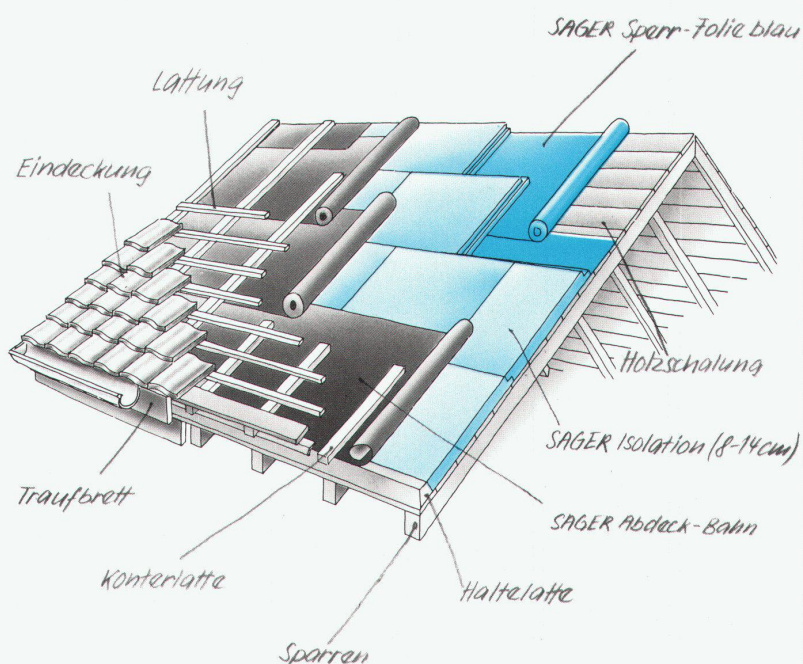

Einzig Schweizer Isolierstoff-Hersteller
mit dem gesamten Produkte-Sortiment:
Saglan-Sagex-Durex-Protex-Styrofoam-Kork

SAGER

SAGER AG CH-5724 Dürrenäsch
Telefon 064-54 18 81
Telex 981 303

Sager hat einiges zu sagen in Sachen Isolation z. B. Steildächer isolieren . . .

. . . denn Sager hat nicht nur einfach eine, sondern für jedes Isolierproblem **die** richtige Lösung:

- **DUREX-Hartschaumplatten**
- **Polyurethan-Hartschaumplatten**
- **Kork-Isolierplatten**
- **SAGLAN-Glaswolleplatten**

---

35 Jahre Sager Isolier-Erfahrung bürgen für kompetente Beratung.
Verlangen Sie die illustrierte 34-seitige Verlegeanleitung mit
Konstruktionszeichnungen, Tabellen und Devis der Sager Dämm-
systeme für Steildächer.