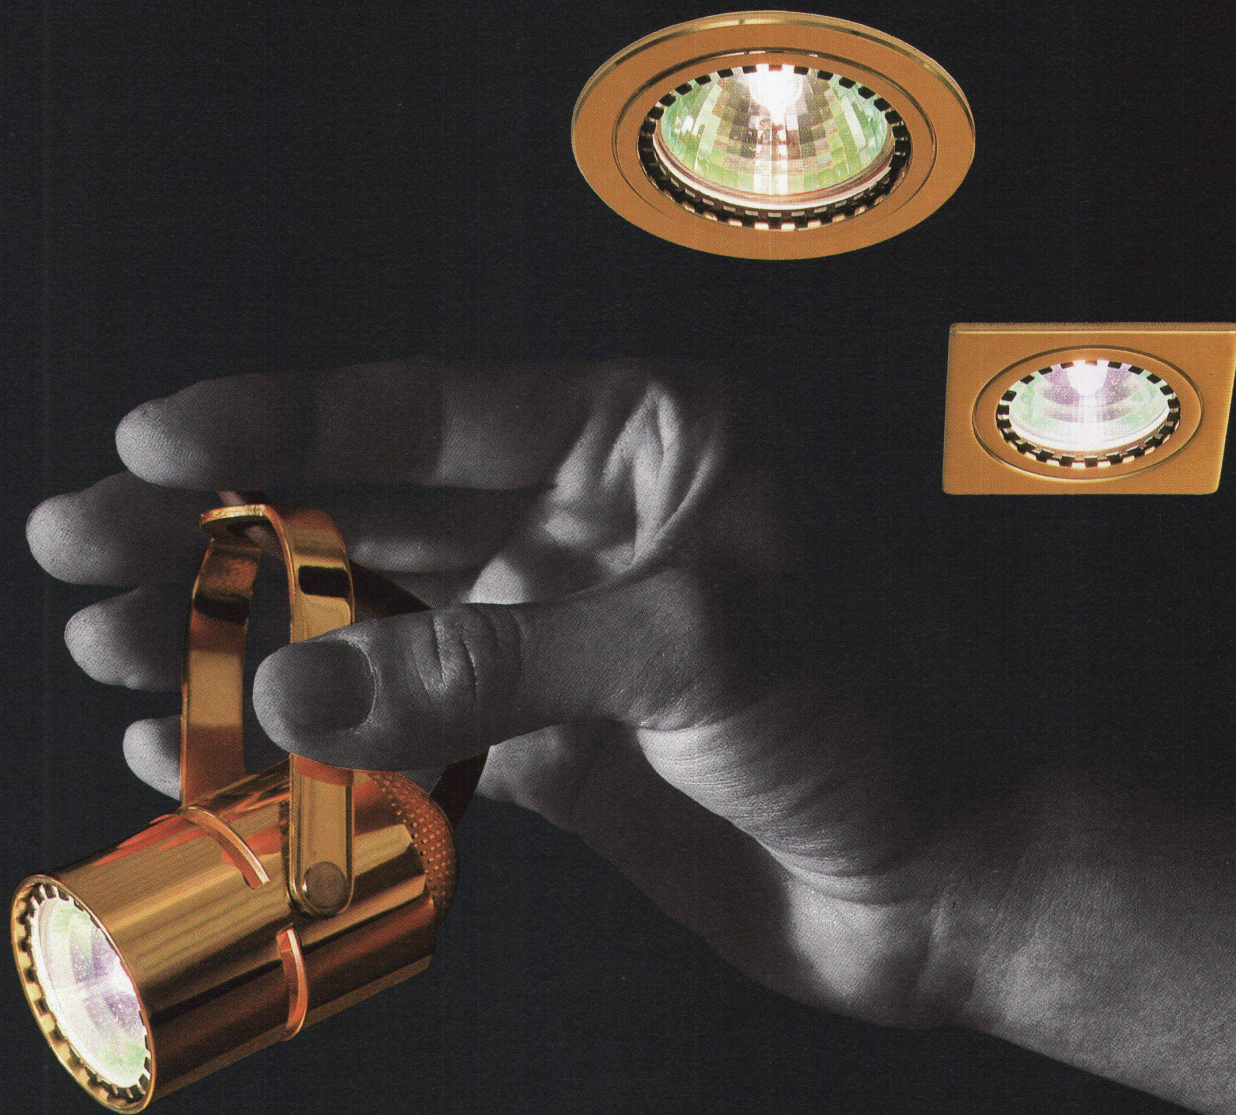

Regent
Beleuchtungskörper AG
Dornacherstrasse 390
4018 Basel
Telefon 061/51 71 11

Ihr Spezialist für Leuchten
und Beleuchtungs-Systeme
in Halogen-Niedervolttechnik.
Wir senden Ihnen gerne kostenlos
unseren Spezialkatalog.

Coupon Regent Reggiani

Firma _____

Name _____

Strasse _____

PLZ/Ort _____

Regent Reggiani

Halogen-Niedervoltleuchten – Luminaires halogène basse tension