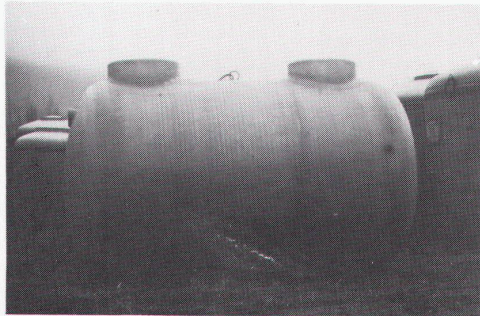

ABWASSERREINIGUNG

Fettabscheider
Absetzbecken
3-Kammer-Abwasserfaulraum
Tropfkörper mit PU isoliert
Belebtschlammanlagen

VORFABRIZIERT aus GFK

Fratelli Müller 6514 Sementina
092/27 10 94