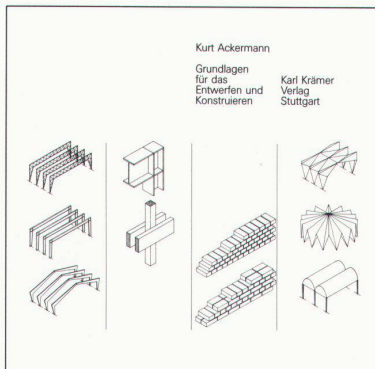

Grundlagen für das Entwerfen und Konstruieren

von Kurt Ackermann

159 Seiten, 350 Abbildungen,
24 x 21 cm.
Gebunden DM 54,-
ISBN 3-7828-1109-7

Dieses wesentliche Lehrbuch ist die Grundlage für eine fachübergreifende Ausbildung von Architektur- und Bauingenieurstudenten; es fördert das gegenseitige Verständnis und die Einsicht in die Notwendigkeit der Zusammenarbeit von Architekten und Bauingenieuren.

Die Grundlagen für das Entwerfen und Konstruieren werden unter ganzheitlichen Gesichtspunkten betrachtet: ein Bauwerk ist mehr als die Summe seiner Teile. Das komplexe Fachgebiet ist in übersichtliche Teilbereiche gegliedert und überschaubare Grundlagen erlauben ein methodisches Vorgehen.

Der Autor erläutert die Voraussetzungen zum Entwerfen und Entwickeln geeigneter Konstruktionen und Tragwerke; er zeigt, wie alle Bedingungen und Einflüsse koordiniert und aufeinander abgestimmt werden. Für die Lösung der Aufgaben, die das Entwerfen und Konstruieren an die Architekten und Ingenieure stellt, werden grundsätzliche Lösungen angeboten.

Karl Krämer Verlag Stuttgart