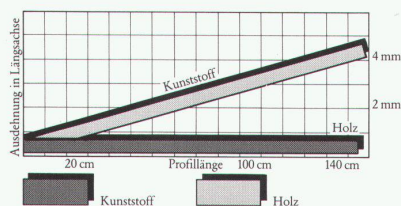

Christen Beschläge AG
Wankdorffeldstraße 88
3001 Bern
Tel. (031) 407474 · Telex 33270

HEWI

Gisler & Gisler/BBD

Unsere Spitzentechnologie im Fensterbau hat einen guten Stammbaum.

Piatti-Fenster sind Schweizer Qualitätsprodukte, die seit über 30 Jahren einen ausgezeichneten Ruf haben. Da stimmt alles, aber auch wirklich alles. Vom Material über die Konstruktion bis hin zur perfekten Verarbeitung. Zudem garantieren 4 verschiedene Fenstertypen in über 20 Variationen eine für die Schweiz einmalige Auswahl. Deshalb gibt es für Neubau und Renovation nur eine Lösung: Piatti.