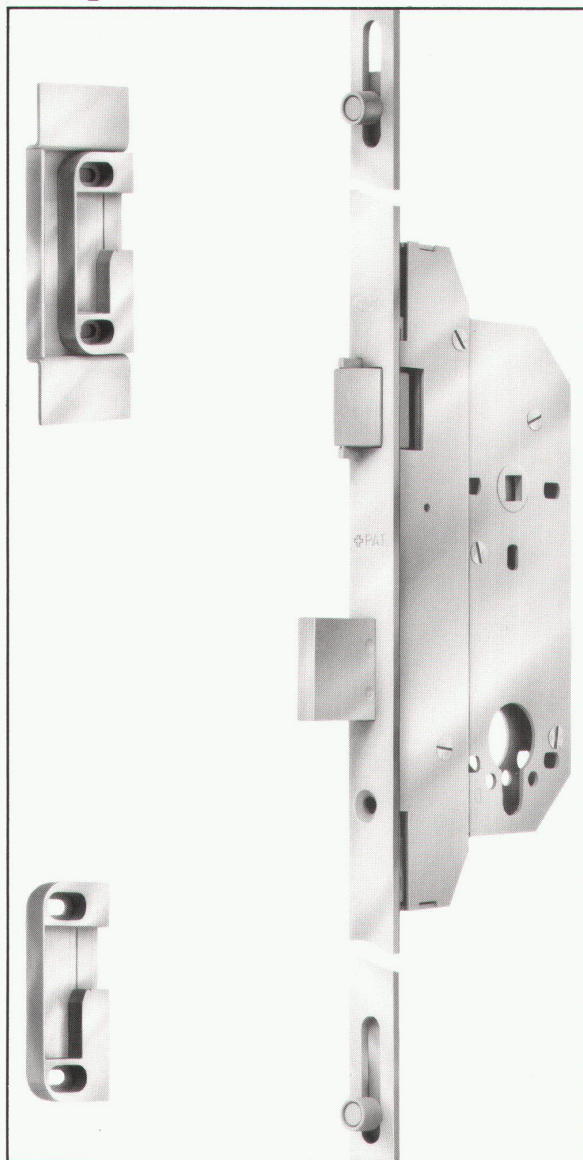

Hoval

Hoval Systemtechnik:
Verantwortung für Energie und Umwelt.

Glutz Sicherheit

Stangenverschluss

Treplane 3 S Nr. 1832 mit Wechsel

Treplane 3 S Nr. 1832

Treplane von Glutz schliesst dreifach. Neben einem Riegel aus gehärtetem Stahl, greifen oben und unten je ein Rollzapfen in die Zarge. Ein durchgehender einteiliger Stulp gibt zusätzliche Festigkeit. Aber auch mehr Stabilität gegen ein Verziehen des Türblattes.