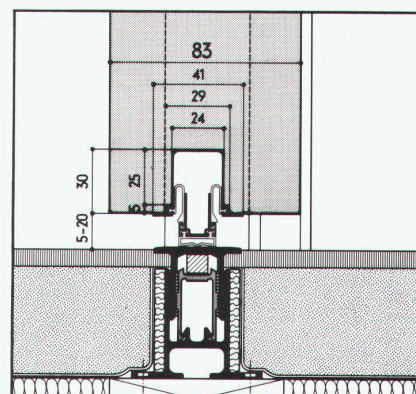

Planet

Planet Matthias Jaggi, Rütchistrasse 32, 8037 Zürich, Tel. 01/363 14 44, Tel. Fabrikation: 01/814 30 90.