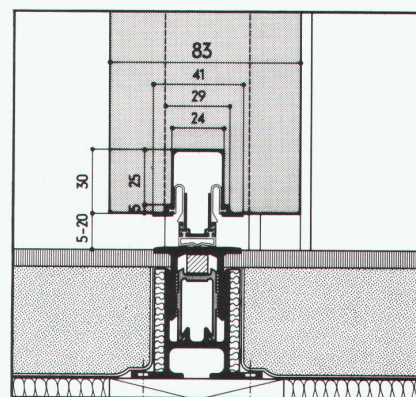

Planet

Planet Matthias Jaggi, Rütchistrasse 32, 8037 Zürich, Tel. 01/363 14 44, Tel. Fabrikation: 01/814 30 90.