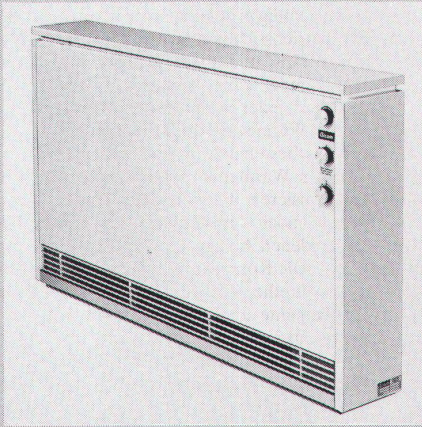

**ACCUM = Schweizer Qualität seit
60 Jahren**

accutherm®

Accum

Accum AG
Wärmetechnische
Apparate
8625 Gossau ZH
Telefon 01 936 11 11

01 936 11 11

Wichtigstes Kapital
der ACCUM ist das
know-how Ihrer
Mitarbeiter.
Es steht Ihnen
jederzeit
uneingeschränkt
zur Verfügung.

Heizkomfort kann nun auch wirtschaftlich und umweltfreundlich sein

Ich möchte von der 60-jährigen Erfahrung von Accum profitieren.
Bitte senden Sie mir Unterlagen.

1. ☐ Accumat-Zentralspeicher   ☐ Direktheizgeräte   ☐ Grossboiler
   ☐ Accutherm-Einzelspeicher   ☐ Elektroboiler «Polyamid»-geschützt

WBW

Name: _____ Strasse: _____ Piz./Ort: _____
Datum: _____ Unterschrift: _____