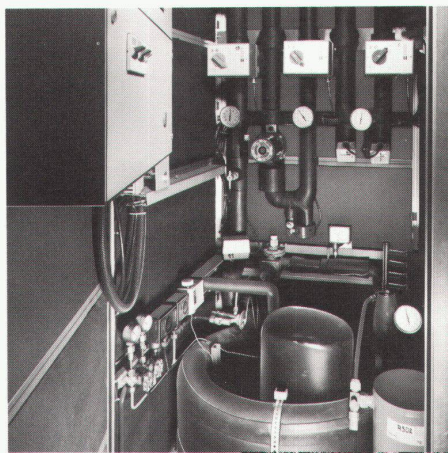

Möchten Sie die Heizkosten senken? Häg hat zeitgemässe Lösungen!

Planung, Projektierung, Installation und Service von zukunftsorientierten Wärme-erzeugungsanlagen und Heizungssystemen

- Gezielter, sparsamer Einsatz von Oel, Holz, Kohle, Erdgas oder elektrischer Energie
- Nutzung von Sonnen-, Luft-, Wasser- und Erdwärme
- Zusätzliche Reduktion des Energiebedarfs mit effizienten Wärmerückgewinnungsanlagen
- Optimale Leistungen durch vernünftige Kombination der bestgeeigneten Systeme

- Geplant, realisiert und betreut durch unsere erfahrenen Spezialisten.

Planen und bauen Sie energiebewusst – installieren auch Sie die ausgereiften Häg-Wärmeversorgungssysteme.

Häg & Co. AG
Heizung, Feuerung, Klima, Kälte
9009 St. Gallen, Lukasstr. 30
Tel. 071-26 35 35

Zürich, Fribourg, Chur, Luzern,
Genève