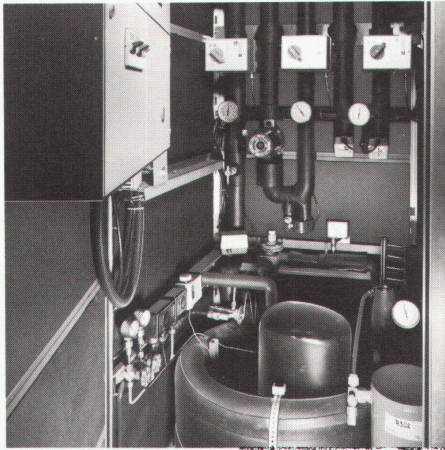

Möchten Sie die Heizkosten senken? Hälg hat zeitgemässe Lösungen!

Planung, Projektierung, Installation und Service von zukunftsorientierten Wärme-erzeugungsanlagen und Heizungssystemen

- Gezielter, sparsamer Einsatz von Oel, Holz, Kohle, Erdgas oder elektrischer Energie
- Nutzung von Sonnen-, Luft-, Wasser- und Erdwärme
- Zusätzliche Reduktion des Energiebedarfs mit effizienten Wärmerückgewinnungsanlagen
- Optimale Leistungen durch vernünftige Kombination der bestgeeigneten Systeme

- Geplant, realisiert und betreut durch unsere erfahrenen Spezialisten.

Planen und bauen Sie energiebewusst – installieren auch Sie die ausgereiften Hälg-Wärmeversorgungssysteme.

Hälg & Co. AG
Heizung, Feuerung, Klima, Kälte
9009 St. Gallen, Lukasstr. 30
Tel. 071-26 35 35

Zürich, Fribourg, Chur, Luzern,
Genève