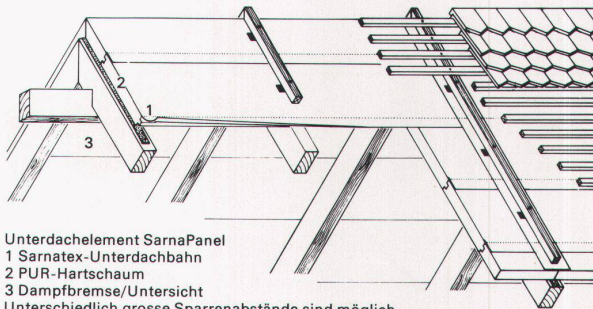

Unterdachelement SarnaPanel
1 Sarnatex-Unterdachbahn
2 PUR-Hartschaum
3 Dampfbremse/Untersicht
Unterschiedlich grosse Sparrenabstände sind möglich.

SarnaPanel in der Altbaurenovation.

Die Ausführung der Dachsanierung in Zofingen wurde übrigens, wie immer beim Einsatz der Sarna-Systeme, durch eine von Sarna geschulte Verlegerfirma übernommen. Möchten Sie die Vorteile der SarnaPanels bei einem eigenen Bauvorhaben kennenlernen, geben wir Ihnen gerne die Adresse einer Verlegerfirma in Ihrer Region bekannt.

Über alles weitere orientiert Sie die Sarna Kunststoff AG, 6060 Sarnen, Telefon 041-66 0111

SarnaPanel von **Sarna**
Vo de Sarna. Das verhebet.