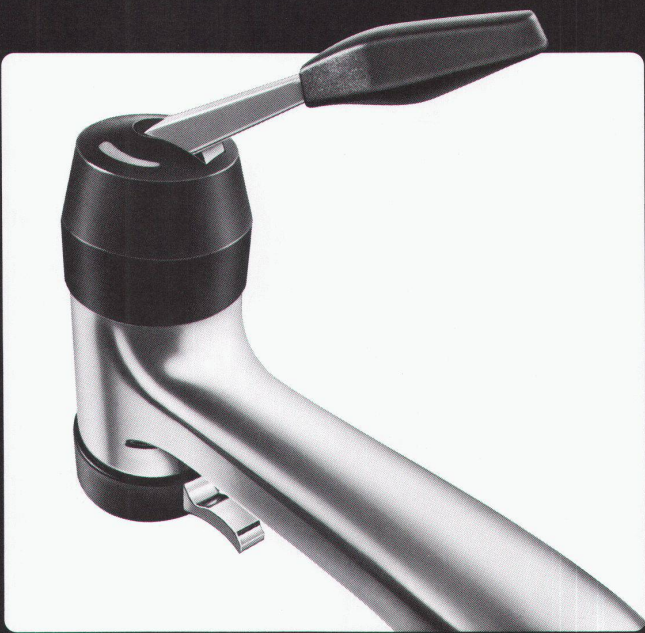

# NEPTUN DUO

Die Hebelmischer  
mit der bewährten NEPTUN-Technik  
und dem DUO-Prinzip

- Temperaturregulierung mit bewährtem Steuerkolben
- Mengenregulierung und Schliesstechnik mit Keramikscheiben
- grosse Wasserleistung