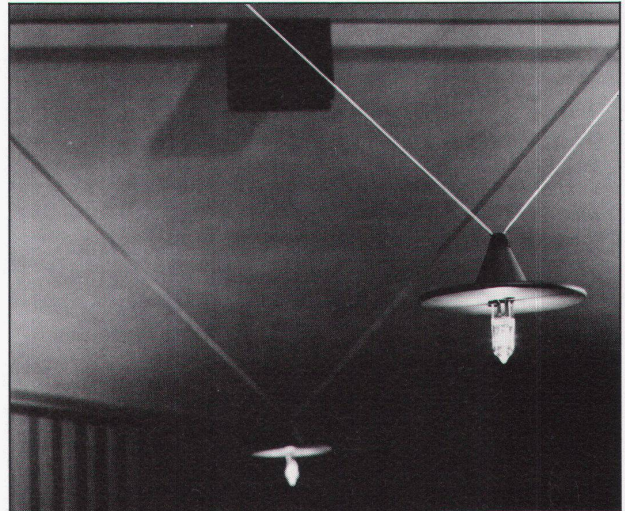

Download PDF: 04.04.2026

ETH-Bibliothek Zürich, E-Periodica, <https://www.e-periodica.ch>

Doppelwandige

Rutz

Aussenkamine aus Chromnickelstahl

Säure- und rostfest. Freistehend oder in der Fassade verankert.
Farben: natur matt oder farbig einbrennlackiert. Jede Anlage wird den spezifischen Gegebenheiten wie Kesselleistung, Kaminhöhe, Abkühlung usw. angepasst.
Vereinbaren Sie eine unverbindliche Besprechung.

Rutz Kaminbau AG

8153 Rümlang, Wibachstrasse 3, Postfach
Tel. 01 - 817 13 11

Typ: ZIG-ZAG
Hersteller: Sime Illuminazione
Farben: weiss, grün, blau
Lichtquelle: Halogen 12 V 50 W/20 W
Eignung: Verkaufsräume, Empfang,
Hallen, Wohnbereich

LICHT+RAUM

Schermen 27/29, CH-3063 Ittigen, Tel. 031 58 77 88.

ES 1/83

Im richtigen Sichtwinkel.

In der Höhe verstellbare Schultische und ergonomisch durchdachte Schulstühle in 3 Grössen sind für uns längst selbstverständlich. Das genügte uns nicht. Wir wollten mehr und entwickelten das Embru Tisch-System 2000 z.B. mit der auf 16° schrägstellbaren Tischplatte. Für den richtigen Sichtwinkel beim Lesen in gesunder Körperhaltung. Das ist nur ein kleiner Beitrag der Embru-Technik an die Ergonomie bei Schulmöbeln. Fragen Sie uns nach einer umfassenden Information.