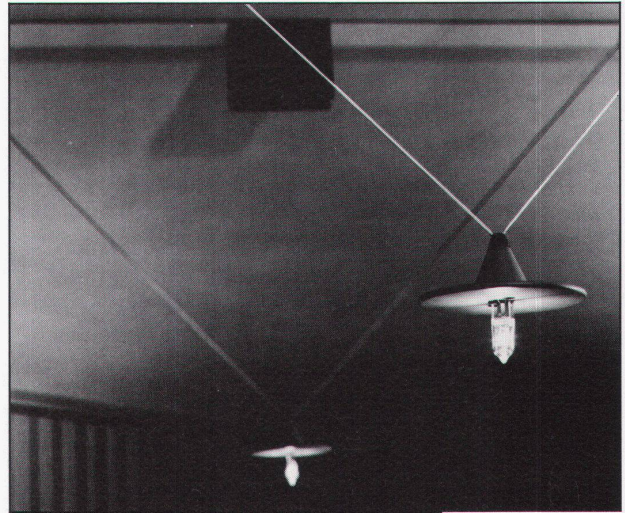

Download PDF: 03.04.2026

ETH-Bibliothek Zürich, E-Periodica, <https://www.e-periodica.ch>

Doppelwandige

Rutz

Aussenkamine aus Chromnickelstahl

Säure- und rostfest. Freistehend oder in der Fassade verankert.
Farben: natur matt oder farbig einbrennlackiert. Jede Anlage wird den spezifischen Gegebenheiten wie Kesselleistung, Kaminhöhe, Abkühlung usw. angepasst.
Vereinbaren Sie eine unverbindliche Besprechung.

Rutz Kaminbau AG

8153 Rümlang, Wibachstrasse 3, Postfach
Tel. 01 - 817 13 11

Typ: ZIG-ZAG
Hersteller: Sime Illuminazione
Farben: weiss, grün, blau
Lichtquelle: Halogen 12 V 50 W/20 W
Eignung: Verkaufsräume, Empfang,
Hallen, Wohnbereich

LICHT+RAUM

Schermen 27/29, CH-3063 Ittigen, Tel. 031 58 77 88.

ES 1/83

Im richtigen Sichtwinkel.

In der Höhe verstellbare Schultische und ergonomisch durchdachte Schulstühle in 3 Grössen sind für uns längst selbstverständlich. Das genügte uns nicht. Wir wollten mehr und entwickelten das Embru Tisch-System 2000 z.B. mit der auf 16° schrägstellbaren Tischplatte. Für den richtigen Sichtwinkel beim Lesen in gesunder Körperhaltung. Das ist nur ein kleiner Beitrag der Embru-Technik an die Ergonomie bei Schulmöbeln. Fragen Sie uns nach einer umfassenden Information.