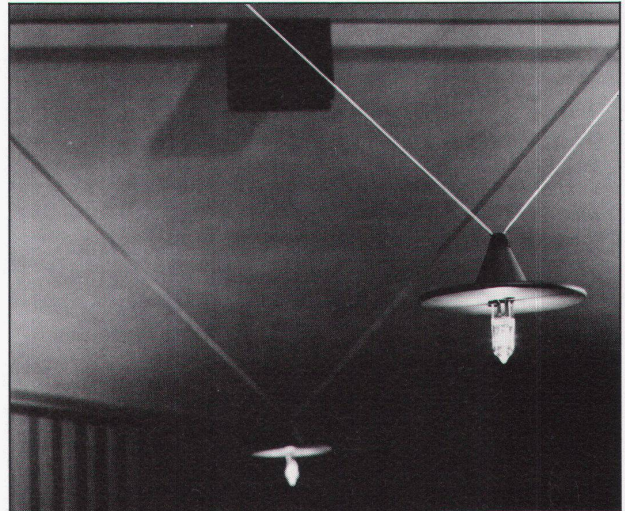

Download PDF: 05.04.2026

ETH-Bibliothek Zürich, E-Periodica, <https://www.e-periodica.ch>

Doppelwandige

Rutz

Aussenkamine aus Chromnickelstahl

Säure- und rostfest. Freistehend oder in der Fassade verankert.
Farben: natur matt oder farbig einbrennlackiert. Jede Anlage wird den spezifischen Gegebenheiten wie Kesselleistung, Kaminhöhe, Abkühlung usw. angepasst.
Vereinbaren Sie eine unverbindliche Besprechung.

Rutz Kaminbau AG

8153 Rümlang, Wibachstrasse 3, Postfach
Tel. 01 - 817 13 11

Typ: ZIG-ZAG
Hersteller: Sime Illuminazione
Farben: weiss, grün, blau
Lichtquelle: Halogen 12 V 50 W/20 W
Eignung: Verkaufsräume, Empfang,
Hallen, Wohnbereich

LICHT+RAUM

Schermen 27/29, CH-3063 Ittigen, Tel. 031 58 77 88.

ES 1/83

Im richtigen Sichtwinkel.

In der Höhe verstellbare Schultische und ergonomisch durchdachte Schulstühle in 3 Grössen sind für uns längst selbstverständlich. Das genügte uns nicht. Wir wollten mehr und entwickelten das Embru Tisch-System 2000 z.B. mit der auf 16° schrägstellbaren Tischplatte. Für den richtigen Sichtwinkel beim Lesen in gesunder Körperhaltung. Das ist nur ein kleiner Beitrag der Embru-Technik an die Ergonomie bei Schulmöbeln. Fragen Sie uns nach einer umfassenden Information.