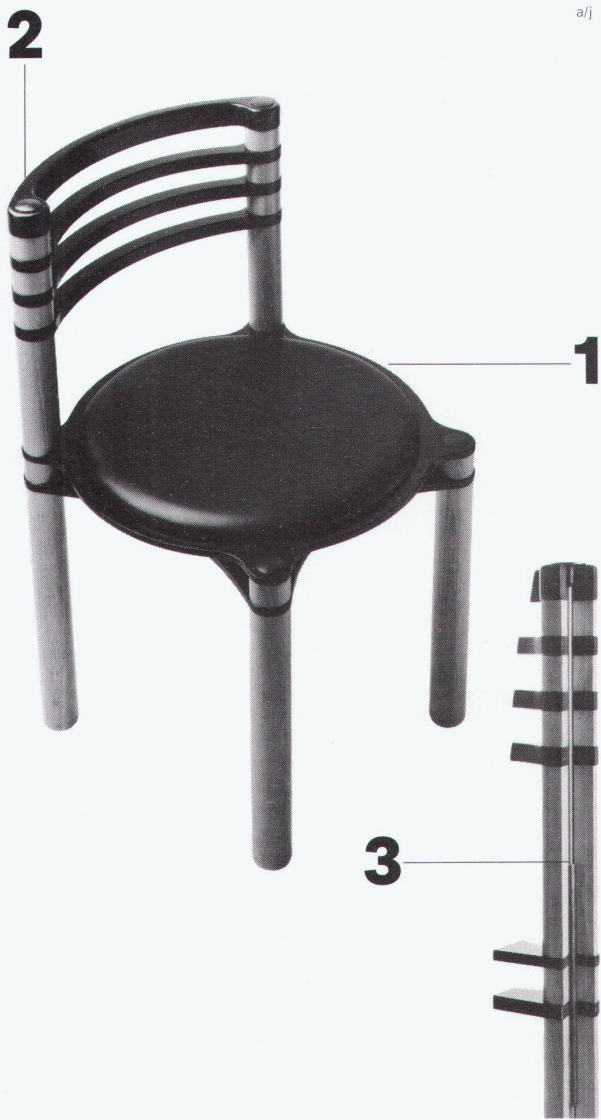

Download PDF: 29.03.2026

ETH-Bibliothek Zürich, E-Periodica, <https://www.e-periodica.ch>

Designmalig

Einmalig wirkt das Design des neuen Stuhls von Kurt Thut **1**. Wegen seinem Konstruktionsprinzip mit aufgeschichteten Holzteilen **2**, die mit Zugstangen verschraubt sind **3**. Sozusagen eine Erfindung.