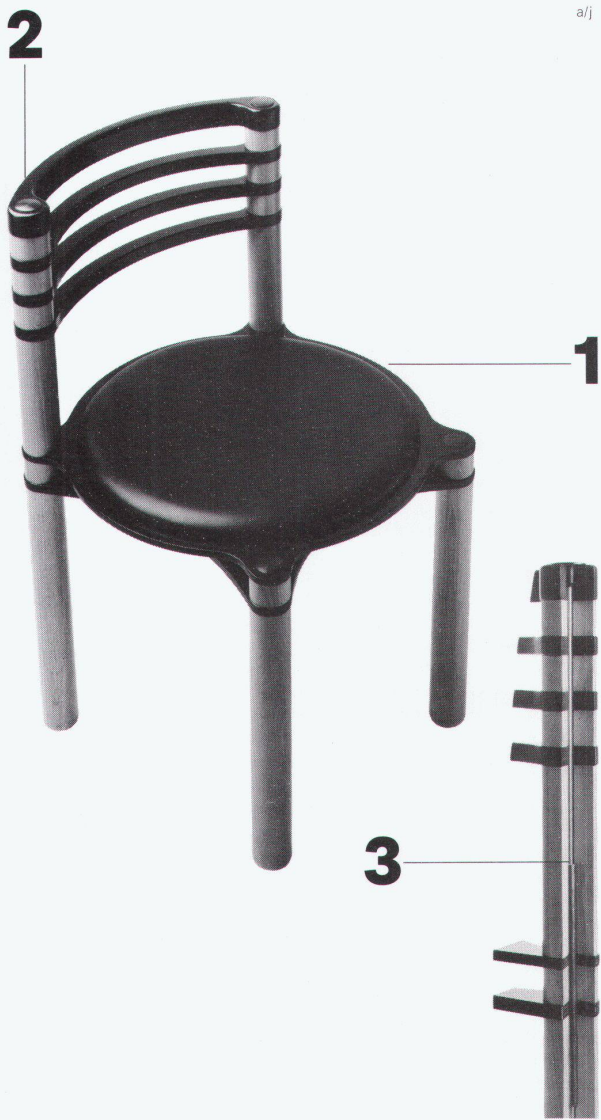

Designmalig

Einmalig wirkt das Design des neuen Stuhls von Kurt Thut **1**. Wegen seinem Konstruktionsprinzip mit aufgeschichteten Holzteilen **2**, die mit Zugstangen verschraubt sind **3**. Sozusagen eine Erfindung.

Senden Sie mir weitere Informationen über den 6800.

Firma: _____

Adresse: _____

W-6800

Design aus Stein

Dietiker + Co. AG, 8260 Stein am Rhein, Tel. 054/42 21 21