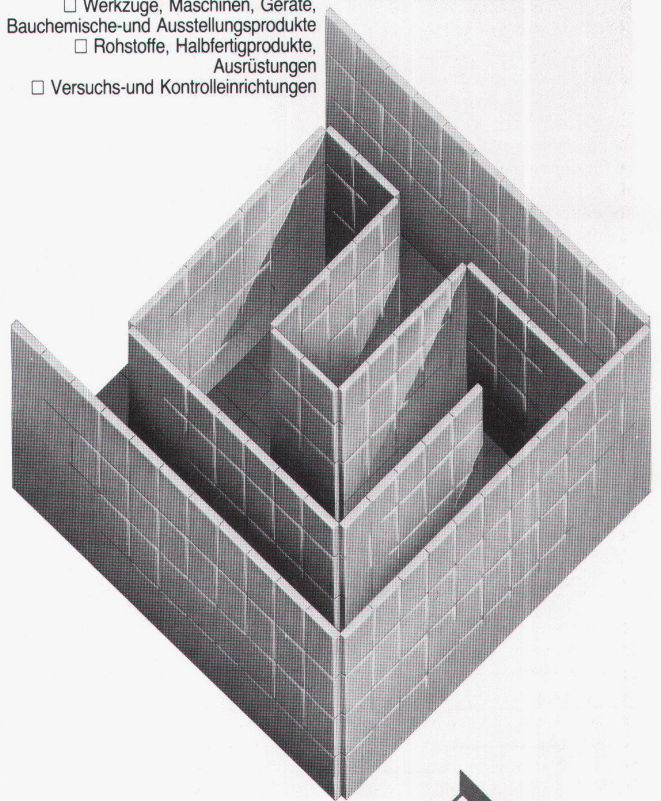

CERSAIE

INTERNATIONALE
AUSSTELLUNG
FÜR BAUKERAMIK UND
BADEZIMMERAUSSTATTUNGEN

Auf Anregung des
ASSOPIASTRELLE (Italienischer
Verband der keramischen
Fliesenindustrie) unter
Mitwirkung von Ente Fiere - Bologna

Auskünfte / Pressebüro: EDI.CER. Viale San Giorgio, 2
41049 SASSUOLO (Modena) - Tel. (0536) 805900-804585 - Tlx. 511050
Sekretariat: CERSAIE - P.O. Box 103 - 40050 FUNO CENTERGROSS - Bologna
Tel. (051) 860040-860041 - Tlx. 213499 CERBO I