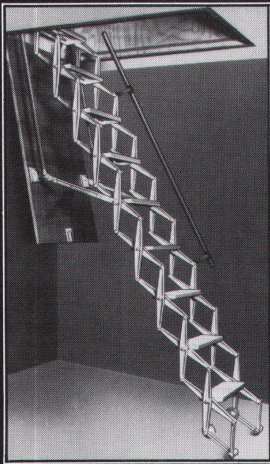

Wir wollen, daß Sie sicher gehen mit

Original  **COLUMBUS**

Scherentreppen aus Alu als Zugang zum Dachboden und Flachdach, feuerh. und elektr. lieferbar. Bodentreppen aus Holz und Alu. **Maßanfertigung.**

Spindeltreppen mit Stufen aus Holz und Aluminium in verschiedenen Größen, kurzfristig und preisgünstig lieferbar. Einfache Montage. **Maßanfertigung.**

Raumspartreppen aus Holz für Lukengrößen
ab 120 x 60 cm