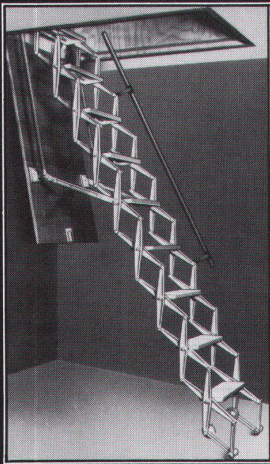

Scherentreppen aus Alu als Zugang zum Dachboden und Flachdach, feuerh. und elektr. lieferbar. Bodentreppen aus Holz und Alu. **Maßanfertigung.**