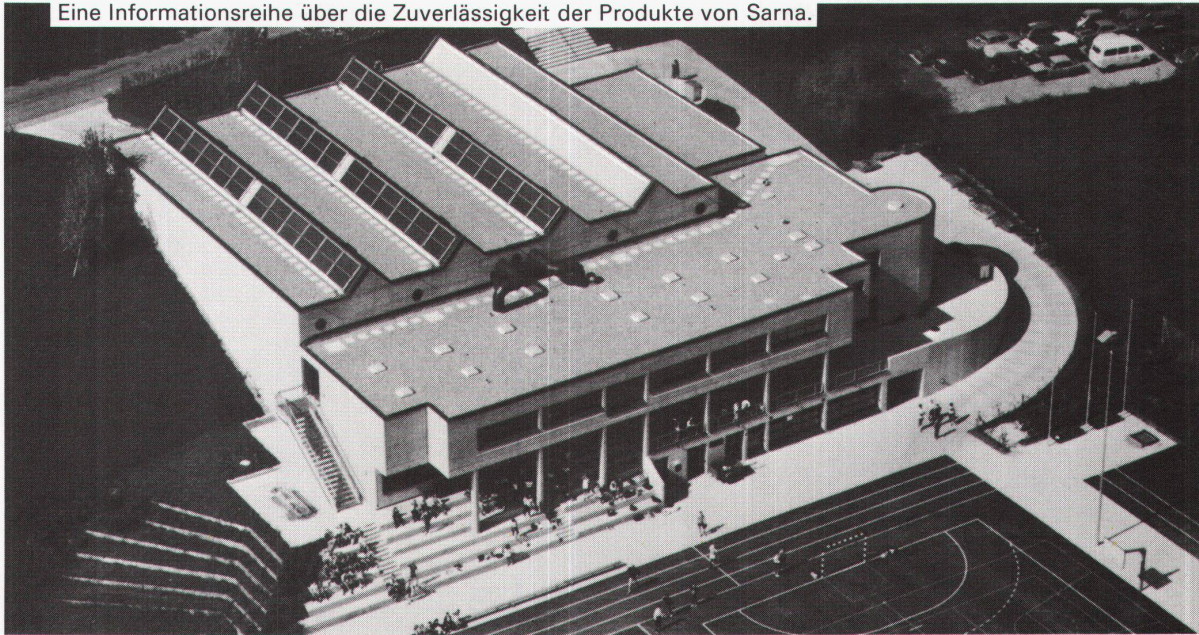

Eine Informationsreihe über die Zuverlässigkeit der Produkte von Sarna.

Dr. Juchli 449 SK

Wie Sarnafil ein Flachdach mit Sonnenkollektoren und Oberlichtbändern sicher abdichtet.

In Obfelden, zwischen Schulareal und Sportwiese, steht die neue Mehrzweckhalle (Zendenfrei). Die Gemeinde entschloss sich zu diesem Bau, weil man eine universell einsetzbare Stätte für sportliche Anlässe, Festivitäten und Kindergarten brauchte.

Dem Architekten stellte sich beim Projekt die Aufgabe, die Energiekosten so gering wie möglich zu halten. Auf den Bedarf von Öl oder Gas als Energieträger wollte man sogar völlig verzichten. Keine leichte Aufgabe also. Dass sie trotzdem perfekt gelöst wurde, liegt ganz sicher vor allem am Konzept des Architekten – er wählte eine Flachdachkonstruktion mit vier giebelartigen Erhebungen für Sonnenkollektorbänder. Ebenso massgeblich für das Gelingen aber war der Einsatz von hochwertigen, unterhaltsamen Materialien für die Gebäudeisolation.

Die Abdichtung des Daches mit Sarnafil ist dafür ein gutes Beispiel.

Das Sarnafil-Abdichtungssystem mit Wärmedämmung verhindert Wärmebrücken.

An den giebelartigen Erhebungen des Flachdaches waren für die drei Sonnenkollektorbänder und diverse Oberlichtbänder eine Vielzahl von Anschlüssen eingeplant. Es musste unbedingt darauf geachtet werden, dass diese Anschlüsse keine Wärmebrücken verursachen. Ein Punkt, den der Flachdachverleger durch vorgängiges Einlegen einer Polyurethan-Wärmedämmung und eines Sarnafil-Streifens sauber löste.

Sarnafil macht dank der thermischen Verschweissbarkeit dieser Kunststoffbahnen sämtliche Anschlüsse absolut wasserfest. Die Wärmedämmung Sarnatherm bleibt folglich trocken – eine Notwendigkeit, um die Isolationsfähigkeit zu gewährleisten und Wärmeverluste zu vermeiden. Auch noch so komplizierte Anschlüsse, wie Rundungen für die vielen Leitungsanschlüsse der Sonnenkollektoren, sind mit Sarnafil problemlos. Selbst später notwendige Anschlüsse können perfekt ausgeführt werden. Denn

Sarnafil lässt sich auch nachträglich jederzeit neu verschweissen, sicher und zuverlässig.

Mit dem Sarnafil-Abdichtungssystem lässt sich jedes Flachdach leicht, schnell und sicher abdichten.

Sarnafil ist ein schon seit Jahrzehnten bewährtes Dachsystem, um wirklich jedes Flachdach – und sei es noch so aussergewöhnlich – dauerhaft wasserdicht zu machen. Kombiniert mit weiteren Schichten erlaubt es Begehen, Befahren und sogar Bepflanzen – eine immer beliebtere Nutzungsform, welche zum harmonischen Stadt- und Landschaftsbild beitragen wird.