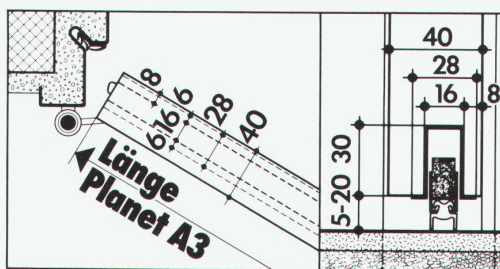

Planet

Matthias Jaggi, Rüttschistrasse 32, 8037 Zürich, Tel. 01/363 14 44, Tel. Fabrikation 01/814 30 90