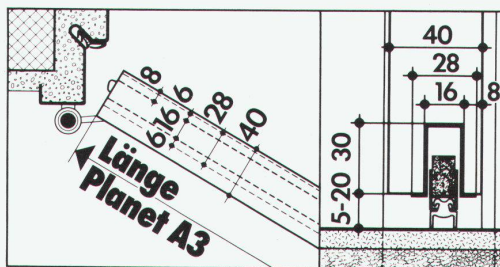

Planet

Matthias Jaggi, Rüttschistrasse 32, 8037 Zürich, Tel. 01/363 14 44, Tel. Fabrikation 01/814 30 90