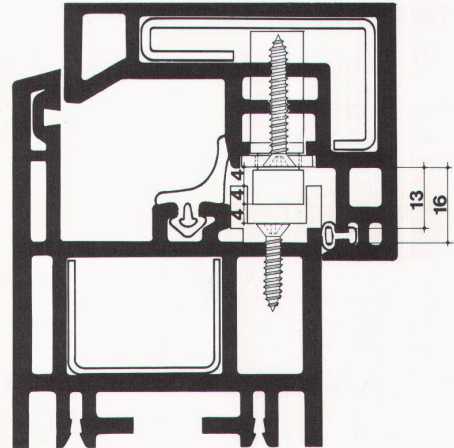

Brüggmann Fenster-Systeme

In der Schweiz seit über 10 Jahren
im Einsatz. Systeme EMPA geprüft.

Thema: Beschlagsbefestigung

Die Brüggmann-Fensterprofile sind so ausgebildet,
dass handelsübliche Beschläge bezüglich Befestigung
und Bauphysik richtig eingebaut werden können.
Das Kammermass beträgt 13 mm und gewährleistet
somit, daß eine einwandfreie und dauerhafte Funktion
der Beschläge gegeben ist.