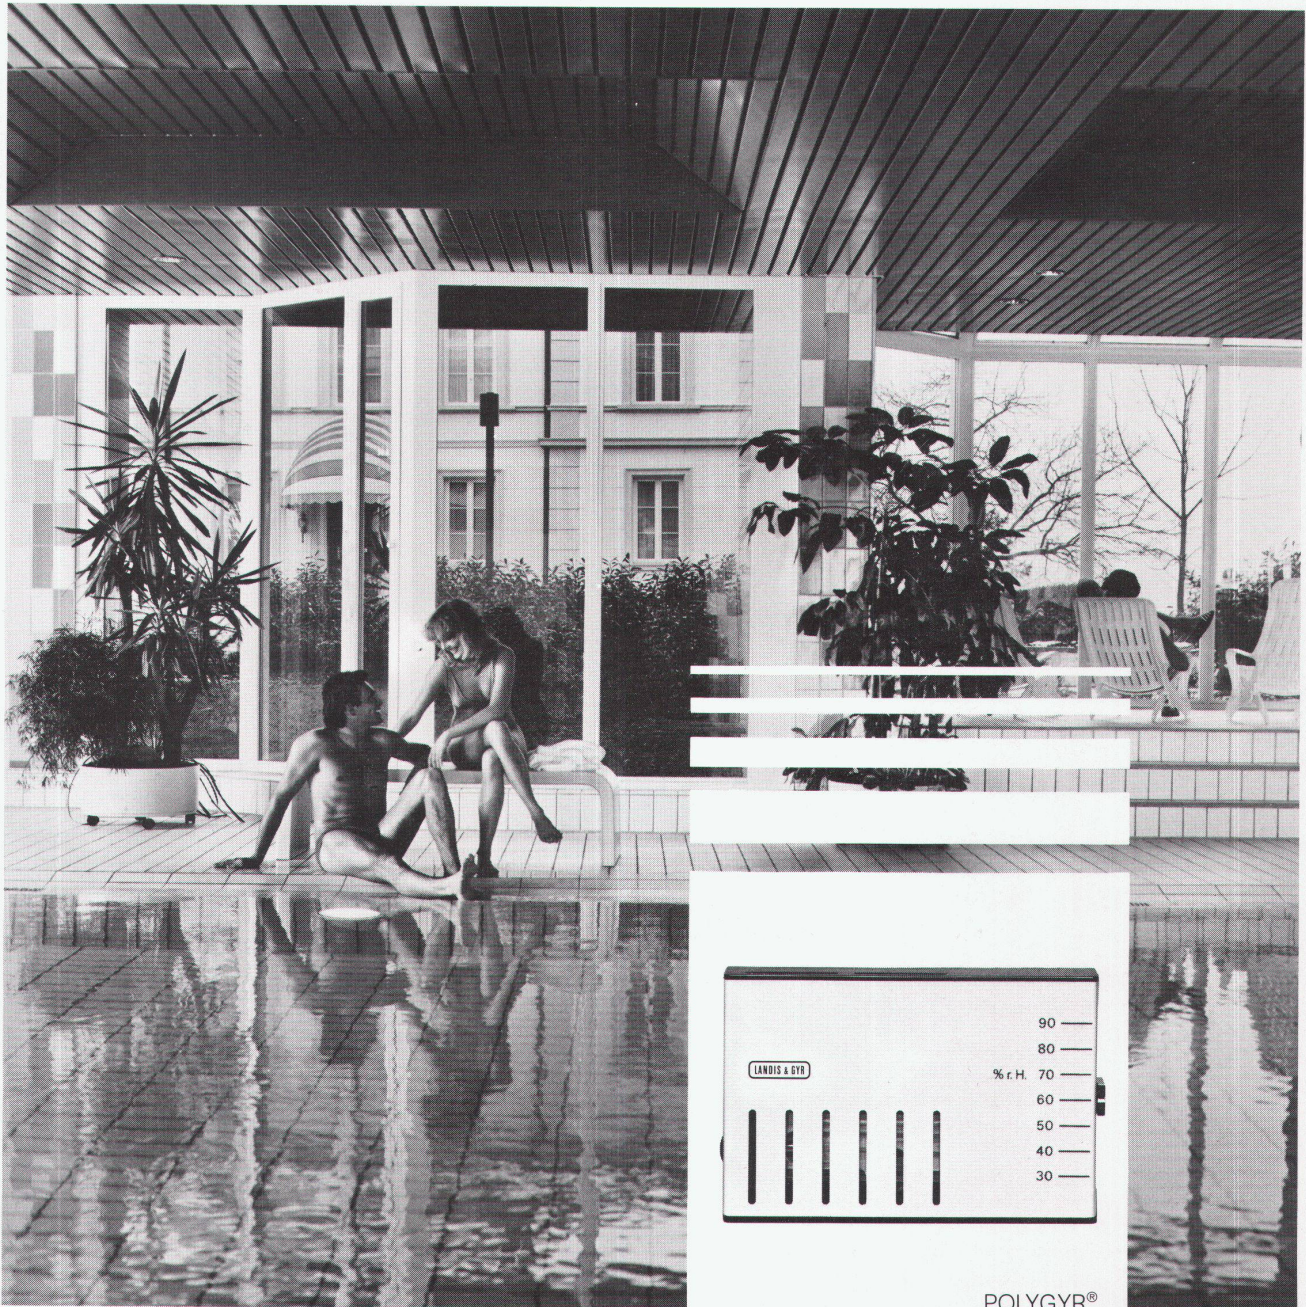

POLYGYR®

Komfort lässt sich kostensenkend regeln

Nirgends nimmt der Mensch Klimaunterschiede so sensibel wahr wie im Hallenbad. Nirgends entscheidet die Klimaregelung so deutlich über den Besuchserfolg wie hier. Für Verstand und Gefühl muss alles stimmen. Es braucht diesen Komfort, wenn ein Hallenbad auf die Dauer erfolgreich bleiben will.

Damit aber Kosten und Energieverbrauch unter Kontrolle gehalten werden können, gibt es unsere Regelgeräte – vom Raumthermostaten bis zum elektronischen Universalregelsystem für ganze Gebäudekomplexe. Das POLYGYR®-Regelsystem für Lüftungs- und Klimaanlage sorgt für optimale Abstimmung von Belüf-

tung, Raum- und Wassertemperatur und stellt den Komfort automatisch kostensparend sicher.

Rufen Sie uns an. Wir unterstützen Sie gerne in allen Fragen der Leit- und Regeltechnik für Heizung, Lüftung und Klima.

LANDIS & GYR

LGZ Landis & Gyr Zug AG
Leit- und Regeltechnik HLK
Hinterbergstrasse 11
6330 Cham
Tel. 042/38 11 81, Telex 59 928

**Energiesparende
Leit- und
Regeltechnik**