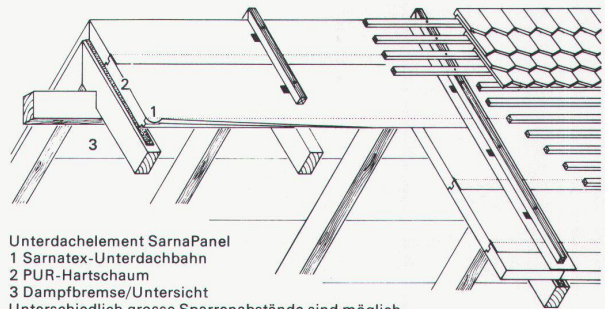

Unterdachelement SarnaPanel

1 Sarnatex-Unterdachbahn

2 PUR-Hartschaum

3 Dampfbremse/Untersicht

Unterschiedlich grosse Sparrenabstände sind möglich.

SarnaPanel in der Altbaurenovation.

Die Ausführung der Dachsanierung in Zofingen wurde übrigens, wie immer beim Einsatz der Sarna-Systeme, durch eine von Sarna geschulte Verlegerfirma übernommen. Möchten Sie die Vorteile der SarnaPanels bei einem eigenen Bauvorhaben kennenlernen, geben wir Ihnen gerne die Adresse einer Verlegerfirma in Ihrer Region bekannt.

Über alles weitere orientiert Sie die Sarna Kunststoff AG, 6060 Sarnen, Telefon 041-66 0111

Sarna Panel von **Sarna**

Vo de Sarna. Das verhebt.