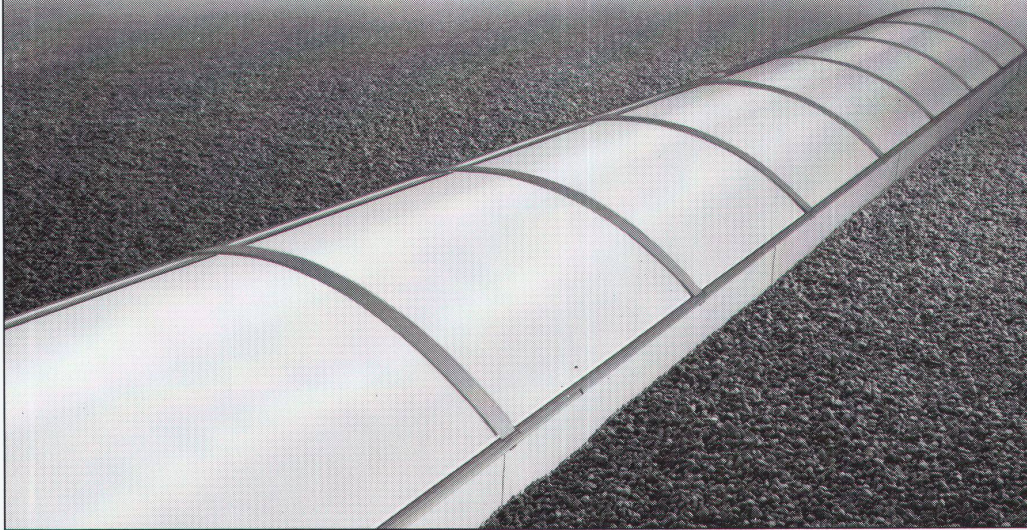

Download PDF: 04.04.2026

ETH-Bibliothek Zürich, E-Periodica, <https://www.e-periodica.ch>

DER LÄNGSTE TAG

Tageshelle, vom Morgen bis zum Abend! Die Problemlösung kommt von SCHERRER und heisst **CUPOLUX-Lichtbänder**. Für Neubauten und Flachdachsanierungen. Leicht einzubauen, absolut sicher. Spannweiten von 65 bis 325 cm, Länge unbegrenzt. Referenzen auf Tausend Dächern und 10 Jahre Garantie! Tageslicht-Technik von SCHERRER. Und keine Kompromisse. Lassen Sie sich beraten und verlangen Sie gratis die Planungsunterlagen.

Jakob Scherrer Söhne AG, Allmendstrasse 7, 8059 Zürich 2, 01 202 79 80

LAUFER

Der nahtlose, dauerhafte Schutz für Türen, Fenstersimse, Schalteranlagen, Pultplatten, Sitz-

bänke usw., auch für Feuchträume. Jede beliebige sogar dreiseitig gerundete Form möglich.