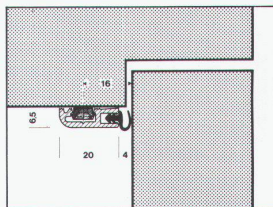

Die HEBGO-Dichtungen eignen sich ausgezeichnet zum Abdichten von neuen und bestehenden Türen und Fenstern.

Die Kombination von Aluminiumprofilen und alterungsbeständigen Gummidichtungen hat sich seit Jahren bestens bewährt.

**d'HEBGO-Dichtig
isch di richtig**

BRINER HEBGO AG, Beschläge
Wilerweg 37, 4600 Olten
Tel. 062 26 37 37

IM FACHHANDEL ERHAELTLICH

*denk mit
sparmt!*

Türsanierung
HEBGO 126/631