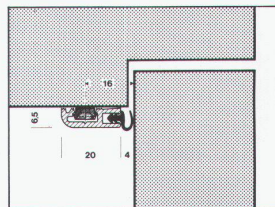

Die HEBGO-Dichtungen eignen sich ausgezeichnet zum Abdichten von neuen und bestehenden Türen und Fenstern.

Die Kombination von Aluminiumprofilen und alterungsbeständigen Gummidichtungen hat sich seit Jahren bestens bewährt.

**d'HEBGO-Dichtig
isch di richtig**

BRINER HEBGO AG, Beschläge
Wilerweg 37, 4600 Olten
Tel. 062 26 37 37

IM FACHHANDEL ERHAELTLICH

*denk mit
sparmt!*

Türsanierung
HEBGO 126/631