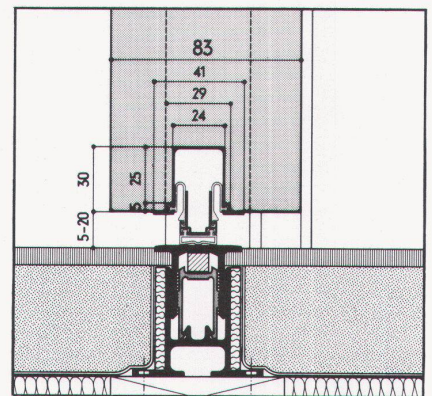

Planet

Planet Matthias Jaggi, Rüttschistrasse 32, 8037 Zürich, Tel. 01/363 14 44, Tel. Fabrikation: 01/814 30 90.