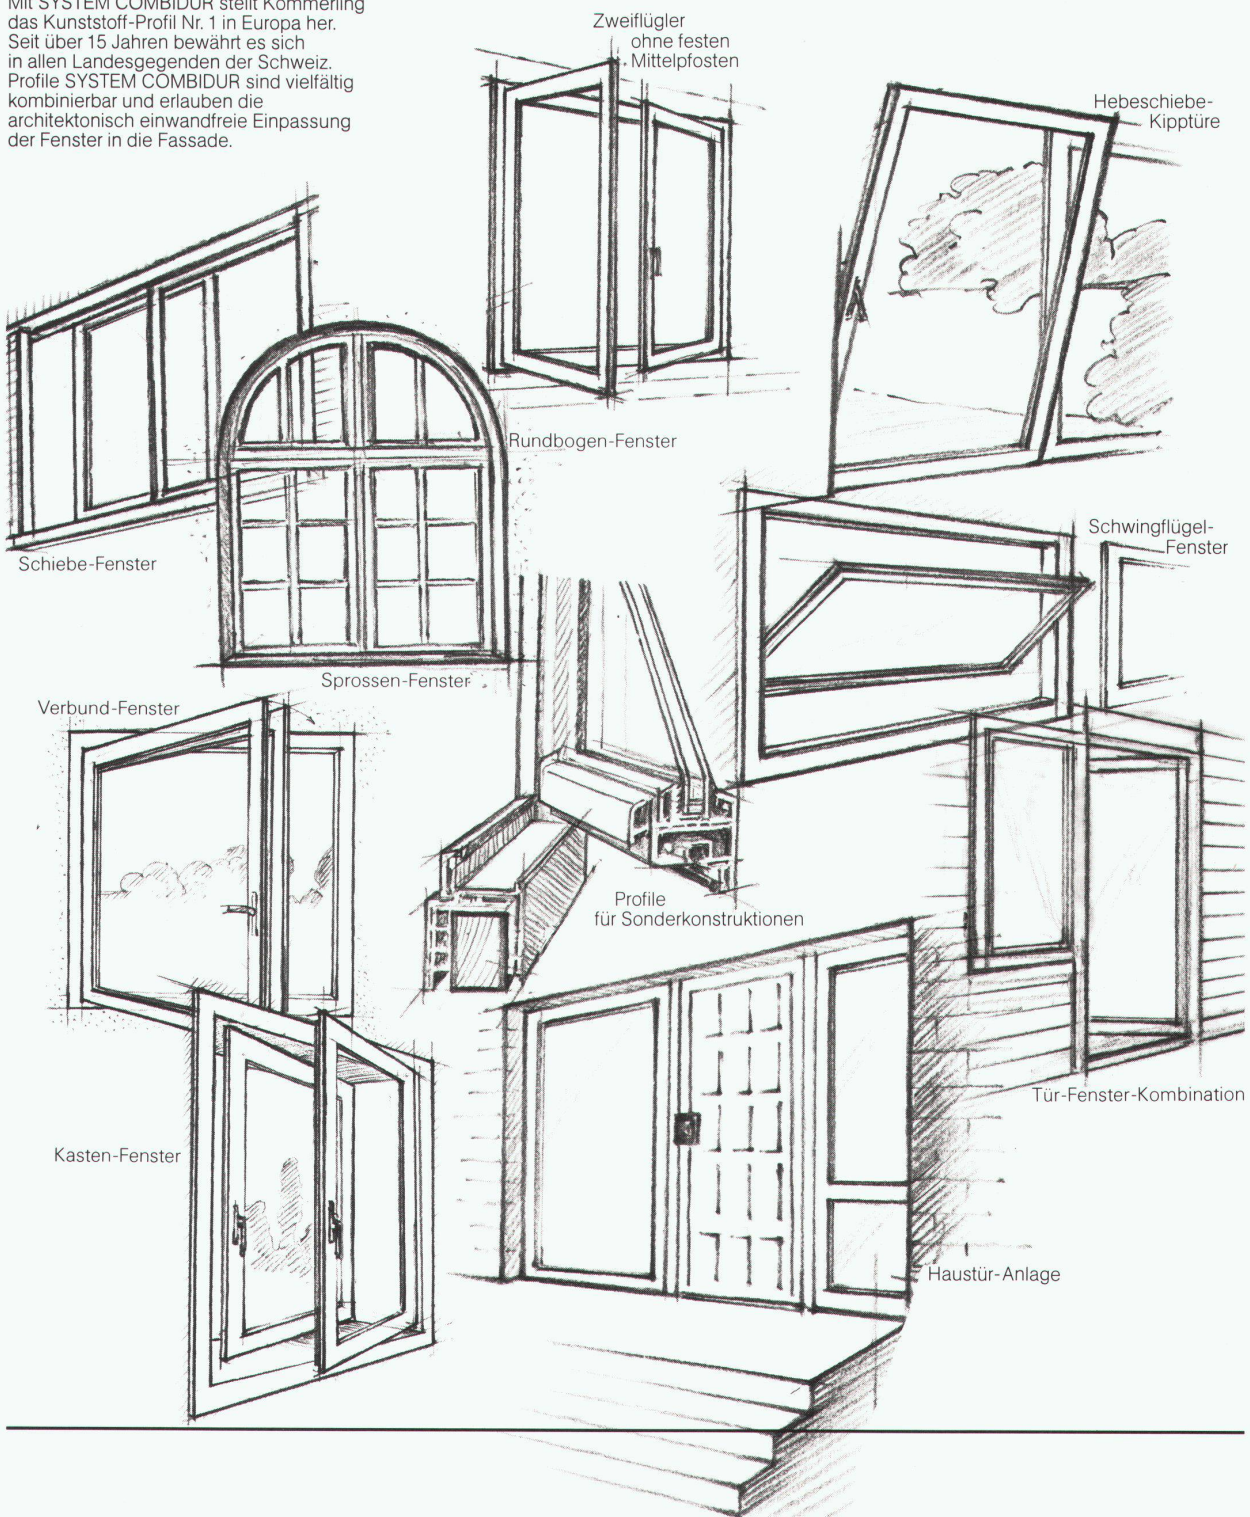

RÖBEN-KLINKER

ZÜRCHER ZIEGELEIEN

ZZ

Führende Fensterbauer der Schweiz verarbeiten das erfolgreichste Profil Europas

Mit SYSTEM COMBIDUR stellt Kömmerling das Kunststoff-Profil Nr. 1 in Europa her. Seit über 15 Jahren bewährt es sich in allen Landesgegenden der Schweiz. Profile SYSTEM COMBIDUR sind vielfältig kombinierbar und erlauben die architektonisch einwandfreie Einpassung der Fenster in die Fassade.