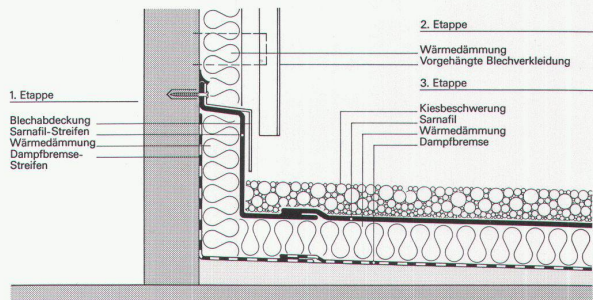

Abdichtung in Etappen dank Heissluftverschweissung.

Kombiniert mit weiteren Schichten erlaubt es Begehen, Befahren und sogar Bepflanzen – eine immer beliebtere Nutzungsform, welche zum harmonischen Stadt- und Landschaftsbild beitragen wird.

Über alles weitere orientiert Sie die Sarna Kunststoff AG, 6060 Sarnen, Telefon 041-66 0111.

Sarnafil von **Sarna**

Sarna macht schöne Dächer sicher sicher.