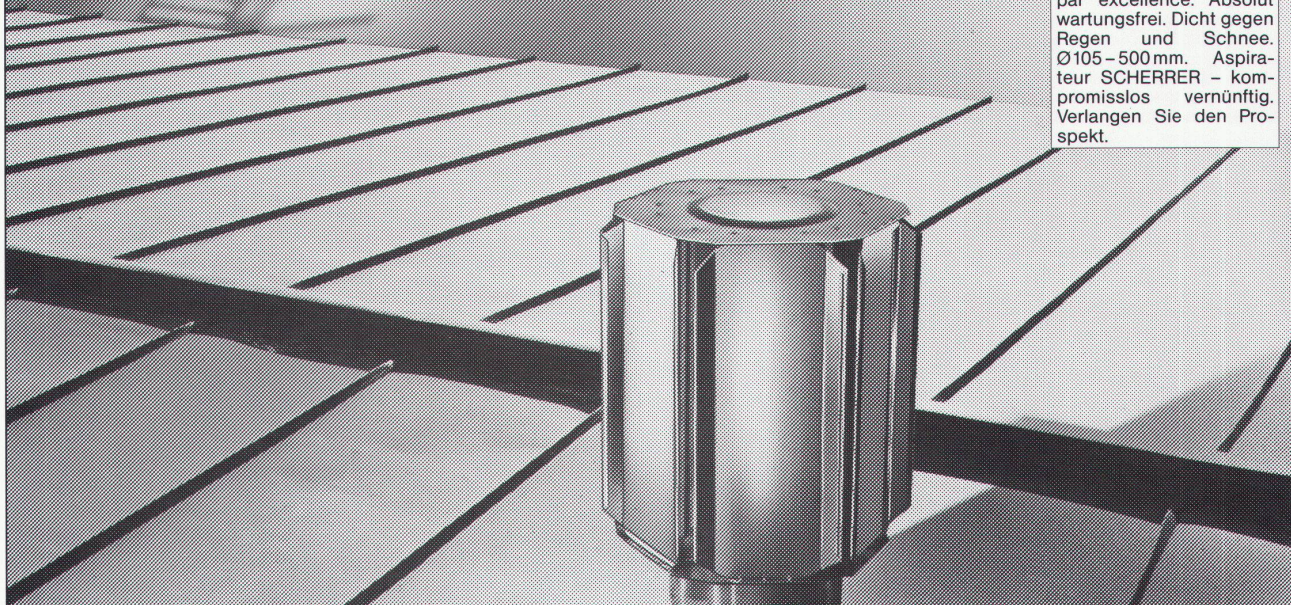

Verband Schweizerischer Tapetenhandelsfirmen
Tapeten-Informationsdienst
Kirchgasse 50
8024 Zürich 1

DIE KATZE AUF DEM HEISSEN BLECHDACH

Aspirateur SCHERRER:
 Der Star aller Entlüfter – ohne Starallüren. Gleichmässig, mit jedem Windhauch, durchlüftet er höchst wirksam Fabriken, Lager, Hallen, Scheunen und ist ein Cheminée-Hut par excellence. Absolut wartungsfrei. Dicht gegen Regen und Schnee. Ø105 – 500mm. Aspirateur SCHERRER – kompromisslos vernünftig. Verlangen Sie den Prospekt.