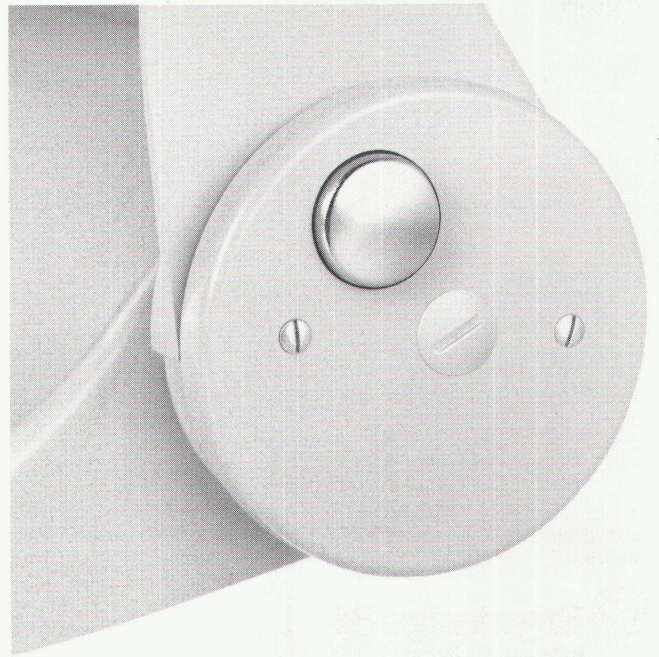

# 25 Jahre Liftschacht- elemente

Bolzhauser □

in Beton BS oder Leichtbeton.

Für Aussen- und Innenlifte in Neu- oder Umbauten.

Zeitgewinn durch rasche Montage.

Sämtliche Einbauteile eingegossen.

Vollständige Trennung des Schachtes von der Gebäude-Tragkonstruktion.

## Der Knopf, der Ihre WC-Welt verändert.

1. Sie setzen sich. Wie immer.
2. Sie drücken. Wie immer.
3. Sie spülen. Wie immer.
4. Sie betätigen diesen Knopf.  
Wie noch nie.

**Ein Duscharm schwenkt unter dem Sitz  
hervor und reinigt mit einem körperwarmen  
Strahl Ihren Analbereich.**