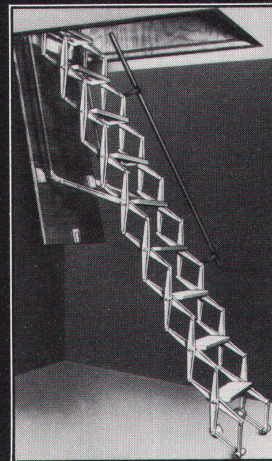

Scherentreppen aus Alu als Zugang zum Dachboden und Flachdach, feuerh. und elektr. lieferbar. Bodentreppen aus Holz und Alu. **Maßanfertigung.**