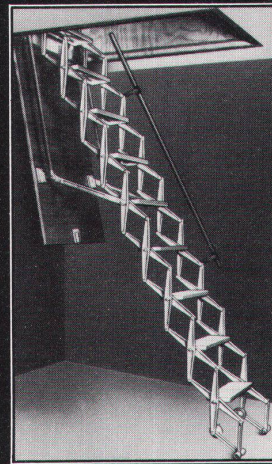

Scherentreppen aus Alu als Zugang zum Dachboden und Flachdach, feuerh. und elektr. lieferbar. Bodentreppen aus Holz und Alu. **Maßanfertigung.**