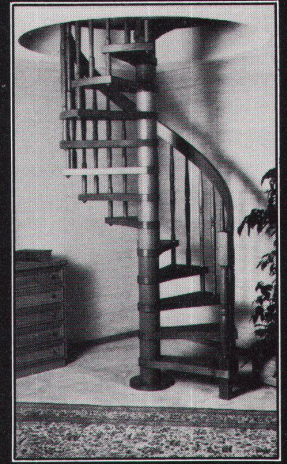

Spindeltreppen mit Stufen aus Holz und Aluminium in verschiedenen Größen, kurzfristig und preisgünstig lieferbar. Einfache Montage. **Maßanfertigung.**

Raumspartreppen aus Holz für Lukengrößen ab 120 x 60 cm

Zäune, Einfahrtstore, Türchen aus Aluminium

Mühlberger GmbH + Co., 8902 Neusäß,

Gutenbergstraße 21-23, Telefon 08 21/46 20 91