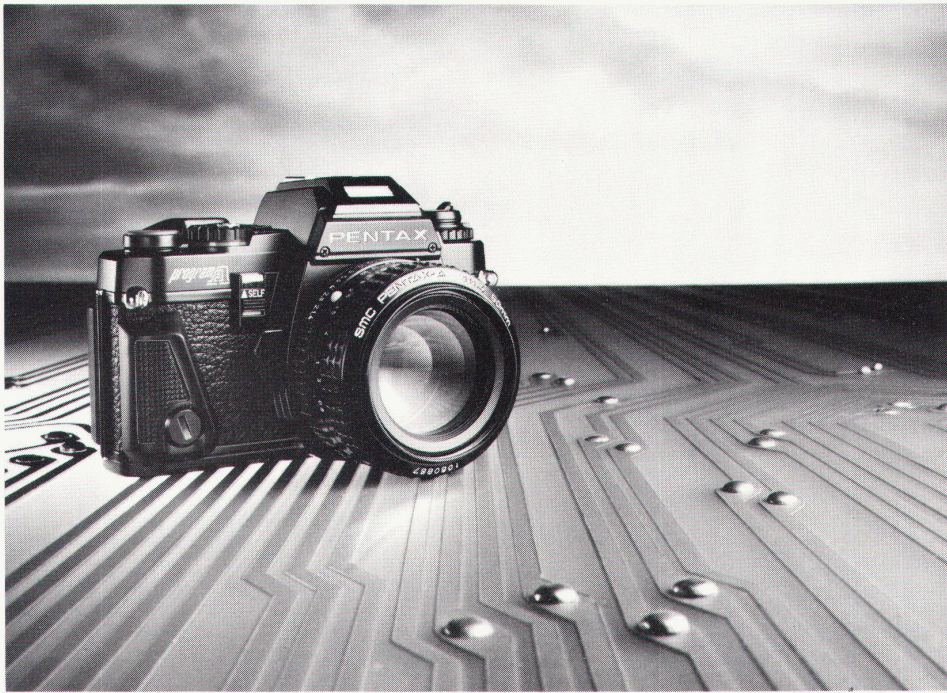

Automatik und Gestaltungsfreiheit.

Die neue Pentax program A ist mit ihren 4 Belichtungsprogrammen die praktische, handliche Spiegelreflexkamera, die Sie nirgends einengt, die Ihnen die freie Wahl zwischen echt alternativen Programmen lässt.

1. Die Programm-Automatik befreit Sie von aller Technik. Sie erfassen Ihr Motiv im Sucher und drücken ab. Blende und Belichtungszeit werden automatisch perfekt aufeinander abgestimmt. Sie verlieren keine Zeit und fangen so auch flüchtige Ereignisse ein.

2. Die Blitz-Automatik befreit Sie gänzlich von Manipulationen und Technik da, wo diese am unangenehmsten sind: im Dunkeln.

3. Die Zeit-Automatik schenkt Ihnen ein grosses Stück gestalterischer Freiheit. Sie stellen die Blende selbst ein und holen so speziell gewünschte Effekte heraus, z.B. impressionistische Unschärfen. Die dazu richtige Belichtungszeit wird automatisch eingestellt.

4. Die Nachführungsmessung ermöglicht Ihnen die totale kreative Freiheit. Ohne die Kamera vom Auge zu nehmen, stellen Sie Blende und Verschlusszeit frei ein. Die Digitalanzeige im Sucher gibt die Abweichung zum theoretisch «richtigen» Wert an. So können Sie gewünschte Spezialeffekte bewusst erzielen.

Die vier Belichtungsarten der program A wurden aus der Pentax Super A herausentwickelt, der *Kamera des Jahres in Europa.* Nehmen Sie die program A zur Hand, experimentieren Sie damit und Sie werden von den kreativen Möglichkeiten dieser neuen Kamera begeistert sein.

Um mehr über die neue Pentax program A und das umfassende Angebot an Objektiven und Zubehör zu erfahren, wenden Sie sich an Ihren Fachhändler oder schreiben Sie direkt an Pentax (Schweiz) AG, Industriestrasse 2, 8305 Dietlikon.

PENTAX
program A1

Die neue Pentax program A.

NEPTUN DUO

Die Hebelmischer mit der bewährten NEPTUN-Technik und dem DUO-Prinzip