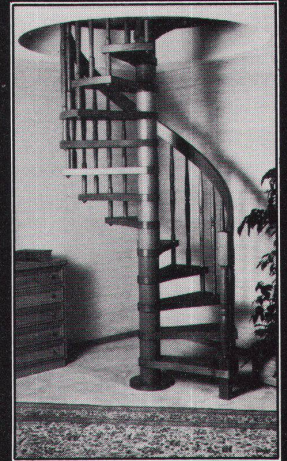

Spindeltreppen mit Stufen aus Holz und Aluminium in verschiedenen Größen, kurzfristig und preisgünstig lieferbar. Einfache Montage. **Maßanfertigung.**

Raumspartreppen aus Holz für Lukengrößen ab 120 x 60 cm

Zäune, Einfahrtstore, Türchen aus Aluminium

Mühlberger GmbH + Co., 8902 Neusäß,

Gutenbergstraße 21-23, Telefon 08 21/46 20 91