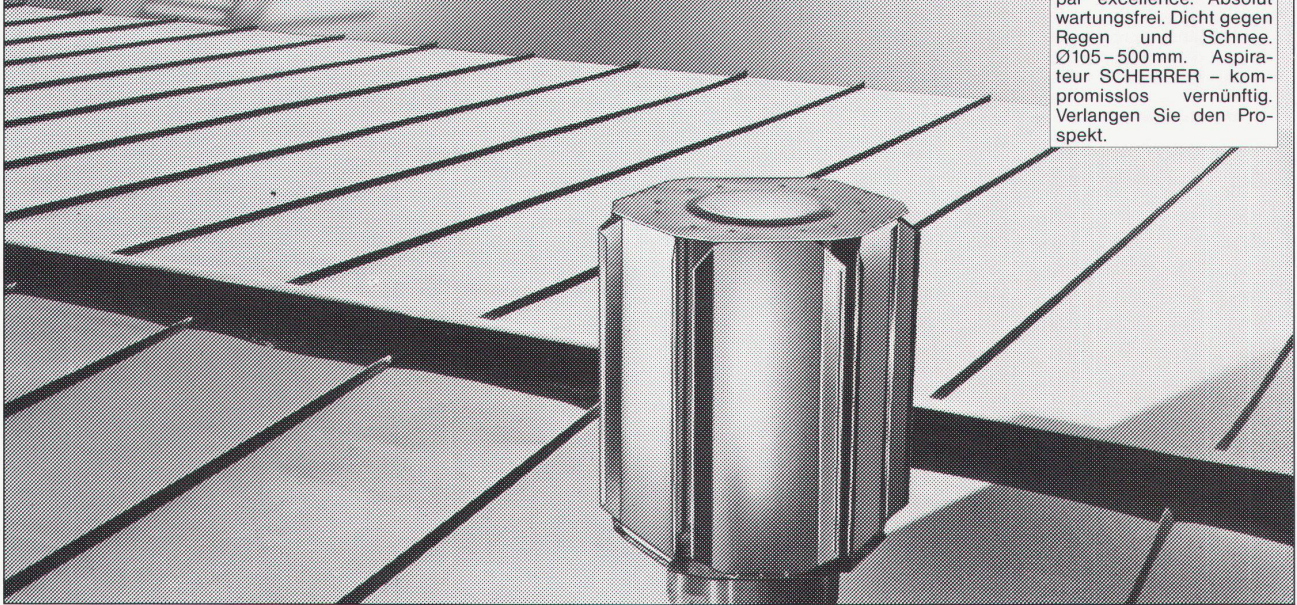

Download PDF: 02.04.2026

ETH-Bibliothek Zürich, E-Periodica, <https://www.e-periodica.ch>

DIE KATZE AUF DEM HEISSEN BLECHDACH

Aspirateur SCHERRER:
Der Star aller Entlüfter – ohne Starallüren. Gleichmässig, mit jedem Windhauch, durchlüftet er höchst wirksam Fabriken, Lager, Hallen, Scheunen und ist ein Cheminée-Hut par excellence. Absolut wartungsfrei. Dicht gegen Regen und Schnee. Ø105 – 500 mm. Aspirateur SCHERRER – kompromisslos vernünftig. Verlangen Sie den Prospekt.