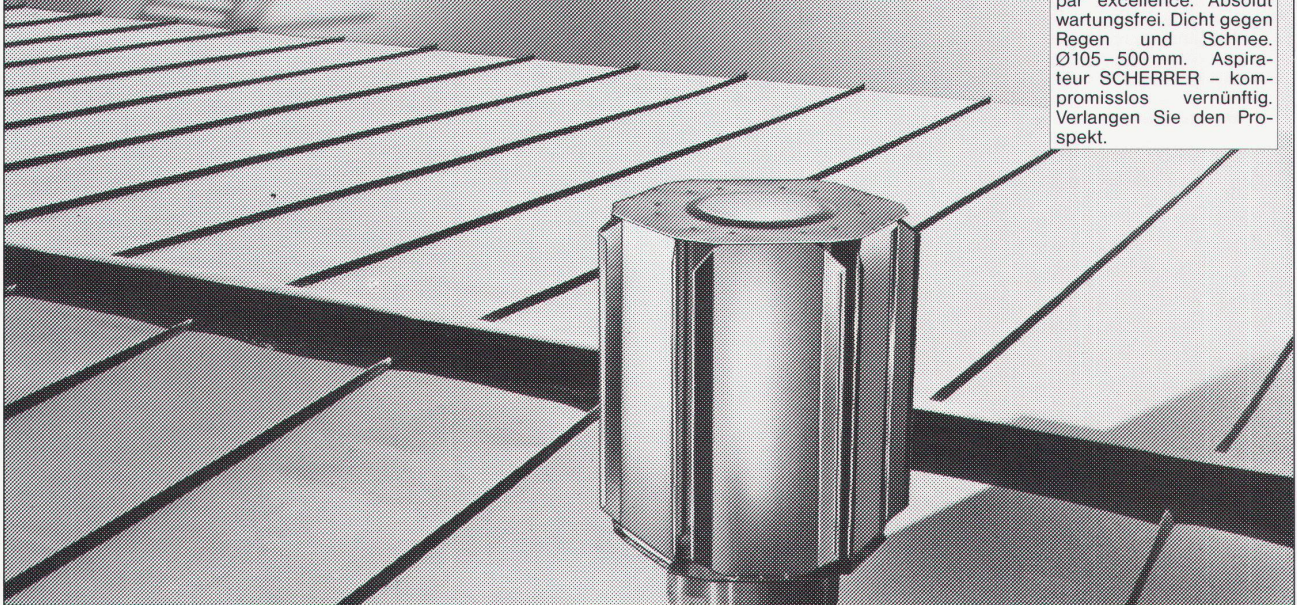

## DIE KATZE AUF DEM HEISSEN BLECHDACH

**Aspirateur SCHERRER:**  
Der Star aller Entlüfter – ohne Starallüren. Gleichmässig, mit jedem Windhauch, durchlüftet er höchst wirksam Fabriken, Lager, Hallen, Scheunen und ist ein Cheminée-Hut par excellence. Absolut wartungsfrei. Dicht gegen Regen und Schnee. Ø105 – 500 mm. Aspirateur SCHERRER – kompromisslos vernünftig. Verlangen Sie den Prospekt.