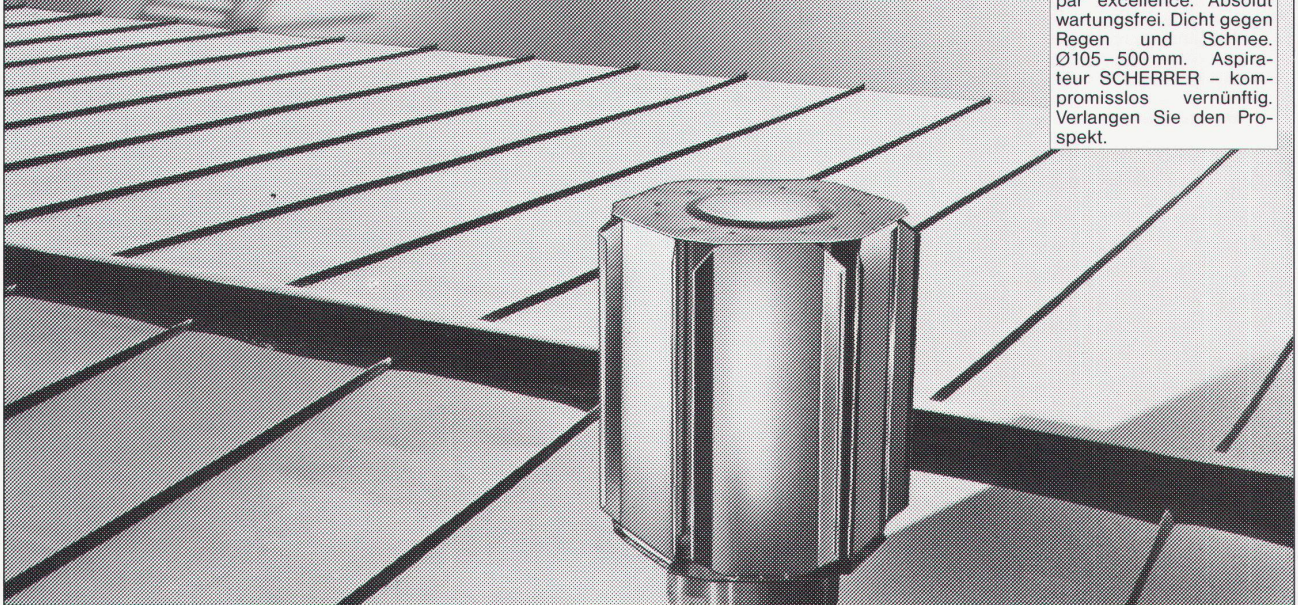

Download PDF: 25.11.2025

ETH-Bibliothek Zürich, E-Periodica, <https://www.e-periodica.ch>

DIE KATZE AUF DEM HEISSEN BLECHDACH

Aspirateur SCHERRER:
Der Star aller Entlüfter – ohne Starallüren. Gleichmässig, mit jedem Windhauch, durchlüftet er höchst wirksam Fabriken, Lager, Hallen, Scheunen und ist ein Cheminée-Hut par excellence. Absolut wartungsfrei. Dicht gegen Regen und Schnee. Ø105 – 500 mm. Aspirateur SCHERRER – kompromisslos vernünftig. Verlangen Sie den Prospekt.