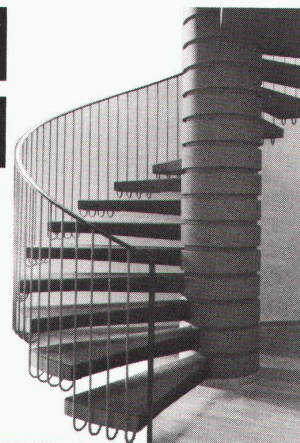

Spindeltreppen von Naegeli-Norm

durchdacht geplant - perfekt ausgeführt!

**Neu: Typ 20 -
für kleine Grundrisse
ab 150 cm!**

Naegeli-Norm AG Betonelemente
8401 Winterthur Telefon 052 36 14 64

naegeli-norm

Von der Planung bis zum fertigen Einbau sind wir Ihr zuverlässiger Partner. Unsere Qualitätsprodukte können Sie Ihren Bauherren mit gutem Gewissen empfehlen. Spindeltreppen von Naegeli-Norm - perfekt bis ins kleinste Detail!

Verlangen Sie unseren Planungskatalog 83
 Zeigebuch (zur Ansicht) Beratung durch unsere
Fachleute oder besuchen Sie unsere Produkteaus-
stellung über ● Spindeltreppen ● Lamellentreppen
● Wendeltreppen ● Fenster- und Türefassungen.